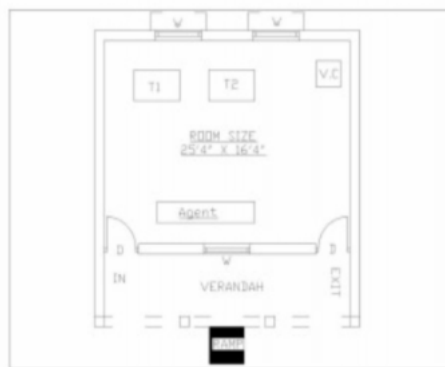

নির্বাচক নিবন্ধন আধিকারিকের স্বাক্ষর

Nazri Naksha

Google Map View

Polling Station Building Front View

Polling Station Front View

Cad View

Key MAP View

1 নাম : অঞ্জলী ভূঁইয়া স্বামীর নাম: অজিত ভূঁইয়া বাড়ির নং : n0217 বয়স : 51 লিঙ্গ : মহিলা	ZUM1618776	ফটো উপলব্ধ	2 নাম : কোয়েল ভূঁইয়া স্বামীর নাম: দীপঙ্কর ভূঁইয়া বাড়ির নং : এন0217 বয়স : 22 লিঙ্গ : মহিলা	ZUM2438026	ফটো উপলব্ধ	3 নাম : পূর্ণিমা সরকার অধিকারী স্বামীর নাম: চিরঞ্জিত অধিকারী বাড়ির নং : এন0080 বয়স : 22 লিঙ্গ : মহিলা	ZUM2438034	ফটো উপলব্ধ
4 নাম : বিজয় অধিকারী পিতার নাম: চিত্ত অধিকারী বাড়ির নং : N0080 বয়স : 27 লিঙ্গ : পুরুষ	ZUM2348555	ফটো উপলব্ধ	5 নাম : অপর্ণা অধিকারী পিতার নাম: গাবীন্দা অধিকারী বাড়ির নং : এন0081 বয়স : 23 লিঙ্গ : মহিলা	ZUM2382174	ফটো উপলব্ধ	6 নাম : জয় অধিকারী পিতার নাম: চিত্ত অধিকারী বাড়ির নং : এন0080 বয়স : 27 লিঙ্গ : পুরুষ	ZUM2418457	ফটো উপলব্ধ
7 নাম : শুভজিৎ কর্মকার পিতার নাম: আনন্দ কর্মকার বাড়ির নং : N0207 বয়স : 24 লিঙ্গ : পুরুষ	ZUM2348811	ফটো উপলব্ধ	8 নাম : পূজা কিত্তনীয়া(মন্ডল) স্বামীর নাম: চন্দন কিত্তনীয়া বাড়ির নং : n0247 বয়স : 27 লিঙ্গ : মহিলা	ZUM1885565	ফটো উপলব্ধ	9 নাম : সমীর কিত্তনীয়া পিতার নাম: টিকেন কিত্তনীয়া বাড়ির নং : n0027 বয়স : 42 লিঙ্গ : পুরুষ	ZUM1287713	ফটো উপলব্ধ
10 নাম : স্বপন কিত্তনীয়া পিতার নাম: টিকেন কিত্তনীয়া বাড়ির নং : n0027 বয়স : 37 লিঙ্গ : পুরুষ	ZUM0387027	ফটো উপলব্ধ	11 নাম : তাপস কিত্তনীয়া পিতার নাম: টিকেন কিত্তনীয়া বাড়ির নং : n0027 বয়স : 37 লিঙ্গ : পুরুষ	ZUM1287358	ফটো উপলব্ধ	12 নাম : টুকটুকী কীর্ত্তনীয়া স্বামীর নাম: সমীর কীর্ত্তনীয়া বাড়ির নং : n0027 বয়স : 28 লিঙ্গ : মহিলা	ZUM1796531	ফটো উপলব্ধ
13 নাম : অপর্ণা দাস পিতার নাম: সাধন দাস বাড়ির নং : N0102 বয়স : 24 লিঙ্গ : মহিলা	ZUM2348795	ফটো উপলব্ধ	14 নাম : লুদগী কিসকু স্বামীর নাম: রতন হেমব্রম বাড়ির নং : 268 বয়স : 40 লিঙ্গ : মহিলা	ZUM1581404	ফটো উপলব্ধ	15 নাম : পুষ্প কীর্ত্তনীয়া স্বামীর নাম: পরিতোষ কীর্ত্তনীয়া বাড়ির নং : n0026 বয়স : 49 লিঙ্গ : মহিলা	ZUM2528123	ফটো উপলব্ধ
16 নাম : রিম্পা কীর্ত্তনীয়া পিতার নাম: সুধাংশু কীর্ত্তনীয়া বাড়ির নং : এন0002 বয়স : 21 লিঙ্গ : মহিলা	ZUM2567642	ফটো উপলব্ধ	17 নাম : সুমিত্রা কীর্ত্তনীয়া স্বামীর নাম: গৌরাজ কীর্ত্তনীয়া বাড়ির নং : n0233 বয়স : 30 লিঙ্গ : মহিলা	ZUM1885425	ফটো উপলব্ধ	18 নাম : সুপ্রিয়া কিত্তনীয়া পিতার নাম: গৌতম কিত্তনীয়া বাড়ির নং : n0002 বয়স : 28 লিঙ্গ : মহিলা	ZUM1796556	ফটো উপলব্ধ
19 নাম : দেবাশিস কীর্ত্তনীয়া পিতার নাম: কৃষ্ণ কীর্ত্তনীয়া বাড়ির নং : এন0002 বয়স : 23 লিঙ্গ : পুরুষ	ZUM2383446	ফটো উপলব্ধ	20 নাম : সাগরিকা কিত্তনীয়া স্বামীর নাম: স্বপন কিত্তনীয়া বাড়ির নং : এন0029 বয়স : 24 লিঙ্গ : মহিলা	ZUM2438042	ফটো উপলব্ধ	21 নাম : সৌরভ কীর্ত্তনীয়া পিতার নাম: সুধাংশু কীর্ত্তনীয়া বাড়ির নং : এন0002 বয়স : 22 লিঙ্গ : পুরুষ	ZUM2437879	ফটো উপলব্ধ
22 নাম : সুব্রত কীর্ত্তনীয়া পিতার নাম: গৌতম কীর্ত্তনীয়া বাড়ির নং : এন002 বয়স : 23 লিঙ্গ : পুরুষ	ZUM2416212	ফটো উপলব্ধ	23 নাম : কমলা কীর্ত্তনীয়া পিতার নাম: সাগর কীর্ত্তনীয়া বাড়ির নং : n0254 বয়স : 28 লিঙ্গ : পুরুষ	ZUM1930650	ফটো উপলব্ধ	24 নাম : দিপালি কীর্ত্তনীয়া পিতার নাম: সাগর কীর্ত্তনীয়া বাড়ির নং : এন0028 বয়স : 25 লিঙ্গ : পুরুষ	ZUM2074375	ফটো উপলব্ধ
25 নাম : সুস্মিতা কিত্তনীয়া স্বামীর নাম: বিশজিত কিত্তনীয়া বাড়ির নং : n0030 বয়স : 36 লিঙ্গ : মহিলা	ZUM1287366	ফটো উপলব্ধ	26 নাম : রীনা কীর্ত্তনীয়া স্বামীর নাম: সুনীল কীর্ত্তনীয়া বাড়ির নং : n0029 বয়স : 57 লিঙ্গ : মহিলা	WB/40/277/381303	ফটো উপলব্ধ	27 নাম : সুনীল কীর্ত্তনীয়া পিতার নাম: মনোহর কীর্ত্তনীয়া বাড়ির নং : n0029 বয়স : 62 লিঙ্গ : পুরুষ	WB/40/277/381076	ফটো উপলব্ধ
28 নাম : টিংকুরানী কীর্ত্তনীয়া স্বামীর নাম: কালিচরন কীর্ত্তনীয়া বাড়ির নং : n0002 বয়স : 36 লিঙ্গ : মহিলা	DMB2908770	ফটো উপলব্ধ	29 নাম : হরিপদ কীর্ত্তনীয়া মায়ের নাম: কদম কীর্ত্তনীয়া বাড়ির নং : n0002 বয়স : 40 লিঙ্গ : পুরুষ	KGX2455475	ফটো উপলব্ধ	30 নাম : কালীচরন কীর্ত্তনীয়া পিতার নাম: গণেশ্বর কীর্ত্তনীয়া বাড়ির নং : n0002 বয়স : 43 লিঙ্গ : পুরুষ	KGX1743236	ফটো উপলব্ধ