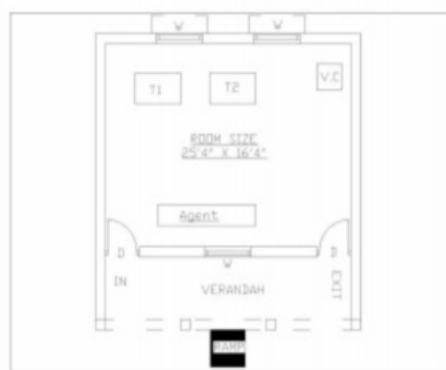

নির্বাচক নিবন্ধন আধিকারিকের স্বাক্ষর

Nazri Naksha

Google Map View

Polling Station Building Front View

Polling Station Front View

Cad View

Key MAP View

1 নাম : পিন্টু নাথ পিতার নাম: বেণু মাধব নাথ বাড়ির নং : n0193 বয়স : 38 লিঙ্গ : পুরুষ	KGX2662294 ফটো উপলব্ধ	2 নাম : হীরামতি নাথ স্বামীর নাম: পিন্টু নাথ বাড়ির নং : n0193 বয়স : 31 লিঙ্গ : মহিলা	ZUM1619873 ফটো উপলব্ধ	3 নাম : মিঠু অধিকারী পিতার নাম: চৈতন্য অধিকারী বাড়ির নং : n0296 বয়স : 30 লিঙ্গ : পুরুষ	ZUM1797349 ফটো উপলব্ধ
4 নাম : অনিবার্ অধিকারী পিতার নাম: চিত্তনা অধিকারী বাড়ির নং : 298 বয়স : 33 লিঙ্গ : পুরুষ	ZUM1719020 ফটো উপলব্ধ	5 নাম : শ্রাবন্তী আচার্য স্বামীর নাম: অলোক আচার্য বাড়ির নং : n0005 বয়স : 41 লিঙ্গ : মহিলা	KGX3062569 ফটো উপলব্ধ	6 নাম : প্রদীপ আচার্য পিতার নাম: গিরীন্দ্র আচার্য বাড়ির নং : n0137 বয়স : 54 লিঙ্গ : পুরুষ	ZUM2144103 ফটো উপলব্ধ
7 নাম : গীতারানী আচার্য স্বামীর নাম: অমল্য আচার্য বাড়ির নং : n0005 বয়স : 88 লিঙ্গ : মহিলা	ZUM2139871 ফটো উপলব্ধ	8 নাম : অলোক আচার্য পিতার নাম: অমল্য আচার্য বাড়ির নং : n0005 বয়স : 53 লিঙ্গ : পুরুষ	WB/40/277/390417 ফটো উপলব্ধ	9 নাম : জগন্নাথ আচার্য পিতার নাম: অমল্য আচার্য বাড়ির নং : n0005 বয়স : 46 লিঙ্গ : পুরুষ	KGX1494418 ফটো উপলব্ধ
10 নাম : অনিতা আচার্য স্বামীর নাম: প্রদীপ আচার্য বাড়ির নং : n0137 বয়স : 48 লিঙ্গ : মহিলা	ZUM2144145 ফটো উপলব্ধ	11 নাম : টুঙ্গা আচার্য স্বামীর নাম: জগন্নাথ আচার্য বাড়ির নং : n0005 বয়স : 34 লিঙ্গ : মহিলা	ZUM1289644 ফটো উপলব্ধ	12 নাম : প্রীতি আচার্য পিতার নাম: প্রদীপ আচার্য বাড়ির নং : এন0137 বয়স : 21 লিঙ্গ : মহিলা	ZUM2536274 ফটো উপলব্ধ
13 নাম : সন্ধ্যা ওরাম স্বামীর নাম: চারু ওরাম বাড়ির নং : নং 92 বয়স : 30 লিঙ্গ : মহিলা	ZUM2073674 ফটো উপলব্ধ	14 নাম : চারু ওরাম মায়ের নাম: লাচো ওরাম বাড়ির নং : . বয়স : 39 লিঙ্গ : পুরুষ	ZUM0386086 ফটো উপলব্ধ	15 নাম : পান কিস্কু পিতার নাম: শ্যামলাল কিস্কু বাড়ির নং : নং0213 বয়স : 40 লিঙ্গ : মহিলা	ZUM2380418 ফটো উপলব্ধ
16 নাম : সোম কিস্কু পিতার নাম: সুফল কিস্কু বাড়ির নং : n0348 বয়স : 32 লিঙ্গ : পুরুষ	ZUM1984236 ফটো উপলব্ধ	17 নাম : মনিকা কিস্কু পিতার নাম: সুফল কিস্কু বাড়ির নং : n0349 বয়স : 26 লিঙ্গ : মহিলা	ZUM1984244 ফটো উপলব্ধ	18 নাম : রিতা কোলে স্বামীর নাম: উত্তম কোলে বাড়ির নং : n0055 বয়স : 54 লিঙ্গ : মহিলা	ZUM2245967 ফটো উপলব্ধ
19 নাম : উত্তম কোলে পিতার নাম: মদন কোলে বাড়ির নং : n0055 বয়স : 57 লিঙ্গ : পুরুষ	ZUM2245975 ফটো উপলব্ধ	20 নাম : সংগীতা কোলে পিতার নাম: প্রভু কোলে বাড়ির নং : n0316 বয়স : 27 লিঙ্গ : মহিলা	ZUM1886415 ফটো উপলব্ধ	21 নাম : ঋতুপর্ণা কোলে স্বামীর নাম: বিশুজিৎ কোলে বাড়ির নং : n0321 বয়স : 27 লিঙ্গ : মহিলা	ZUM1886464 ফটো উপলব্ধ
22 নাম : বনশ্রী কোলে স্বামীর নাম: মোহন চন্দ্র কোলে বাড়ির নং : n0057 বয়স : 56 লিঙ্গ : মহিলা	WB/40/277/390024 ফটো উপলব্ধ	23 নাম : বিশুজিত কোলে পিতার নাম: শিব কোলে বাড়ির নং : n0053 বয়স : 43 লিঙ্গ : পুরুষ	KGX2072593 ফটো উপলব্ধ	24 নাম : সরস্বতী কোলে স্বামীর নাম: শিব কোলে বাড়ির নং : n0053 বয়স : 65 লিঙ্গ : মহিলা	WB/40/277/390023 ফটো উপলব্ধ
25 নাম : বাপ্পা মন্ডল পিতার নাম: সুখদেব মন্ডল বাড়ির নং : n0052 বয়স : 44 লিঙ্গ : পুরুষ	KGX2072585 ফটো উপলব্ধ	26 নাম : ছবি কোলে স্বামীর নাম: দেবপ্রসাদ কোলে বাড়ির নং : n0052 বয়স : 70 লিঙ্গ : মহিলা	ZUM2491132 ফটো উপলব্ধ	27 নাম : সঞ্জীত কোলে পিতার নাম: দেবপ্রসাদ কোলে বাড়ির নং : n0052 বয়স : 48 লিঙ্গ : পুরুষ	ZUM2439875 ফটো উপলব্ধ
28 নাম : প্রসেনজিত কোলে পিতার নাম: শিব কোলে বাড়ির নং : n0053 বয়স : 41 লিঙ্গ : পুরুষ	KGX2241396 ফটো উপলব্ধ	29 নাম : বিভু কোলে পিতার নাম: বলাই কোলে বাড়ির নং : n0053 বয়স : 63 লিঙ্গ : পুরুষ	ZUM2142370 ফটো উপলব্ধ	30 নাম : প্রভু কোলে পিতার নাম: বলাই চন্দ্র কোলে বাড়ির নং : n0053 বয়স : 56 লিঙ্গ : পুরুষ	ZUM2140135 ফটো উপলব্ধ