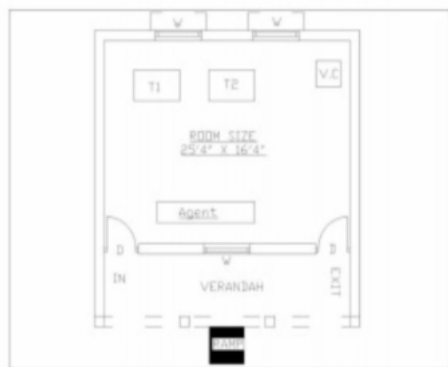

নির্বাচক নিবন্ধন আধিকারিকের স্বাক্ষর

Nazri Naksha

Google Map View

Polling Station Building Front View

Polling Station Front View

Cad View

Key MAP View

বিধানসভা নির্বাচনক্ষেত্রের নং, নাম : 268-পূর্বস্থলা দক্ষিণ
ভাগ নং, নাম : 1-নসরতপুর সিদ্ধেপাড়া(মুসলিমপাড়া)