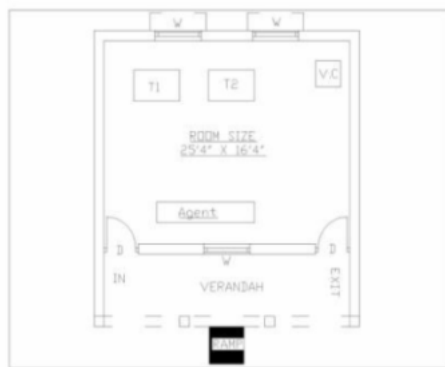

নির্বাচক নিবন্ধন আধিকারিকের স্বাক্ষর

Nazri Naksha

Google Map View

Polling Station Building Front View

Polling Station Front View

Cad View

Key MAP View

1 নাম : মাঝিয়াবিবি স্বামীর নাম: নুরহোসেন সেখ বাড়ির নং : n0159 বয়স : 65 লিঙ্গ : মহিলা	WB/40/279/279334 ফটো উপলব্ধ	2 নাম : হাবিব সেখ পিতার নাম: নুরহোসেন সেখ বাড়ির নং : n0159 বয়স : 48 লিঙ্গ : পুরুষ	TFM2206514 ফটো উপলব্ধ	3 নাম : জাহিলা বিবি স্বামীর নাম: হাবিব সেখ বাড়ির নং : n0159 বয়স : 35 লিঙ্গ : মহিলা	TFM1239961 ফটো উপলব্ধ
4 নাম : সাবির আলি সেখ পিতার নাম: নুরহোসেন সেখ বাড়ির নং : n0159 বয়স : 45 লিঙ্গ : পুরুষ	HGD2012540 ফটো উপলব্ধ	5 নাম : আনোয়ারা বিবি সেখ স্বামীর নাম: সাবির আলী সেখ বাড়ির নং : n0159 বয়স : 43 লিঙ্গ : মহিলা	HGD2012557 ফটো উপলব্ধ	6 নাম : রুপিজাবিবি স্বামীর নাম: নুরহক সেখ বাড়ির নং : n0161 বয়স : 55 লিঙ্গ : মহিলা	WB/40/279/279337 ফটো উপলব্ধ
7 নাম : ফকির সেখ পিতার নাম: নুরহক সেখ বাড়ির নং : n0161 বয়স : 38 লিঙ্গ : পুরুষ	HGD2454965 ফটো উপলব্ধ	8 নাম : মাহাজারা বিবি স্বামীর নাম: মাল্লান সেখ বাড়ির নং : n0178 বয়স : 60 লিঙ্গ : মহিলা	HGD2561868 ফটো উপলব্ধ	9 নাম : মীরকাসেম সেখ পিতার নাম: মাল্লান সেখ বাড়ির নং : n0178 বয়স : 49 লিঙ্গ : পুরুষ	WB/40/279/279377 ফটো উপলব্ধ
10 নাম : রুপসোনা বিবি স্বামীর নাম: দীলদার সেখ বাড়ির নং : n0247 বয়স : 30 লিঙ্গ : মহিলা	TFM1661776 ফটো উপলব্ধ	11 নাম : আরজিয়াবিবি স্বামীর নাম: এছর সেখ বাড়ির নং : n0169 বয়স : 80 লিঙ্গ : মহিলা	TFM2199586 ফটো উপলব্ধ	12 নাম : মমতাজ বিবি স্বামীর নাম: নাসির সেখ বাড়ির নং : n0169 বয়স : 42 লিঙ্গ : মহিলা	HGD1543123 ফটো উপলব্ধ
13 নাম : কুতুবউদ্দিন সেখ পিতার নাম: এছব সেখ বাড়ির নং : n0169 বয়স : 46 লিঙ্গ : পুরুষ	HGD2011336 ফটো উপলব্ধ	14 নাম : শ্যামলী বিবি স্বামীর নাম: কুতুব উদ্দিন সেখ বাড়ির নং : n0169 বয়স : 38 লিঙ্গ : মহিলা	HGD2562411 ফটো উপলব্ধ	15 নাম : বাদলী বিবি স্বামীর নাম: আকবরআলি সেখ বাড়ির নং : n0166 বয়স : 74 লিঙ্গ : মহিলা	WB/40/279/279150 ফটো উপলব্ধ
16 নাম : জাহাঙ্গীরআলি সেখ পিতার নাম: আকবরআলি সেখ বাড়ির নং : n0166 বয়স : 57 লিঙ্গ : পুরুষ	TFM2205961 ফটো উপলব্ধ	17 নাম : বিবিসানু স্বামীর নাম: জাহাঙ্গীরআলি সেখ বাড়ির নং : n0166 বয়স : 52 লিঙ্গ : মহিলা	TFM2205979 ফটো উপলব্ধ	18 নাম : রাজু সেখ পিতার নাম: জাহাঙ্গীর আলি সেখ বাড়ির নং : n0166 বয়স : 34 লিঙ্গ : পুরুষ	TFM1660273 ফটো উপলব্ধ
19 নাম : ভোলা মীর পিতার নাম: গোলাম মীর বাড়ির নং : n0162 বয়স : 68 লিঙ্গ : পুরুষ	TFM1852003 ফটো উপলব্ধ	20 নাম : আনুরা বিবি স্বামীর নাম: ইয়াসিন সেখ বাড়ির নং : n0208 বয়স : 53 লিঙ্গ : মহিলা	HGD2562429 ফটো উপলব্ধ	21 নাম : বাবু সেখ পিতার নাম: ইয়াসিন সেখ বাড়ির নং : n0208 বয়স : 37 লিঙ্গ : পুরুষ	TFM0000042 ফটো উপলব্ধ
22 নাম : কুলসুন বিবি স্বামীর নাম: বাবু সেখ বাড়ির নং : n0208 বয়স : 34 লিঙ্গ : মহিলা	TFM1428432 ফটো উপলব্ধ	23 নাম : আলিয়া বিবি স্বামীর নাম: ভোলা মীর বাড়ির নং : n0182 বয়স : 57 লিঙ্গ : মহিলা	TFM1852011 ফটো উপলব্ধ	24 নাম : মোফের আলি সেখ পিতার নাম: আকবর সেখ বাড়ির নং : n0166 বয়স : 48 লিঙ্গ : পুরুষ	TFM1852029 ফটো উপলব্ধ
25 নাম : আব্দুল জশিম সেখ পিতার নাম: জাহাঙ্গীর সেখ বাড়ির নং : n0166 বয়স : 29 লিঙ্গ : পুরুষ	TFM1852037 ফটো উপলব্ধ	26 নাম : সোনালী বিবি স্বামীর নাম: রাজু শেখ বাড়ির নং : n0166 বয়স : 30 লিঙ্গ : মহিলা	TFM1852045 ফটো উপলব্ধ	27 নাম : শিল্পা খাতুন পিতার নাম: ইয়াসিন সেখ বাড়ির নং : n0208 বয়স : 29 লিঙ্গ : মহিলা	TFM1852052 ফটো উপলব্ধ
28 নাম : প্রীয়া খাতুন পিতার নাম: হাপেজালি সেখ বাড়ির নং : n0174 বয়স : 27 লিঙ্গ : মহিলা	TFM2104313 ফটো উপলব্ধ	29 নাম : আসমিনা বিবি সেখ স্বামীর নাম: মীরকাসেম সেখ বাড়ির নং : n0178 বয়স : 40 লিঙ্গ : মহিলা	HGD2562254 ফটো উপলব্ধ	30 নাম : জাকিরহোসেন সেখ পিতার নাম: মাল্লান সেখ বাড়ির নং : n0178 বয়স : 47 লিঙ্গ : পুরুষ	WB/40/279/279512 ফটো উপলব্ধ