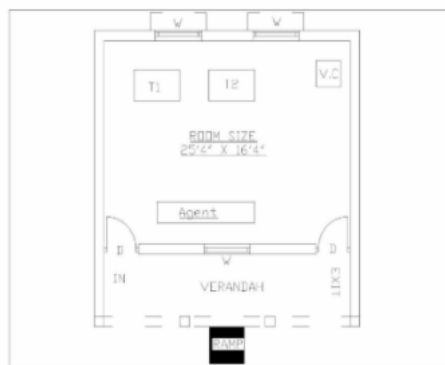

নির্বাচক নিবন্ধন আধিকারিকের স্বাক্ষর

Nazri Naksha

Google Map View

Polling Station Building Front View

Polling Station Front View

Cad View

Key MAP View

1 নাম : রুপসোনা বিবি স্বামীর নাম: মহিদুল কাজী বাড়ির নং : n0239 বয়স : 40 লিঙ্গ : মহিলা	HGD2235612 ফটো উপলব্ধ	2 নাম : রোজিনা বিবি স্বামীর নাম: নাথের আলি সেখ বাড়ির নং : n0244 বয়স : 47 লিঙ্গ : মহিলা	TFM1758564 ফটো উপলব্ধ	3 নাম : সেখ মাহামাদুল হাসান পিতার নাম: সেখ মনোয়ার হোসেন বাড়ির নং : n0113 বয়স : 29 লিঙ্গ : পুরুষ	TFM1797257 ফটো উপলব্ধ
4 নাম : সেখ মাসুদুল হোসেন পিতার নাম: সেখ মনোয়ার হোসেন বাড়ির নং : n0113 বয়স : 40 লিঙ্গ : পুরুষ	HGD2441160 ফটো উপলব্ধ	5 নাম : মমতাজ বেগম স্বামীর নাম: সেখ মনোয়ার হোসেন বাড়ির নং : n0113 বয়স : 62 লিঙ্গ : মহিলা	TFM2758340 ফটো উপলব্ধ	6 নাম : কিসমৎ আরা বেগম স্বামীর নাম: আনিসুল আলম মোল্লা বাড়ির নং : n0088 বয়স : 44 লিঙ্গ : মহিলা	TFM1310945 ফটো উপলব্ধ
7 নাম : মাহমুদা খাতুন স্বামীর নাম: আবুল হাসনাৎ বাড়ির নং : n0088 বয়স : 57 লিঙ্গ : মহিলা	TFM2237527 ফটো উপলব্ধ	8 নাম : আবুল হাসনাৎ পিতার নাম: আবুল হাসেম বাড়ির নং : n0088 বয়স : 70 লিঙ্গ : পুরুষ	WB/40/279/135425 ফটো উপলব্ধ	9 নাম : উম্মে সলমা খাতুন পিতার নাম: হানিফ সেখ বাড়ির নং : এন0001 বয়স : 30 লিঙ্গ : মহিলা	TFM1781103 ফটো উপলব্ধ
10 নাম : মমতাজ বেগম স্বামীর নাম: খলিল কাজী বাড়ির নং : n0001 বয়স : 48 লিঙ্গ : মহিলা	HGD2444636 ফটো উপলব্ধ	11 নাম : ইস্মাতারা সুলতানা পিতার নাম: আবুল হাসনাৎ বাড়ির নং : n0088 বয়স : 28 লিঙ্গ : মহিলা	TFM1882810 ফটো উপলব্ধ	12 নাম : জসিম উদ্দিন মল্লিক পিতার নাম: মোশাররাফ আলি মল্লিক বাড়ির নং : n0039 বয়স : 27 লিঙ্গ : পুরুষ	TFM1882836 ফটো উপলব্ধ
13 নাম : মোশাররাফ আলি পিতার নাম: সাহাদত মল্লিক বাড়ির নং : এন0039 বয়স : 60 লিঙ্গ : পুরুষ	TFM2237048 ফটো উপলব্ধ	14 নাম : রুমিয়া বিবি মল্লিক স্বামীর নাম: মোশাররাফ আলি মল্লিক বাড়ির নং : এন0039 বয়স : 54 লিঙ্গ : মহিলা	TFM2237899 ফটো উপলব্ধ	15 নাম : বসির উদ্দিন মল্লিক পিতার নাম: মোশাররাফ আলি মল্লিক বাড়ির নং : n0039 বয়স : 35 লিঙ্গ : পুরুষ	TFM1311166 ফটো উপলব্ধ
16 নাম : কামাল উদ্দিন মল্লিক পিতার নাম: মোশাররাফ আলি মল্লিক বাড়ির নং : n0039 বয়স : 35 লিঙ্গ : পুরুষ	TFM1311174 ফটো উপলব্ধ	17 নাম : মুরসেলিনা খাতুন পিতার নাম: মোশাররাফ আলি মল্লিক বাড়ির নং : এন0039 বয়স : 27 লিঙ্গ : মহিলা	TFM2145415 ফটো উপলব্ধ	18 নাম : নাসিমা নাসরিন স্বামীর নাম: মইনুল হক মন্ডল বাড়ির নং : n0003 বয়স : 45 লিঙ্গ : মহিলা	HGD1492685 ফটো উপলব্ধ
19 নাম : মুজিবুর রহমান মোল্লা পিতার নাম: এহিয়া মোল্লা বাড়ির নং : n0230 বয়স : 49 লিঙ্গ : পুরুষ	TFM2238038 ফটো উপলব্ধ	20 নাম : সাহিনুর বিবি মোল্লা স্বামীর নাম: মুজিবুর রহমান মোল্লা বাড়ির নং : n0230 বয়স : 45 লিঙ্গ : মহিলা	HGD1294495 ফটো উপলব্ধ	21 নাম : সাবিনা ইয়াসমিন স্বামীর নাম: সৈয়দ ফেদা হুসেন বাড়ির নং : n0230 বয়স : 36 লিঙ্গ : মহিলা	TFM1699297 ফটো উপলব্ধ
22 নাম : পারভিন সুলতানা পিতার নাম: আসরাফুল হক মোল্লা বাড়ির নং : n0292 বয়স : 26 লিঙ্গ : মহিলা	TFM2092633 ফটো উপলব্ধ	23 নাম : সৌফনেছা খাতুন পিতার নাম: মহঃ রুস্তম আলি মল্লিক বাড়ির নং : n0298 বয়স : 27 লিঙ্গ : পুরুষ	TFM2092690 ফটো উপলব্ধ	24 নাম : রেখা বিবি বেগম (খাতুন) স্বামীর নাম: ইসরাইল সেখ বাড়ির নং : n0802 বয়স : 30 লিঙ্গ : মহিলা	TFM2092732 ফটো উপলব্ধ
25 নাম : মোহাঃ হাসানু জামান পিতার নাম: আবুল হাশেম বাড়ির নং : n0088 বয়স : 65 লিঙ্গ : পুরুষ	WB/40/279/135017 ফটো উপলব্ধ	26 নাম : আনিসুল আলম মোল্লা পিতার নাম: আবুল হাশেম মোল্লা বাড়ির নং : n0088 বয়স : 59 লিঙ্গ : পুরুষ	TFM2237261 ফটো উপলব্ধ	27 নাম : সপ্না খাতুন স্বামীর নাম: সেখ মাসুদুল হোসেন বাড়ির নং : n0113 বয়স : 35 লিঙ্গ : মহিলা	YWL1284900 ফটো উপলব্ধ
28 নাম : সহর বান বিবি মোল্লা স্বামীর নাম: এহিয়া মোল্লা বাড়ির নং : N0230 বয়স : 75 লিঙ্গ : মহিলা	TFM2145209 ফটো উপলব্ধ	29 নাম : সেখ মনোয়ার হোসেন পিতার নাম: সেখ মোরসেদ আলি বাড়ির নং : n0113 বয়স : 69 লিঙ্গ : পুরুষ	HGD1294347 ফটো উপলব্ধ	30 নাম : রেশমা সুলতানা পিতার নাম: আবুল হাসনাত মোল্লা বাড়ির নং : এন0088 বয়স : 23 লিঙ্গ : মহিলা	TFM2492544 ফটো উপলব্ধ