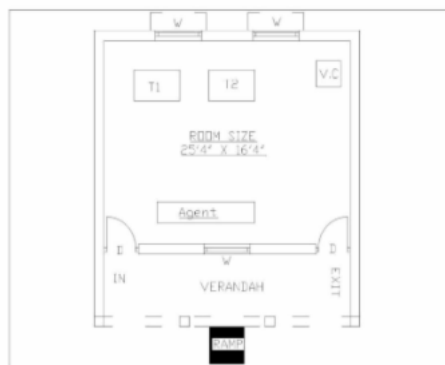

নির্বাচক নিবন্ধন আধিকারিকের স্বাক্ষর

Nazri Naksha

Google Map View

Polling Station Building Front View

Polling Station Front View

Cad View

Key MAP View

1 নাম : হাবিবা বেগম স্বামীর নাম: নিয়ামত সেখ বাড়ির নং : n0063 বয়স : 65 লিঙ্গ : মহিলা	TFM1456524 ফটো উপলব্ধ	2 নাম : সাহাম্মদ সেখ পিতার নাম: নেয়ামত সেখ বাড়ির নং : এন0076 বয়স : 49 লিঙ্গ : পুরুষ	TFM2268563 ফটো উপলব্ধ	3 নাম : আমিরুল ইসলাম পিতার নাম: আব্দুর রহিম সেখ বাড়ির নং : এন0017 বয়স : 52 লিঙ্গ : পুরুষ	TFM2239234 ফটো উপলব্ধ
4 নাম : সেখ সেলিম পিতার নাম: সেখজামানউদ্দিন বাড়ির নং : n0301 বয়স : 27 লিঙ্গ : পুরুষ	TFM1984301 ফটো উপলব্ধ	5 নাম : আলিয়া বিবি স্বামীর নাম: তানজিল হক মল্লিক বাড়ির নং : n0095 বয়স : 58 লিঙ্গ : মহিলা	HGD0211110 ফটো উপলব্ধ	6 নাম : মীর ওসমান আলি পিতার নাম: মীর গোলাম কুদ্দুস বাড়ির নং : N0171 বয়স : 26 লিঙ্গ : পুরুষ	TFM2091395 ফটো উপলব্ধ
7 নাম : সবিনা ইয়াসমিন স্বামীর নাম: ওলাউলা সেখ বাড়ির নং : এন0249 বয়স : 25 লিঙ্গ : মহিলা	TFM2144418 ফটো উপলব্ধ	8 নাম : আফরুজা বেগম স্বামীর নাম: গোলমবাকরিয়া সেখ বাড়ির নং : n0064 বয়স : 42 লিঙ্গ : মহিলা	TFM0379982 ফটো উপলব্ধ	9 নাম : নারসিমা খাতুন স্বামীর নাম: সহিদুল হক সেখ বাড়ির নং : n0316 বয়স : 33 লিঙ্গ : মহিলা	TFM1443985 ফটো উপলব্ধ
10 নাম : আজিজুর রহমান সেখ পিতার নাম: আমিরুল ইসলাম বাড়ির নং : N0017 বয়স : 24 লিঙ্গ : পুরুষ	TFM2378040 ফটো উপলব্ধ	11 নাম : সামিনা খাতুন পিতার নাম: এজাজুল সেখ বাড়ির নং : N0210 বয়স : 27 লিঙ্গ : মহিলা	TFM2031243 ফটো উপলব্ধ	12 নাম : রাহুল আফিক পিতার নাম: জামাল সেখ বাড়ির নং : N0178 বয়স : 27 লিঙ্গ : পুরুষ	TFM2378495 ফটো উপলব্ধ
13 নাম : নাসিবুল সেখ পিতার নাম: শাহাজামাল সেখ বাড়ির নং : N0178 বয়স : 25 লিঙ্গ : পুরুষ	TFM2378321 ফটো উপলব্ধ	14 নাম : মামতাজ খাতুন স্বামীর নাম: আলীউল্লা মন্ডল বাড়ির নং : N0221 বয়স : 24 লিঙ্গ : মহিলা	TFM2379139 ফটো উপলব্ধ	15 নাম : হাপিজা বিবি স্বামীর নাম: নজিবুল সেখ বাড়ির নং : N0229 বয়স : 27 লিঙ্গ : মহিলা	TFM2144657 ফটো উপলব্ধ
16 নাম : রেহেনা খাতুন স্বামীর নাম: আমিরুল ইসলাম বাড়ির নং : এন0017 বয়স : 47 লিঙ্গ : মহিলা	HGD1491646 ফটো উপলব্ধ	17 নাম : গোলম বাকরিয়া পিতার নাম: সাদেমণী সেখ বাড়ির নং : n0064 বয়স : 50 লিঙ্গ : পুরুষ	TFM2525954 ফটো উপলব্ধ	18 নাম : আজিজুল হক সেখ পিতার নাম: নজিবুল হক সেখ বাড়ির নং : এন0136 বয়স : 23 লিঙ্গ : পুরুষ	TFM2651883 ফটো উপলব্ধ
19 নাম : আজমাইল সেখ পিতার নাম: খোকন সেখ বাড়ির নং : এন0174 বয়স : 21 লিঙ্গ : পুরুষ	TFM2651909 ফটো উপলব্ধ	20 নাম : মহম্মদ সামিন সেখ পিতার নাম: সাহাম্মদ সেখ বাড়ির নং : এন00 বয়স : 23 লিঙ্গ : পুরুষ	TFM2491827 ফটো উপলব্ধ	21 নাম : সূজাউদ্দিন সেখ পিতার নাম: সামসুল সেখ বাড়ির নং : এন0192 বয়স : 24 লিঙ্গ : পুরুষ	TFM2651917 ফটো উপলব্ধ
22 নাম : মুজিবুল সেখ পিতার নাম: আব্দুস সাবুর সেখ বাড়ির নং : এন0161 বয়স : 24 লিঙ্গ : পুরুষ	TFM2651974 ফটো উপলব্ধ	23 নাম : সহিনা খাতুন পিতার নাম: আমিরুল ইসলাম বাড়ির নং : এন0017 বয়স : 22 লিঙ্গ : মহিলা	TFM2651826 ফটো উপলব্ধ	24 নাম : নাসরিন আকতার স্বামীর নাম: মিরাজুল খাঁ বাড়ির নং : 0205 বয়স : 26 লিঙ্গ : মহিলা	TFM2092765 ফটো উপলব্ধ
25 নাম : আয়েসা আফরিন স্বামীর নাম: আব্দুস সাবুর মন্ডল বাড়ির নং : n0304 বয়স : 28 লিঙ্গ : মহিলা	TFM1984335 ফটো উপলব্ধ	26 নাম : ফারদিন আসিফ পিতার নাম: জুল ফিক্কার রহমান বাড়ির নং : এন0113 বয়স : 22 লিঙ্গ : পুরুষ	TFM2571255 ফটো উপলব্ধ	27 নাম : সবিনা ইয়াসমিন স্বামীর নাম: মোজাফফর আলি সেখ বাড়ির নং : 0073 বয়স : 27 লিঙ্গ : মহিলা	TFM2092856 ফটো উপলব্ধ
28 নাম : মোকতাজ কারিকর পিতার নাম: বাবুল কারিকর বাড়ির নং : এন0190 বয়স : 28 লিঙ্গ : পুরুষ	TFM2144772 ফটো উপলব্ধ	29 নাম : মহম্মদ কারিকর পিতার নাম: বাবুল কারিকর বাড়ির নং : এন0190 বয়স : 23 লিঙ্গ : পুরুষ	TFM2651990 ফটো উপলব্ধ	30 নাম : রুপসোনা বিবি খাঁ স্বামীর নাম: নজিবুল রহমান খাঁ বাড়ির নং : n0293 বয়স : 31 লিঙ্গ : মহিলা	TFM1984228 ফটো উপলব্ধ