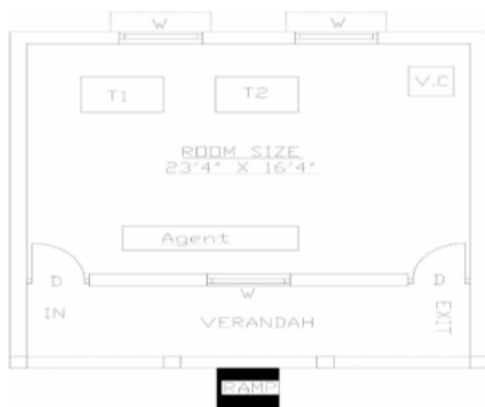

নির্বাচক নিবন্ধন আধিকারিকের স্বাক্ষর

Nazri Naksha

Google Map View

Polling Station Building Front View

Polling Station Front View

Cad View

Key MAP View

1	TFM1573203	নাম : মহঃজাকির সেখ পিতার নাম: আব্দুল মান্নান সেখ বাড়ির নং : n0027 বয়স : 32 লিঙ্গ : পুরুষ	ফটো উপলব্ধ	2	TFM1699826	নাম : আনারকলি সেখ স্বামীর নাম: মহঃ জাকির সেখ বাড়ির নং : n0027 বয়স : 34 লিঙ্গ : মহিলা	ফটো উপলব্ধ	3	TFM1312651	নাম : রবিউল সেখ মায়ের নাম: জামির সেখ বাড়ির নং : n0059 বয়স : 40 লিঙ্গ : পুরুষ	ফটো উপলব্ধ
4	TFM1456854	নাম : রুনা খাতুন স্বামীর নাম: রবিউল সেখ বাড়ির নং : n0059 বয়স : 33 লিঙ্গ : মহিলা	ফটো উপলব্ধ	5	TFM1083179	নাম : লাল মহম্মদ সেখ পিতার নাম: জামির সেখ বাড়ির নং : n0059 বয়স : 35 লিঙ্গ : পুরুষ	ফটো উপলব্ধ	6	TFM1573302	নাম : রহমতুল্লা সেখ পিতার নাম: জামির সেখ বাড়ির নং : n0059 বয়স : 33 লিঙ্গ : পুরুষ	ফটো উপলব্ধ
7	TFM1699891	নাম : কিসমত সেখ পিতার নাম: জামির সেখ বাড়ির নং : n0059 বয়স : 31 লিঙ্গ : পুরুষ	ফটো উপলব্ধ	8	HGD0225847	নাম : মীর হাসেম আলি পিতার নাম: মহম্মদ আলি বাড়ির নং : n0065 বয়স : 81 লিঙ্গ : পুরুষ	ফটো উপলব্ধ	9	HGD0225854	নাম : আনোয়ারা বেগম স্বামীর নাম: মীর হাসেম আলি বাড়ির নং : n0065 বয়স : 72 লিঙ্গ : মহিলা	ফটো উপলব্ধ
10	TFM1312545	নাম : আসমার সেখ পিতার নাম: ইদুন সেখ বাড়ির নং : n0065 বয়স : 60 লিঙ্গ : পুরুষ	ফটো উপলব্ধ	11	HGD0227421	নাম : মুরসিদা খাতুন স্বামীর নাম: মহঃ সুফিয়ার রহমান বাড়ির নং : n0083 বয়স : 66 লিঙ্গ : মহিলা	ফটো উপলব্ধ	12	HGD0227413	নাম : মহাঃ সুফিয়ার রহমান পিতার নাম: মহঃ মঞ্জুর সেখ বাড়ির নং : n0083 বয়স : 77 লিঙ্গ : পুরুষ	ফটো উপলব্ধ
13	HGD1295179	নাম : চায়না খাতুন স্বামীর নাম: মহম্মদ শাজাহান বাড়ির নং : n0081 বয়স : 46 লিঙ্গ : মহিলা	ফটো উপলব্ধ	14	HGD1491042	নাম : শাহজাহান পিতার নাম: আব্দুল হক বাড়ির নং : n0081 বয়স : 55 লিঙ্গ : পুরুষ	ফটো উপলব্ধ	15	HGD2441566	নাম : বজলুর রহমান পিতার নাম: মহম্মদ জয়রুল হক বাড়ির নং : 01 বয়স : 38 লিঙ্গ : পুরুষ	ফটো উপলব্ধ
16	HLV1185834	নাম : সেরিনা বিবি স্বামীর নাম: আব্দুল গফফার সেখ বাড়ির নং : n0056 বয়স : 45 লিঙ্গ : মহিলা	ফটো উপলব্ধ	17	HGD0227256	নাম : আব্দুলগফফার সেখ পিতার নাম: তজমুলহক সেখ বাড়ির নং : n0056 বয়স : 58 লিঙ্গ : পুরুষ	ফটো উপলব্ধ	18	TFM1699834	নাম : কায়মুননেসা খাতুন পিতার নাম: নুর আলম সেখ বাড়ির নং : n0031 বয়স : 33 লিঙ্গ : মহিলা	ফটো উপলব্ধ
19	HGD2621456	নাম : আমিনুল হক পিতার নাম: সিরাজুল হক বাড়ির নং : n0056 বয়স : 37 লিঙ্গ : পুরুষ	ফটো উপলব্ধ	20	TFM1313162	নাম : আসানুল হক পিতার নাম: সিরাজুল হক বাড়ির নং : n0056 বয়স : 33 লিঙ্গ : পুরুষ	ফটো উপলব্ধ	21	TFM1945237	নাম : আসমাতারা খাতুন স্বামীর নাম: আসানুল হক বাড়ির নং : n0056 বয়স : 31 লিঙ্গ : মহিলা	ফটো উপলব্ধ
22	TFM2093102	নাম : মহিমা বিবি স্বামীর নাম: মহঃ ইউসুফ আলি বাড়ির নং : n0084 বয়স : 28 লিঙ্গ : মহিলা	ফটো উপলব্ধ	23	TFM2093151	নাম : আজমাতারা খাতুন পিতার নাম: আবুল কাশেম বাড়ির নং : n0060 বয়স : 37 লিঙ্গ : মহিলা	ফটো উপলব্ধ	24	TFM2107266	নাম : মৌসুমী খাতুন পিতার নাম: মতিয়ার রহমান বাড়ির নং : n0040 বয়স : 27 লিঙ্গ : মহিলা	ফটো উপলব্ধ
25	TFM2106391	নাম : আরবিনা খাতুন স্বামীর নাম: রুবেল সেখ বাড়ির নং : n0192 বয়স : 27 লিঙ্গ : মহিলা	ফটো উপলব্ধ	26	TFM2103562	নাম : ফারসিনা খাতুন স্বামীর নাম: মহঃ আবদুল্লা সেখ বাড়ির নং : n0122 বয়স : 27 লিঙ্গ : মহিলা	ফটো উপলব্ধ	27	TFM2377042	নাম : রোমজান সেখ পিতার নাম: নুর আলম সেখ বাড়ির নং : N0031 বয়স : 26 লিঙ্গ : পুরুষ	ফটো উপলব্ধ
28	HGD0227231	নাম : সিরাজুল হক পিতার নাম: তজমুল হক বাড়ির নং : n0056 বয়স : 71 লিঙ্গ : পুরুষ	ফটো উপলব্ধ	29	TFM1699941	নাম : মহিমা খাতুন স্বামীর নাম: আমিনুল হক বাড়ির নং : n0056 বয়স : 30 লিঙ্গ : মহিলা	ফটো উপলব্ধ	30	TFM1651470	নাম : ফিরোজা খাতুন স্বামীর নাম: রিপন সেখ বাড়ির নং : n0197 বয়স : 33 লিঙ্গ : মহিলা	ফটো উপলব্ধ