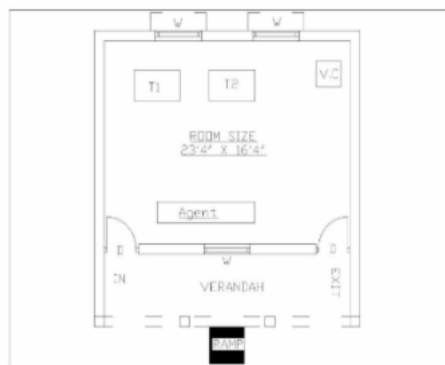

নির্বাচক নিবন্ধন আধিকারিকের স্বাক্ষর

Nazri Naksha

Google Map View

Polling Station Building Front View

Polling Station Front View

Cad View

Key MAP View

1 নাম : আব্দুরা খাতুন পিতার নাম: জাহেদুর রহমান বাড়ির নং : n0082 বয়স : 50 লিঙ্গ : মহিলা	TFM1083260 ফটো উপলব্ধ	2 নাম : রফিকুল ইসলাম পিতার নাম: জাহেদুর রহমান বাড়ির নং : n0082 বয়স : 43 লিঙ্গ : পুরুষ	HGD2238921 ফটো উপলব্ধ	3 নাম : নাসিরা বিবি স্বামীর নাম: রফিকুল ইসলাম বাড়ির নং : n0082 বয়স : 34 লিঙ্গ : মহিলা	TFM1574078 ফটো উপলব্ধ
4 নাম : নূরবানু খাতুন সেখ স্বামীর নাম: আবুল হায়াত সেখ বাড়ির নং : n0226 বয়স : 33 লিঙ্গ : মহিলা	HGD2686160 ফটো উপলব্ধ	5 নাম : মাসুমা খাতুন স্বামীর নাম: আযুবআলি সেখ বাড়ির নং : n0097 বয়স : 45 লিঙ্গ : মহিলা	HGD1295005 ফটো উপলব্ধ	6 নাম : রূপ সোনা বেগম স্বামীর নাম: মোঃ আবু তাহির সেখ বাড়ির নং : n0177 বয়স : 49 লিঙ্গ : মহিলা	HGD0226936 ফটো উপলব্ধ
7 নাম : সেখ জুলি মীর স্বামীর নাম: আলম সেখ বাড়ির নং : n0221 বয়স : 28 লিঙ্গ : মহিলা	TFM1984715 ফটো উপলব্ধ	8 নাম : রেশমা খাতুন স্বামীর নাম: মহঃ আবু জাকের সেখ বাড়ির নং : n0183 বয়স : 34 লিঙ্গ : মহিলা	TFM1457225 ফটো উপলব্ধ	9 নাম : আয়েশা বেগম সেখ স্বামীর নাম: সাবীর আহমাদ সেখ বাড়ির নং : n0166 বয়স : 35 লিঙ্গ : মহিলা	TFM1312693 ফটো উপলব্ধ
10 নাম : নাসরিন খাতুন চৌধুরী স্বামীর নাম: মামুন ফয়সল চৌধুরী বাড়ির নং : n0165 বয়স : 39 লিঙ্গ : মহিলা	TFM1573435 ফটো উপলব্ধ	11 নাম : আতাউর রহমান পিতার নাম: আব্দুর রফিক বাড়ির নং : n0159 বয়স : 35 লিঙ্গ : পুরুষ	TFM1313097 ফটো উপলব্ধ	12 নাম : তহমিনা বিবি স্বামীর নাম: বাবর আলি সেখ বাড়ির নং : n0153 বয়স : 40 লিঙ্গ : মহিলা	TFM1083187 ফটো উপলব্ধ
13 নাম : মহিমা খাতুন সেখ স্বামীর নাম: সহিদুল্লা সেখ বাড়ির নং : n0150 বয়স : 37 লিঙ্গ : মহিলা	TFM1457191 ফটো উপলব্ধ	14 নাম : রুবি বেগম স্বামীর নাম: আঃ রশিদ সেখ বাড়ির নং : n0145 বয়স : 49 লিঙ্গ : মহিলা	HGD0226589 ফটো উপলব্ধ	15 নাম : টুম্পা চৌধুরী স্বামীর নাম: হাবিবুর রহমান বাড়ির নং : n0143 বয়স : 32 লিঙ্গ : মহিলা	TFM1456946 ফটো উপলব্ধ
16 নাম : হাবিবুর রহমান পিতার নাম: আবদুর রকিব বাড়ির নং : n0142 বয়স : 46 লিঙ্গ : পুরুষ	HGD1294693 ফটো উপলব্ধ	17 নাম : আব্দুল কায়ম পিতার নাম: আব্দুস সবুর বাড়ির নং : n0139 বয়স : 61 লিঙ্গ : পুরুষ	HGD0225755 ফটো উপলব্ধ	18 নাম : মাসরুফা হক স্বামীর নাম: নাসিরুল হক বাড়ির নং : n0138 বয়স : 47 লিঙ্গ : মহিলা	HGD2236339 ফটো উপলব্ধ
19 নাম : টনি মাঝি স্বামীর নাম: সুকুমার মাঝি বাড়ির নং : n0078 বয়স : 33 লিঙ্গ : মহিলা	TFM1574169 ফটো উপলব্ধ	20 নাম : নাহিদ আনজুম পিতার নাম: সফিউর রহমান বাড়ির নং : এন0081 বয়স : 25 লিঙ্গ : মহিলা	TFM2143485 ফটো উপলব্ধ	21 নাম : আপসনা সেখ স্বামীর নাম: আবুল হাসেম সেখ বাড়ির নং : এন0226 বয়স : 43 লিঙ্গ : মহিলা	HGD1948348 ফটো উপলব্ধ
22 নাম : রহিমা খাতুন স্বামীর নাম: নসিবুল হক বাড়ির নং : এন00005 বয়স : 28 লিঙ্গ : মহিলা	TFM2143626 ফটো উপলব্ধ	23 নাম : রিজিয়া খাতুন স্বামীর নাম: তাজ আহমেদ বাড়ির নং : n0170 বয়স : 39 লিঙ্গ : মহিলা	HGD2686103 ফটো উপলব্ধ	24 নাম : হাজিরুর রহমান সেখ পিতার নাম: জাহেদুর রহমান সেখ বাড়ির নং : n0018 বয়স : 65 লিঙ্গ : পুরুষ	HGD1294933 ফটো উপলব্ধ
25 নাম : রাবেয়া সুলতানা স্বামীর নাম: সবুজ রহমান বাড়ির নং : n0070 বয়স : 32 লিঙ্গ : মহিলা	ZUM1641414 ফটো উপলব্ধ	26 নাম : পারভিন বেগম মীর স্বামীর নাম: তুফানআলি মীর বাড়ির নং : n0002 বয়স : 50 লিঙ্গ : মহিলা	HGD0229229 ফটো উপলব্ধ	27 নাম : মর্তুজাখাতুন সেখ স্বামীর নাম: হাজিরুররহমান সেখ বাড়ির নং : n0018 বয়স : 53 লিঙ্গ : মহিলা	HGD0230607 ফটো উপলব্ধ
28 নাম : সহিদুল ইসলাম সেখ পিতার নাম: জাহেদুর রহমান সেখ বাড়ির নং : n0082 বয়স : 45 লিঙ্গ : পুরুষ	HGD1295195 ফটো উপলব্ধ	29 নাম : মাজফিরা বিবি সেখ স্বামীর নাম: সহিদুল ইসলাম সেখ বাড়ির নং : n0082 বয়স : 35 লিঙ্গ : মহিলা	TFM1457308 ফটো উপলব্ধ	30 নাম : লিমন সেখ পিতার নাম: বাবুল সেখ বাড়ির নং : n0082 বয়স : 33 লিঙ্গ : পুরুষ	TFM1457381 ফটো উপলব্ধ