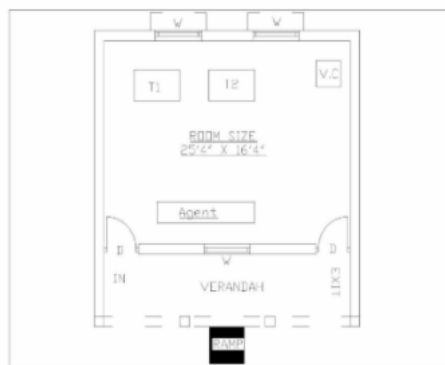

নির্বাচক নিবন্ধন আধিকারিকের স্বাক্ষর

Nazri Naksha

Google Map View

Polling Station Building Front View

Polling Station Front View

Cad View

Key MAP View

1 নাম : আজের আলি সেখ পিতার নাম: আক্বেদ সেখ বাড়ির নং : n0089 বয়স : 39 লিঙ্গ : পুরুষ	HGD2444420 ফটো উপলব্ধ	2 নাম : হাসিনা বিবি স্বামীর নাম: আজের আলি সেখ বাড়ির নং : n0089 বয়স : 37 লিঙ্গ : মহিলা	HGD2688505 ফটো উপলব্ধ	3 নাম : আর্জিনা বিবি স্বামীর নাম: আকবর মল্লিক বাড়ির নং : n0144 বয়স : 56 লিঙ্গ : মহিলা	TFM2594901 ফটো উপলব্ধ
4 নাম : নেকবর মল্লিক পিতার নাম: আকবর মল্লিক বাড়ির নং : n0144 বয়স : 31 লিঙ্গ : পুরুষ	TFM1797885 ফটো উপলব্ধ	5 নাম : শিউলী বিবি স্বামীর নাম: ফরজ আলি সেখ বাড়ির নং : n0307 বয়স : 39 লিঙ্গ : মহিলা	TFM1701291 ফটো উপলব্ধ	6 নাম : খাদিজা বিবি স্বামীর নাম: রহিম সেখ বাড়ির নং : n0306 বয়স : 32 লিঙ্গ : মহিলা	TFM1701093 ফটো উপলব্ধ
7 নাম : বাবুল সেখ পিতার নাম: আবু সেখ বাড়ির নং : 0123 বয়স : 28 লিঙ্গ : পুরুষ	TFM2045680 ফটো উপলব্ধ	8 নাম : মাঝিয়া বিবি স্বামীর নাম: হেকমত সেখ বাড়ির নং : n0293 বয়স : 40 লিঙ্গ : মহিলা	TFM1292127 ফটো উপলব্ধ	9 নাম : রেজিনা বিবি সেখ স্বামীর নাম: আব্বাস সেখ বাড়ির নং : n0082 বয়স : 35 লিঙ্গ : মহিলা	TFM1083518 ফটো উপলব্ধ
10 নাম : কুরবান সেখ পিতার নাম: আমির সেখ বাড়ির নং : n0082 বয়স : 32 লিঙ্গ : পুরুষ	TFM1700822 ফটো উপলব্ধ	11 নাম : পূর্ণিমা দাস(বাকুই) স্বামীর নাম: দিনু বাকুই বাড়ির নং : n0187 বয়স : 32 লিঙ্গ : মহিলা	TFM1700947 ফটো উপলব্ধ	12 নাম : আব্বাস সেখ পিতার নাম: আমির সেখ বাড়ির নং : n0082 বয়স : 37 লিঙ্গ : পুরুষ	TFM0389783 ফটো উপলব্ধ
13 নাম : আনসার খাতুন স্বামীর নাম: আতিয়ার রহমান বাড়ির নং : n0899 বয়স : 33 লিঙ্গ : মহিলা	TFM1705029 ফটো উপলব্ধ	14 নাম : সাইফুদ্দিন মল্লিক পিতার নাম: আকবর মল্লিক বাড়ির নং : n0144 বয়স : 28 লিঙ্গ : পুরুষ	TFM1884030 ফটো উপলব্ধ	15 নাম : ফতেমা বিবি স্বামীর নাম: আমির সেখ বাড়ির নং : n0082 বয়স : 60 লিঙ্গ : মহিলা	TFM2336907 ফটো উপলব্ধ
16 নাম : সূর্য সেখ পিতার নাম: আব্বাস সেখ বাড়ির নং : এন0082 বয়স : 20 লিঙ্গ : পুরুষ	TFM2691731 ফটো উপলব্ধ	17 নাম : নাসরিন খাতুন স্বামীর নাম: নেকবর মল্লিক বাড়ির নং : এন0144 বয়স : 29 লিঙ্গ : মহিলা	TFM1944040 ফটো উপলব্ধ	18 নাম : আসরাফুননেসা বিবি স্বামীর নাম: ওদুত মোল্লা বাড়ির নং : n0326 বয়স : 35 লিঙ্গ : মহিলা	TFM1433028 ফটো উপলব্ধ
19 নাম : বিলকিস খাতুন স্বামীর নাম: মহিম সেখ বাড়ির নং : N0011 বয়স : 24 লিঙ্গ : মহিলা	TFM2375830 ফটো উপলব্ধ	20 নাম : ফরজ আলি সেখ পিতার নাম: গোলাম মর্ভুজা বাড়ির নং : n0308 বয়স : 47 লিঙ্গ : পুরুষ	TFM1701309 ফটো উপলব্ধ	21 নাম : ফননিহার খাতুন পিতার নাম: মোহীদুল সেখ বাড়ির নং : 0309 বয়স : 43 লিঙ্গ : মহিলা	HRL2577625 ফটো উপলব্ধ
22 নাম : দোলেনা বিবি সেখ স্বামীর নাম: আকের আলি সেখ বাড়ির নং : n0292 বয়স : 44 লিঙ্গ : মহিলা	HGD1524073 ফটো উপলব্ধ	23 নাম : সুরজিৎ দাস পিতার নাম: বিশ্বজিৎ দাস বাড়ির নং : এন0011 বয়স : 22 লিঙ্গ : পুরুষ	TFM2677227 ফটো উপলব্ধ	24 নাম : জ্যোৎস্না (ডালী) খয়রাতি স্বামীর নাম: অশোক খয়রাতি বাড়ির নং : n0251 বয়স : 51 লিঙ্গ : মহিলা	TFM1883974 ফটো উপলব্ধ
25 নাম : রহিমা আনসার স্বামীর নাম: হিপজল সেখ বাড়ির নং : এন0001 বয়স : 50 লিঙ্গ : মহিলা	TFM2484756 ফটো উপলব্ধ	26 নাম : সুরভী দে পিতার নাম: মানিক চন্দ্র দে বাড়ির নং : এন0001 বয়স : 27 লিঙ্গ : মহিলা	TFM1975051 ফটো উপলব্ধ	27 নাম : কুলসোনা বিবি স্বামীর নাম: রাজেস সেখ বাড়ির নং : এন0001 বয়স : 26 লিঙ্গ : মহিলা	TFM2484954 ফটো উপলব্ধ
28 নাম : ইসরাইল মন্ডল পিতার নাম: ইসমাইল মন্ডল বাড়ির নং : এন0001 বয়স : 22 লিঙ্গ : পুরুষ	TFM2572428 ফটো উপলব্ধ	29 নাম : মোবিনা খাতুন পিতার নাম: গোলামনবী খাতুন বাড়ির নং : এন0001 বয়স : 23 লিঙ্গ : মহিলা	TFM2572410 ফটো উপলব্ধ	30 নাম : তাহের সেখ পিতার নাম: হালিম সেখ বাড়ির নং : এন0001 বয়স : 22 লিঙ্গ : পুরুষ	TFM2572402 ফটো উপলব্ধ