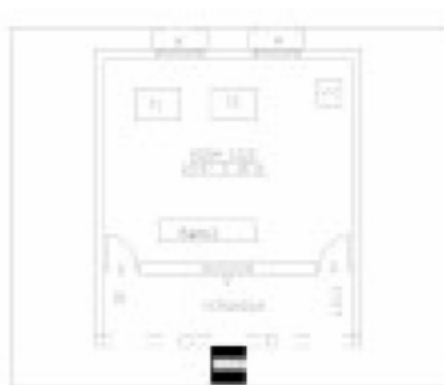

নির্বাচক নিবন্ধন আধিকারিকের স্বাক্ষর

Nazri Naksha

Google Map View

Polling Station Building Front View

Polling Station Front View

Cad View

Key MAP View

1 নাম : আশীষ ঘোষ পিতার নাম: উত্তম ঘোষ বাড়ির নং : n0006 বয়স : 33 লিঙ্গ : পুরুষ	TFM1574664 ফটো উপলব্ধ	2 নাম : রীতা ঘোষ স্বামীর নাম: সুভাষ ঘোষ বাড়ির নং : n0001 বয়স : 69 লিঙ্গ : মহিলা	WB/40/279/171475 ফটো উপলব্ধ	3 নাম : রুপা ঘোষ স্বামীর নাম: মহাদেব ঘোষ বাড়ির নং : n0369 বয়স : 32 লিঙ্গ : মহিলা	TFM1984988 ফটো উপলব্ধ
4 নাম : তপ্তি ঘোষ স্বামীর নাম: সুব্রত কুমার ঘোষ বাড়ির নং : 0003 বয়স : 26 লিঙ্গ : মহিলা	TFM2045755 ফটো উপলব্ধ	5 নাম : শ্রাবনী ঘোষ স্বামীর নাম: বিল্টু ঘোষ বাড়ির নং : 0004 বয়স : 27 লিঙ্গ : মহিলা	TFM2093441 ফটো উপলব্ধ	6 নাম : বাবলু ঘোষ পিতার নাম: সদানন্দ ঘোষ বাড়ির নং : n0001 বয়স : 67 লিঙ্গ : পুরুষ	TFM2274041 ফটো উপলব্ধ
7 নাম : কৃষ্ণচন্দ্র ঘোষ পিতার নাম: সদানন্দ ঘোষ বাড়ির নং : n0001 বয়স : 60 লিঙ্গ : পুরুষ	WB/40/279/171072 ফটো উপলব্ধ	8 নাম : চন্দনা ঘোষ স্বামীর নাম: কৃষ্ণচন্দ্র ঘোষ বাড়ির নং : n0001 বয়স : 54 লিঙ্গ : মহিলা	WB/40/279/171560 ফটো উপলব্ধ	9 নাম : কুনাল ঘোষ পিতার নাম: কৃষ্ণচন্দ্র ঘোষ বাড়ির নং : n0001 বয়স : 29 লিঙ্গ : পুরুষ	TFM1797786 ফটো উপলব্ধ
10 নাম : হাবলু চন্দ্র ঘোষ পিতার নাম: সদানন্দ ঘোষ বাড়ির নং : n0001 বয়স : 58 লিঙ্গ : পুরুষ	TFM2274074 ফটো উপলব্ধ	11 নাম : মিতা ঘোষ স্বামীর নাম: হাবলু চন্দ্র ঘোষ বাড়ির নং : n0001 বয়স : 41 লিঙ্গ : মহিলা	HGD2444065 ফটো উপলব্ধ	12 নাম : কনিকা দাস স্বামীর নাম: হাবলু দাস বাড়ির নং : n0001 বয়স : 41 লিঙ্গ : মহিলা	TFM1457621 ফটো উপলব্ধ
13 নাম : মুনাল ঘোষ পিতার নাম: সুভাষ ঘোষ বাড়ির নং : n0001 বয়স : 34 লিঙ্গ : পুরুষ	TFM1314657 ফটো উপলব্ধ	14 নাম : রাহুল ঘোষ পিতার নাম: নবকুমার ঘোষ বাড়ির নং : n0002 বয়স : 31 লিঙ্গ : পুরুষ	TFM1700574 ফটো উপলব্ধ	15 নাম : ভুবন ঘোষ পিতার নাম: নিত্যানন্দ ঘোষ বাড়ির নং : n0002 বয়স : 50 লিঙ্গ : পুরুষ	WB/40/279/171561 ফটো উপলব্ধ
16 নাম : মিতা ঘোষ স্বামীর নাম: ভুবন ঘোষ বাড়ির নং : n0002 বয়স : 39 লিঙ্গ : মহিলা	HGD2444081 ফটো উপলব্ধ	17 নাম : রাজকুমার ঘোষ পিতার নাম: নিত্যানন্দ ঘোষ বাড়ির নং : n0003 বয়স : 64 লিঙ্গ : পুরুষ	WB/40/279/171235 ফটো উপলব্ধ	18 নাম : বর্ণা ঘোষ স্বামীর নাম: রাজকুমার ঘোষ বাড়ির নং : n0003 বয়স : 60 লিঙ্গ : মহিলা	WB/40/279/171274 ফটো উপলব্ধ
19 নাম : লাল্টু ঘোষ পিতার নাম: রাজকুমার ঘোষ বাড়ির নং : n0003 বয়স : 45 লিঙ্গ : পুরুষ	TFM1313626 ফটো উপলব্ধ	20 নাম : টুটুল ঘোষ পিতার নাম: রাজকুমার ঘোষ বাড়ির নং : n0003 বয়স : 43 লিঙ্গ : পুরুষ	TFM1313634 ফটো উপলব্ধ	21 নাম : সুব্রত কুমার ঘোষ পিতার নাম: রাজ কুমার ঘোষ বাড়ির নং : n0003 বয়স : 42 লিঙ্গ : পুরুষ	HGD1977792 ফটো উপলব্ধ
22 নাম : সুকুমার ঘোষ পিতার নাম: নিত্যানন্দ ঘোষ বাড়ির নং : n0004 বয়স : 61 লিঙ্গ : পুরুষ	TFM2273951 ফটো উপলব্ধ	23 নাম : উন্নতি ঘোষ স্বামীর নাম: সুকুমার ঘোষ বাড়ির নং : n0004 বয়স : 55 লিঙ্গ : মহিলা	TFM2273969 ফটো উপলব্ধ	24 নাম : বিল্টু ঘোষ পিতার নাম: সুকুমার ঘোষ বাড়ির নং : n0004 বয়স : 38 লিঙ্গ : পুরুষ	HGD2688273 ফটো উপলব্ধ
25 নাম : দিলীপকুমার ঘোষ পিতার নাম: নিত্যানন্দ ঘোষ বাড়ির নং : n0005 বয়স : 59 লিঙ্গ : পুরুষ	TFM2273928 ফটো উপলব্ধ	26 নাম : মিঠু ঘোষ স্বামীর নাম: দিলীপ কুমার ঘোষ বাড়ির নং : n0005 বয়স : 49 লিঙ্গ : মহিলা	HGD1437243 ফটো উপলব্ধ	27 নাম : মহাদেব ঘোষ মায়ের নাম: ফ্যাক্ত ঘোষ বাড়ির নং : n0006 বয়স : 48 লিঙ্গ : পুরুষ	HGD1978352 ফটো উপলব্ধ
28 নাম : উত্তম ঘোষ পিতার নাম: গদাধর ঘোষ বাড়ির নং : n0006 বয়স : 62 লিঙ্গ : পুরুষ	TFM2746006 ফটো উপলব্ধ	29 নাম : চায়না ঘোষ স্বামীর নাম: উত্তম ঘোষ বাড়ির নং : n0006 বয়স : 54 লিঙ্গ : মহিলা	HGD1437193 ফটো উপলব্ধ	30 নাম : উদয় ঘোষ পিতার নাম: গদাধর ঘোষ বাড়ির নং : n0006 বয়স : 53 লিঙ্গ : পুরুষ	TFM2272888 ফটো উপলব্ধ