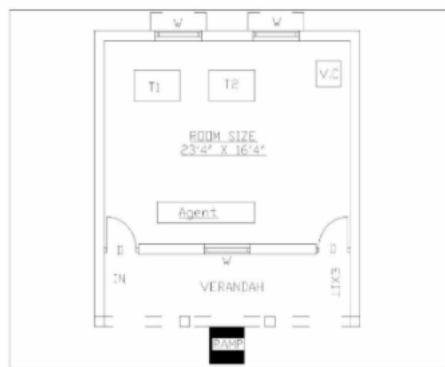

নির্বাচক নিবন্ধন আধিকারিকের স্বাক্ষর

Nazri Naksha

Google Map View

Polling Station Building Front View

Polling Station Front View

Cad View

Key MAP View

1 নাম : শ্যামলী বিবি স্বামীর নাম : নুরহক সেখ বাড়ির নং : n0282 বয়স : মহিলা	TFM1842426 ফটো উপলব্ধ	2 নাম : মমতাজ বিবি সেখ স্বামীর নাম : সারাহত আলি সেখ বাড়ির নং : n0271 বয়স : 35 লিঙ্গ : মহিলা	TFM1432020 ফটো উপলব্ধ	3 নাম : হাবিবা বিবি স্বামীর নাম : আবু বক্কার সেখ বাড়ির নং : n0252 বয়স : 53 লিঙ্গ : মহিলা	TFM1575638 ফটো উপলব্ধ
4 নাম : সালেমা খাতুন বিবি স্বামীর নাম : মজিবর সেখ বাড়ির নং : n0250 বয়স : 48 লিঙ্গ : মহিলা	TFM1575463 ফটো উপলব্ধ	5 নাম : সেফালী বিবি স্বামীর নাম : মান্নাত সেখ বাড়ির নং : n0248 বয়স : 38 লিঙ্গ : মহিলা	TFM1575448 ফটো উপলব্ধ	6 নাম : নজিরা বিবি স্বামীর নাম : মহফুল মল্লিক বাড়ির নং : n0217 বয়স : 42 লিঙ্গ : মহিলা	HGD2141919 ফটো উপলব্ধ
7 নাম : খবির সেখ পিতার নাম : ফকির সেখ বাড়ির নং : এন055 বয়স : 46 লিঙ্গ : পুরুষ	HGD1437847 ফটো উপলব্ধ	8 নাম : সখিনা বিবি স্বামীর নাম : রহমান সেখ বাড়ির নং : n0031 বয়স : 50 লিঙ্গ : মহিলা	TFM1314939 ফটো উপলব্ধ	9 নাম : সফিক সেখ মায়ের নাম : সখিনা বিবি সেখ বাড়ির নং : n0031 বয়স : 31 লিঙ্গ : পুরুষ	TFM1574870 ফটো উপলব্ধ
10 নাম : সুকরুনা বিবি স্বামীর নাম : মনিরুল সেখ বাড়ির নং : n0384 বয়স : 30 লিঙ্গ : মহিলা	TFM2102507 ফটো উপলব্ধ	11 নাম : আজিজুল সেখ পিতার নাম : আসরোব সেখ বাড়ির নং : n0275 বয়স : 33 লিঙ্গ : পুরুষ	TFM1945518 ফটো উপলব্ধ	12 নাম : রমজান সেখ পিতার নাম : আসারব আলি সেখ বাড়ির নং : n0275 বয়স : 29 লিঙ্গ : পুরুষ	TFM1945526 ফটো উপলব্ধ
13 নাম : হাসিনা বিবি স্বামীর নাম : রমজান সেখ বাড়ির নং : n0275 বয়স : 37 লিঙ্গ : মহিলা	TFM1945583 ফটো উপলব্ধ	14 নাম : নিসারন বিবি সেখ স্বামীর নাম : আসরোব আলি সেখ বাড়ির নং : n0275 বয়স : 55 লিঙ্গ : মহিলা	TFM1945591 ফটো উপলব্ধ	15 নাম : ফলতাজ বিবি স্বামীর নাম : হাসিবুল মল্লিক বাড়ির নং : n0847 বয়স : 31 লিঙ্গ : মহিলা	TFM0371112 ফটো উপলব্ধ
16 নাম : মহ আসিফ পিতার নাম : আবুল হায়াত মহ কামাল বাড়ির নং : সানঘোষপাড়া বয়স : 24 লিঙ্গ : পুরুষ	TFM2352904 ফটো উপলব্ধ	17 নাম : মসরাফিনা বিবি স্বামীর নাম : খবির সেখ বাড়ির নং : N055 বয়স : 33 লিঙ্গ : মহিলা	TFM1575497 ফটো উপলব্ধ	18 নাম : সাবির সেখ পিতার নাম : খবির সেখ বাড়ির নং : এন0001 বয়স : 23 লিঙ্গ : পুরুষ	TFM2485290 ফটো উপলব্ধ
19 নাম : কেসমত সেখ পিতার নাম : নিয়ামত সেখ বাড়ির নং : কালীনগর বাগন বয়স : 36 লিঙ্গ : পুরুষ	TFM2720142 ফটো উপলব্ধ	20 নাম : আলমিনা খাতুন স্বামীর নাম : সাফিক সেখ বাড়ির নং : এন0001 বয়স : 25 লিঙ্গ : মহিলা	TFM2485449 ফটো উপলব্ধ	21 নাম : সাহিদা খাতুন স্বামীর নাম : তাইজুল সেখ বাড়ির নং : 155 বয়স : 31 লিঙ্গ : মহিলা	TFM1704923 ফটো উপলব্ধ
22 নাম : হাসান কাজী পিতার নাম : কাজী লিয়াকত আলি বাড়ির নং : n0023 বয়স : 46 লিঙ্গ : পুরুষ	HGD2251411 ফটো উপলব্ধ	23 নাম : বিউটি খাতুন স্বামীর নাম : আব্দুল হালিম সেখ বাড়ির নং : এন0328 বয়স : 21 লিঙ্গ : মহিলা	TFM2668283 ফটো উপলব্ধ	24 নাম : কাজী লিয়াকত আলি পিতার নাম : কাজী এলাম আলি বাড়ির নং : n0023 বয়স : 65 লিঙ্গ : পুরুষ	TFM2350189 ফটো উপলব্ধ
25 নাম : হাসিনা বেগম কাজী স্বামীর নাম : কাজী লিয়াকত আলি বাড়ির নং : n0154 বয়স : 57 লিঙ্গ : মহিলা	TFM2350197 ফটো উপলব্ধ	26 নাম : কাজী কাশেম আলি পিতার নাম : কাজী লিয়াকত আলি বাড়ির নং : n0023 বয়স : 42 লিঙ্গ : পুরুষ	HGD2623924 ফটো উপলব্ধ	27 নাম : কাজী মুসিব বিবি স্বামীর নাম : কাজী কাশেম আলি বাড়ির নং : n0023 বয়স : 31 লিঙ্গ : মহিলা	TFM1701580 ফটো উপলব্ধ
28 নাম : মহম্মদ আলি মন্ডল পিতার নাম : আব্দুল রসিদ মন্ডল বাড়ির নং : n0154 বয়স : 39 লিঙ্গ : পুরুষ	HGD2688547 ফটো উপলব্ধ	29 নাম : রুপসোনা বিবি স্বামীর নাম : মহম্মদ আলি মন্ডল বাড়ির নং : n0154 বয়স : 31 লিঙ্গ : মহিলা	TFM1314244 ফটো উপলব্ধ	30 নাম : কাওসার আলি মণ্ডল পিতার নাম : আব্দুররসিদ মন্ডল বাড়ির নং : n0154 বয়স : 51 লিঙ্গ : পুরুষ	TFM2360329 ফটো উপলব্ধ