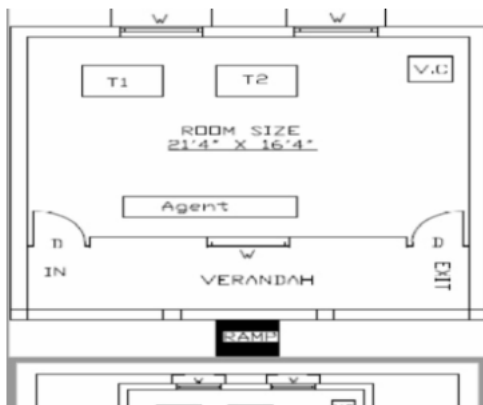

নির্বাচক নিবন্ধন আধিকারিকের স্বাক্ষর

Nazri Naksha

Google Map View

Polling Station Building Front View

Polling Station Front View

Cad View

Key MAP View

1 নাম : রুপালী ঘটমাঝি স্বামীর নাম: কেনারাম ঘটমাঝি বাড়ির নং : এন0126 বয়স : 30 লিঙ্গ : মহিলা	TFM2573483 ফটো উপলব্ধ	2 নাম : রুমা চক্রবর্তী স্বামীর নাম: তারক চক্রবর্তী বাড়ির নং : এন0022 বয়স : 34 লিঙ্গ : মহিলা	TFM2484384 ফটো উপলব্ধ	3 নাম : ববি চক্রবর্তী স্বামীর নাম: অভিজিৎ চক্রবর্তী বাড়ির নং : এন0079 বয়স : 28 লিঙ্গ : মহিলা	TFM2484327 ফটো উপলব্ধ
4 নাম : সবিতা চন্দ্র স্বামীর নাম: বিশ্বজিৎ চন্দ্র বাড়ির নং : n0210 বয়স : 50 লিঙ্গ : মহিলা	TFM2349330 ফটো উপলব্ধ	5 নাম : অনিতা চন্দ্র স্বামীর নাম: শিশির চন্দ্র বাড়ির নং : n0210 বয়স : 62 লিঙ্গ : মহিলা	WB/40/279/144369 ফটো উপলব্ধ	6 নাম : রেবারানী চন্দ্র স্বামীর নাম: প্রবীরকুমার চন্দ্র বাড়ির নং : n0211 বয়স : 68 লিঙ্গ : মহিলা	WB/40/279/144326 ফটো উপলব্ধ
7 নাম : বিশ্বজিত চন্দ্র পিতার নাম: রঘুনাথ চন্দ্র বাড়ির নং : n0210 বয়স : 56 লিঙ্গ : পুরুষ	TFM2752970 ফটো উপলব্ধ	8 নাম : দীনবন্ধু দত্ত পিতার নাম: রাধাশ্যাম দত্ত বাড়ির নং : n0200 বয়স : 65 লিঙ্গ : পুরুষ	TFM2732659 ফটো উপলব্ধ	9 নাম : পুষ্পা রানি দত্ত স্বামীর নাম: দীনবন্ধু দত্ত বাড়ির নং : n0200 বয়স : 61 লিঙ্গ : মহিলা	TFM2730620 ফটো উপলব্ধ
10 নাম : শর্মিষ্ঠা দত্ত স্বামীর নাম: স্বরূপ কুমার দত্ত বাড়ির নং : n0200 বয়স : 36 লিঙ্গ : মহিলা	TFM1702307 ফটো উপলব্ধ	11 নাম : মঞ্জুরানী দত্ত স্বামীর নাম: অশোক দত্ত বাড়ির নং : n0204 বয়স : 58 লিঙ্গ : মহিলা	WB/40/279/144123 ফটো উপলব্ধ	12 নাম : শর্মিষ্ঠা দত্ত স্বামীর নাম: উজ্জল দত্ত বাড়ির নং : n0205 বয়স : 36 লিঙ্গ : মহিলা	TFM1315571 ফটো উপলব্ধ
13 নাম : পরেশ দত্ত পিতার নাম: প্রভাকর দত্ত বাড়ির নং : n0206 বয়স : 62 লিঙ্গ : পুরুষ	WB/40/279/144022 ফটো উপলব্ধ	14 নাম : সবিতা দত্ত স্বামীর নাম: পরেশ দত্ত বাড়ির নং : n0206 বয়স : 55 লিঙ্গ : মহিলা	WB/40/279/144138 ফটো উপলব্ধ	15 নাম : লাল্টু দত্ত পিতার নাম: পরেশনাথ দত্ত বাড়ির নং : n0206 বয়স : 38 লিঙ্গ : পুরুষ	TFM1315589 ফটো উপলব্ধ
16 নাম : বিমলকুমার দত্ত পিতার নাম: হরিধন দত্ত বাড়ির নং : n0196 বয়স : 55 লিঙ্গ : পুরুষ	WB/40/279/144014 ফটো উপলব্ধ	17 নাম : তাপস দত্ত পিতার নাম: শশধর দত্ত বাড়ির নং : n0207 বয়স : 65 লিঙ্গ : পুরুষ	TFM2743052 ফটো উপলব্ধ	18 নাম : রীনা দত্ত স্বামীর নাম: তাপস দত্ত বাড়ির নং : n0207 বয়স : 58 লিঙ্গ : মহিলা	TFM2743045 ফটো উপলব্ধ
19 নাম : সুব্রত দত্ত পিতার নাম: স্বপন কুমার দত্ত বাড়ির নং : n0207 বয়স : 29 লিঙ্গ : পুরুষ	TFM1799071 ফটো উপলব্ধ	20 নাম : জ্যোৎস্না দত্ত স্বামীর নাম: জয়দেব দত্ত বাড়ির নং : n0208 বয়স : 57 লিঙ্গ : মহিলা	TFM2282481 ফটো উপলব্ধ	21 নাম : রিম্পা মোদক(দত্ত) স্বামীর নাম: সমর দত্ত বাড়ির নং : n0209 বয়স : 30 লিঙ্গ : মহিলা	TFM1702315 ফটো উপলব্ধ
22 নাম : মীরা দত্ত স্বামীর নাম: উত্তম দত্ত বাড়ির নং : n0209 বয়স : 57 লিঙ্গ : মহিলা	TFM2281509 ফটো উপলব্ধ	23 নাম : বেলারানী দত্ত স্বামীর নাম: স্বপনকুমার দত্ত বাড়ির নং : n0207 বয়স : 65 লিঙ্গ : মহিলা	TFM2282614 ফটো উপলব্ধ	24 নাম : চম্পারানী দত্ত স্বামীর নাম: বিমল কুমার দত্ত বাড়ির নং : n0196 বয়স : 46 লিঙ্গ : মহিলা	HGD2541563 ফটো উপলব্ধ
25 নাম : দিলীপ দত্ত পিতার নাম: রাধাশ্যাম দত্ত বাড়ির নং : n0199 বয়স : 54 লিঙ্গ : পুরুষ	WB/40/279/144013 ফটো উপলব্ধ	26 নাম : দিপঙ্কর দত্ত পিতার নাম: দিলীপ দত্ত বাড়ির নং : n0199 বয়স : 34 লিঙ্গ : পুরুষ	TFM1316082 ফটো উপলব্ধ	27 নাম : আতস দত্ত পিতার নাম: রাধাশ্যাম দত্ত বাড়ির নং : n0199 বয়স : 48 লিঙ্গ : পুরুষ	TFM2687630 ফটো উপলব্ধ
28 নাম : অমিত কুমার দত্ত পিতার নাম: লেট অশোক কুমার দত্ত বাড়ির নং : n0204 বয়স : 32 লিঙ্গ : পুরুষ	TFM1576131 ফটো উপলব্ধ	29 নাম : লীলা দত্ত স্বামীর নাম: নারুগোপাল দত্ত বাড়ির নং : n0205 বয়স : 68 লিঙ্গ : মহিলা	WB/40/279/144327 ফটো উপলব্ধ	30 নাম : উজ্জল দত্ত পিতার নাম: নারুগোপাল দত্ত বাড়ির নং : n0205 বয়স : 43 লিঙ্গ : পুরুষ	HGD1492636 ফটো উপলব্ধ