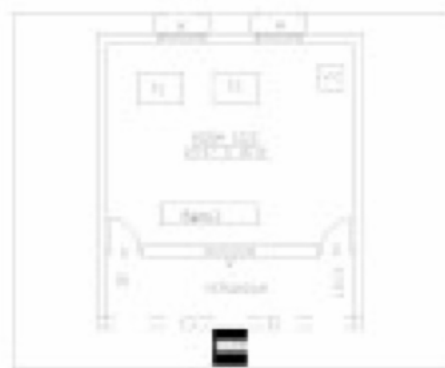

নির্বাচক নিবন্ধন আধিকারিকের স্বাক্ষর

Nazri Naksha

Google Map View

Polling Station Building Front View

Polling Station Front View

Cad View

Key MAP View

1	TFM2573335	নাম : চম্পা দাস স্বামীর নাম: বাপী দাস বাড়ির নং : এন0150 বয়স : 24 লিঙ্গ : মহিলা	ফটো উপলব্ধ	2	TFM2046233	নাম : অর্পিতা বাগ স্বামীর নাম: সৌরভ বাগ বাড়ির নং : N0098 বয়স : 31 লিঙ্গ : মহিলা	ফটো উপলব্ধ	3	TFM2282440	নাম : সীতারাম মোদক পিতার নাম: গণেশ মোদক বাড়ির নং : n0031 বয়স : 63 লিঙ্গ : পুরুষ	ফটো উপলব্ধ
4	WB/40/279/144488	নাম : চাদুরানী মোদক স্বামীর নাম: সীতারাম মোদক বাড়ির নং : n0031 বয়স : 54 লিঙ্গ : মহিলা	ফটো উপলব্ধ	5	TFM0399212	নাম : সন্তোষ মোদক পিতার নাম: সীতারাম মোদক বাড়ির নং : n0031 বয়স : 39 লিঙ্গ : পুরুষ	ফটো উপলব্ধ	6	TFM1701838	নাম : বুমা মোদক স্বামীর নাম: সন্তোষ মোদক বাড়ির নং : n0031 বয়স : 30 লিঙ্গ : মহিলা	ফটো উপলব্ধ
7	TFM2046084	নাম : নোবীন পাল পিতার নাম: নিমাই পাল বাড়ির নং : N060 বয়স : 27 লিঙ্গ : পুরুষ	ফটো উপলব্ধ	8	HGD1557164	নাম : গৌর চন্দ্র অধিকারী পিতার নাম: হরেন্দ্র নাথ অধিকারী বাড়ির নং : n0083 বয়স : 60 লিঙ্গ : পুরুষ	ফটো উপলব্ধ	9	HGD2441723	নাম : রাজেশ চন্দ্র অধিকারী পিতার নাম: গৌর চন্দ্র অধিকারী বাড়ির নং : n0083 বয়স : 40 লিঙ্গ : পুরুষ	ফটো উপলব্ধ
10	WB/40/279/144626	নাম : রূপালী অধিকারী স্বামীর নাম: গৌর অধিকারী বাড়ির নং : n0083 বয়স : 56 লিঙ্গ : মহিলা	ফটো উপলব্ধ	11	TFM2328920	নাম : স্বপ্না অধিকারী স্বামীর নাম: নিতাই অধিকারী বাড়ির নং : n0084 বয়স : 60 লিঙ্গ : মহিলা	ফটো উপলব্ধ	12	TFM0396275	নাম : প্রসেনজিৎ অধিকারী পিতার নাম: নিতাই অধিকারী বাড়ির নং : n0084 বয়স : 58 লিঙ্গ : পুরুষ	ফটো উপলব্ধ
13	TFM2484350	নাম : টিঙ্কু মুখার্জী স্বামীর নাম: কুপাময় মুখার্জী বাড়ির নং : এন0084 বয়স : 37 লিঙ্গ : মহিলা	ফটো উপলব্ধ	14	TLK1969955	নাম : পায়েল সামন্ত রায় স্বামীর নাম: দেবশিষ রায় বাড়ির নং : এন0017 বয়স : 28 লিঙ্গ : মহিলা	ফটো উপলব্ধ	15	TFM2607877	নাম : প্রসন্ন কুমার রায় পিতার নাম: কর্তিক রায় বাড়ির নং : n0017 বয়স : 61 লিঙ্গ : পুরুষ	ফটো উপলব্ধ
16	WB/40/279/144635	নাম : লিপিকা রায় স্বামীর নাম: প্রসন্ন কুমার রায় বাড়ির নং : n0017 বয়স : 54 লিঙ্গ : মহিলা	ফটো উপলব্ধ	17	TFM1315530	নাম : দেবশীষ রায় পিতার নাম: প্রসন্ন কুমার রায় বাড়ির নং : n0017 বয়স : 35 লিঙ্গ : পুরুষ	ফটো উপলব্ধ	18	WB/40/279/144336	নাম : শ্যামারানী কোন্ডার স্বামীর নাম: লক্ষীনারায়ন কোন্ডার বাড়ির নং : n0049 বয়স : 80 লিঙ্গ : মহিলা	ফটো উপলব্ধ
19	TFM2283224	নাম : পলটু কোন্ডার পিতার নাম: লক্ষীনারায়ন কোন্ডার বাড়ির নং : n0049 বয়স : 50 লিঙ্গ : পুরুষ	ফটো উপলব্ধ	20	TFM1315191	নাম : কল্যাণী কোনার(হাজরা) স্বামীর নাম: পলটু কোনার বাড়ির নং : n0049 বয়স : 37 লিঙ্গ : মহিলা	ফটো উপলব্ধ	21	TFM2046142	নাম : হারু চক্রবর্তী পিতার নাম: শান্তি কুমার চক্রবর্তী বাড়ির নং : N0022 বয়স : 47 লিঙ্গ : পুরুষ	ফটো উপলব্ধ
22	TFM2091494	নাম : বিশ্বজিৎ চক্রবর্তী পিতার নাম: সুশান্ত চক্রবর্তী বাড়ির নং : N0072 বয়স : 26 লিঙ্গ : পুরুষ	ফটো উপলব্ধ	Q 23	TFM1798941	নাম : লীলা চক্রবর্তী স্বামীর নাম: ভুবন কুমার চক্রবর্তী বাড়ির নং : বয়স : 36 লিঙ্গ : মহিলা	ফটো উপলব্ধ	24	WB/40/279/144502	নাম : জয়দেব চক্রবর্তী পিতার নাম: ললিত চক্রবর্তী বাড়ির নং : n0082 বয়স : 52 লিঙ্গ : পুরুষ	ফটো উপলব্ধ
25	HGD1557149	নাম : মিতা চক্রবর্তী স্বামীর নাম: জয়দেব চক্রবর্তী বাড়ির নং : n0082 বয়স : 44 লিঙ্গ : মহিলা	ফটো উপলব্ধ	26	WB/40/279/144493	নাম : কল্যাণী চক্রবর্তী স্বামীর নাম: শান্তি চক্রবর্তী বাড়ির নং : n0022 বয়স : 77 লিঙ্গ : মহিলা	ফটো উপলব্ধ	27	WB/40/279/144696	নাম : উদয়চাঁদ চক্রবর্তী পিতার নাম: শিব চক্রবর্তী বাড়ির নং : n0022 বয়স : 55 লিঙ্গ : পুরুষ	ফটো উপলব্ধ
28	WB/40/279/144172	নাম : গোপাল চক্রবর্তী পিতার নাম: শিব চক্রবর্তী বাড়ির নং : n0022 বয়স : 50 লিঙ্গ : পুরুষ	ফটো উপলব্ধ	29	TFM0396366	নাম : মালা চক্রবর্তী স্বামীর নাম: গোপাল চক্রবর্তী বাড়ির নং : বয়স : 50 লিঙ্গ : মহিলা	ফটো উপলব্ধ	30	HGD1557131	নাম : অঞ্জু চক্রবর্তী স্বামীর নাম: অনন্ত চক্রবর্তী বাড়ির নং : n0022 বয়স : 48 লিঙ্গ : মহিলা	ফটো উপলব্ধ