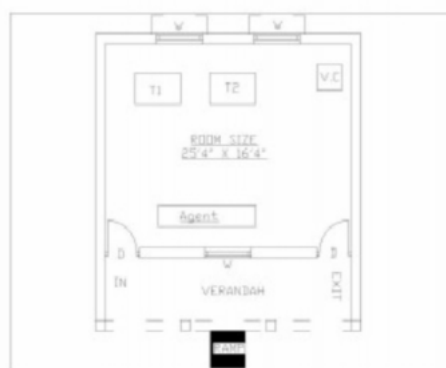

নির্বাচক নিবন্ধন আধিকারিকের স্বাক্ষর

Nazri Naksha

Google Map View

Polling Station Building Front View

Polling Station Front View

Cad View

Key MAP View

1	TFM2573335	নাম : চম্পা দাস স্বামীর নাম: বাপী দাস বাড়ির নং : এন0150 বয়স : 24 লিঙ্গ : মহিলা	ফটো উপলব্ধ	2	TFM2046233	নাম : অর্পিতা বাগ স্বামীর নাম: সৌরভ বাগ বাড়ির নং : N0098 বয়স : 31 লিঙ্গ : মহিলা	ফটো উপলব্ধ	3	TFM2282440	নাম : সীতারাম মোদক পিতার নাম: গণেশ মোদক বাড়ির নং : n0031 বয়স : 63 লিঙ্গ : পুরুষ	ফটো উপলব্ধ
4	WB/40/279/144488	নাম : চাদুরানী মোদক স্বামীর নাম: সীতারাম মোদক বাড়ির নং : n0031 বয়স : 54 লিঙ্গ : মহিলা	ফটো উপলব্ধ	5	TFM0399212	নাম : সন্তোষ মোদক পিতার নাম: সীতারাম মোদক বাড়ির নং : n0031 বয়স : 39 লিঙ্গ : পুরুষ	ফটো উপলব্ধ	6	TFM1701838	নাম : বুমা মোদক স্বামীর নাম: সন্তোষ মোদক বাড়ির নং : n0031 বয়স : 30 লিঙ্গ : মহিলা	ফটো উপলব্ধ
7	TFM2046084	নাম : নোবীন পাল পিতার নাম: নিমাই পাল বাড়ির নং : N060 বয়স : 27 লিঙ্গ : পুরুষ	ফটো উপলব্ধ	8	HGD1557164	নাম : গৌর চন্দ্র অধিকারী পিতার নাম: হরেন্দ্র নাথ অধিকারী বাড়ির নং : n0083 বয়স : 60 লিঙ্গ : পুরুষ	ফটো উপলব্ধ	9	HGD2441723	নাম : রাজেশ চন্দ্র অধিকারী পিতার নাম: গৌর চন্দ্র অধিকারী বাড়ির নং : n0083 বয়স : 40 লিঙ্গ : পুরুষ	ফটো উপলব্ধ
10	WB/40/279/144626	নাম : রূপালী অধিকারী স্বামীর নাম: গৌর অধিকারী বাড়ির নং : n0083 বয়স : 56 লিঙ্গ : মহিলা	ফটো উপলব্ধ	11	TFM2328920	নাম : স্বপ্না অধিকারী স্বামীর নাম: নিতাই অধিকারী বাড়ির নং : n0084 বয়স : 60 লিঙ্গ : মহিলা	ফটো উপলব্ধ	12	TFM0396275	নাম : প্রসেনজিৎ অধিকারী পিতার নাম: নিতাই অধিকারী বাড়ির নং : n0084 বয়স : 58 লিঙ্গ : পুরুষ	ফটো উপলব্ধ
13	TFM2484350	নাম : টিঙ্কু মুখার্জী স্বামীর নাম: কুপাময় মুখার্জী বাড়ির নং : এন0084 বয়স : 37 লিঙ্গ : মহিলা	ফটো উপলব্ধ	14	TLK1969955	নাম : পায়েল সামন্ত রায় স্বামীর নাম: দেবশিষ রায় বাড়ির নং : এন0017 বয়স : 28 লিঙ্গ : মহিলা	ফটো উপলব্ধ	15	TFM2607877	নাম : প্রসন্ন কুমার রায় পিতার নাম: কর্তিক রায় বাড়ির নং : n0017 বয়স : 61 লিঙ্গ : পুরুষ	ফটো উপলব্ধ
16	WB/40/279/144635	নাম : লিপিকা রায় স্বামীর নাম: প্রসন্ন কুমার রায় বাড়ির নং : n0017 বয়স : 54 লিঙ্গ : মহিলা	ফটো উপলব্ধ	17	TFM1315530	নাম : দেবশীষ রায় পিতার নাম: প্রসন্ন কুমার রায় বাড়ির নং : n0017 বয়স : 35 লিঙ্গ : পুরুষ	ফটো উপলব্ধ	18	WB/40/279/144336	নাম : শ্যামারানী কোন্ডার স্বামীর নাম: লক্ষীনারায়ন কোন্ডার বাড়ির নং : n0049 বয়স : 80 লিঙ্গ : মহিলা	ফটো উপলব্ধ
19	TFM2283224	নাম : পলটু কোন্ডার পিতার নাম: লক্ষীনারায়ন কোন্ডার বাড়ির নং : n0049 বয়স : 50 লিঙ্গ : পুরুষ	ফটো উপলব্ধ	20	TFM1315191	নাম : কল্যাণী কোনার(হাজরা) স্বামীর নাম: পলটু কোনার বাড়ির নং : n0049 বয়স : 37 লিঙ্গ : মহিলা	ফটো উপলব্ধ	21	TFM2046142	নাম : হারু চক্রবর্তী পিতার নাম: শান্তি কুমার চক্রবর্তী বাড়ির নং : N0022 বয়স : 47 লিঙ্গ : পুরুষ	ফটো উপলব্ধ
22	TFM2091494	নাম : বিশ্বজিৎ চক্রবর্তী পিতার নাম: সুশান্ত চক্রবর্তী বাড়ির নং : N0072 বয়স : 26 লিঙ্গ : পুরুষ	ফটো উপলব্ধ	Q 23	TFM1798941	নাম : লীলা চক্রবর্তী স্বামীর নাম: ভুবন কুমার চক্রবর্তী বাড়ির নং : বয়স : 36 লিঙ্গ : মহিলা	ফটো উপলব্ধ	24	WB/40/279/144502	নাম : জয়দেব চক্রবর্তী পিতার নাম: ললিত চক্রবর্তী বাড়ির নং : n0082 বয়স : 52 লিঙ্গ : পুরুষ	ফটো উপলব্ধ
25	HGD1557149	নাম : মিতা চক্রবর্তী স্বামীর নাম: জয়দেব চক্রবর্তী বাড়ির নং : n0082 বয়স : 44 লিঙ্গ : মহিলা	ফটো উপলব্ধ	26	WB/40/279/144493	নাম : কল্যাণী চক্রবর্তী স্বামীর নাম: শান্তি চক্রবর্তী বাড়ির নং : n0022 বয়স : 77 লিঙ্গ : মহিলা	ফটো উপলব্ধ	27	WB/40/279/144696	নাম : উদয়চাঁদ চক্রবর্তী পিতার নাম: শিব চক্রবর্তী বাড়ির নং : n0022 বয়স : 55 লিঙ্গ : পুরুষ	ফটো উপলব্ধ
28	WB/40/279/144172	নাম : গোপাল চক্রবর্তী পিতার নাম: শিব চক্রবর্তী বাড়ির নং : n0022 বয়স : 50 লিঙ্গ : পুরুষ	ফটো উপলব্ধ	29	TFM0396366	নাম : মালা চক্রবর্তী স্বামীর নাম: গোপাল চক্রবর্তী বাড়ির নং : বয়স : 50 লিঙ্গ : মহিলা	ফটো উপলব্ধ	30	HGD1557131	নাম : অঞ্জু চক্রবর্তী স্বামীর নাম: অনন্ত চক্রবর্তী বাড়ির নং : n0022 বয়স : 48 লিঙ্গ : মহিলা	ফটো উপলব্ধ