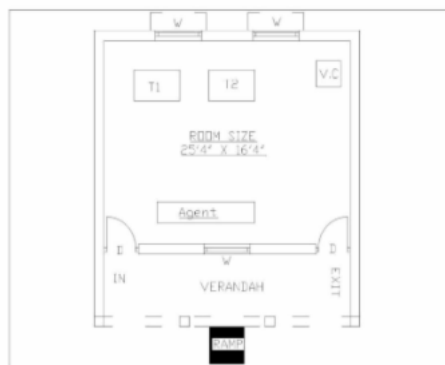

নির্বাচক নিবন্ধন আধিকারিকের স্বাক্ষর

Nazri Naksha

Google Map View

Polling Station Building Front View

Polling Station Front View

Cad View

Key MAP View

1	TFM2069995	ফটো উপলব্ধ	2	TFM1476696	ফটো উপলব্ধ	3	TFM2373876	ফটো উপলব্ধ
নাম : তারা বালা (দাস)মন্ডল স্বামীর নাম: লাল্টু মন্ডল বাড়ির নং : N0112 বয়স : 26 লিঙ্গ : মহিলা			নাম : সোনিয়া (সরকার) মন্ডল স্বামীর নাম: মৃগাল কান্তি মন্ডল বাড়ির নং : n0129 বয়স : 33 লিঙ্গ : মহিলা			নাম : মুনমুন ঘোষ পিতার নাম: গৌড় চন্দ্র ঘোষ বাড়ির নং : নং015 বয়স : 24 লিঙ্গ : মহিলা		
4	TFM2336600	ফটো উপলব্ধ	5	HGD2240513	ফটো উপলব্ধ	6	WB/40/279/147164	ফটো উপলব্ধ
নাম : স্বপন ঘোষ পিতার নাম: ভোলানাথ ঘোষ বাড়ির নং : n0008 বয়স : 55 লিঙ্গ : পুরুষ			নাম : অরবিন্দ ঘোষ মায়ের নাম: কুমারী ঘোষ বাড়ির নং : n0109 বয়স : 48 লিঙ্গ : পুরুষ			নাম : উত্তম ঘোষ পিতার নাম: মোহন ঘোষ বাড়ির নং : n0041 বয়স : 60 লিঙ্গ : পুরুষ		
7	TLK1547553	ফটো উপলব্ধ	8	WB/40/279/147304	ফটো উপলব্ধ	9	TFM2140416	ফটো উপলব্ধ
নাম : ছন্দা ঘোষ স্বামীর নাম: বামদেব ঘোষ বাড়ির নং : N0062 বয়স : 30 লিঙ্গ : মহিলা			নাম : স্বপন কুমার ঘোষ পিতার নাম: সুকুমার ঘোষ বাড়ির নং : n0070 বয়স : 53 লিঙ্গ : পুরুষ			নাম : পিজুশ ঘোষ পিতার নাম: উত্তম ঘোষ বাড়ির নং : এন0041 বয়স : 25 লিঙ্গ : পুরুষ		
10	TFM2140606	ফটো উপলব্ধ	11	TFM2140457	ফটো উপলব্ধ	12	HGD1290493	ফটো উপলব্ধ
নাম : শিপ্রা ঘোষ পিতার নাম: গৌতম ঘোষ বাড়ির নং : এন0086 বয়স : 25 লিঙ্গ : মহিলা			নাম : বিদ্যুত ঘোষ পিতার নাম: সনত ঘোষ বাড়ির নং : এন0069 বয়স : 25 লিঙ্গ : পুরুষ			নাম : কম্পনা ঘোষ স্বামীর নাম: দেবশীষ ঘোষ বাড়ির নং : n0100 বয়স : 48 লিঙ্গ : মহিলা		
13	TFM2373926	ফটো উপলব্ধ	14	TFM2484004	ফটো উপলব্ধ	15	TFM2484061	ফটো উপলব্ধ
নাম : সম্পদ মন্ডল পিতার নাম: দিলীপ মন্ডল বাড়ির নং : নং028 বয়স : 24 লিঙ্গ : পুরুষ			নাম : বিউটি ঘোষ স্বামীর নাম: সৌরভ ঘোষ বাড়ির নং : এন0062 বয়স : 23 লিঙ্গ : মহিলা			নাম : সুজাতা ঘোষ স্বামীর নাম: বিশুজিৎ ঘোষ বাড়ির নং : এন0013 বয়স : 25 লিঙ্গ : মহিলা		
16	TFM2483931	ফটো উপলব্ধ	17	TFM2483964	ফটো উপলব্ধ	18	TFM2483998	ফটো উপলব্ধ
নাম : পিউ ঘোষ স্বামীর নাম: জয়ন্ত ঘোষ বাড়ির নং : এন0011 বয়স : 23 লিঙ্গ : মহিলা			নাম : সৌমেন ঘোষ পিতার নাম: গৌতম ঘোষ বাড়ির নং : এন0086 বয়স : 23 লিঙ্গ : পুরুষ			নাম : মৌচুসি ঘোষ স্বামীর নাম: তন্ময় ঘোষ বাড়ির নং : এন0086 বয়স : 24 লিঙ্গ : মহিলা		
19	TFM2373850	ফটো উপলব্ধ	20	TFM2527273	ফটো উপলব্ধ	21	TFM2573822	ফটো উপলব্ধ
নাম : অনন্যা বল্পভ ঘোষ স্বামীর নাম: খোকন ঘোষ বাড়ির নং : নং059 বয়স : 25 লিঙ্গ : মহিলা			নাম : পূজা ঘোষ স্বামীর নাম: বিলাস ঘোষ বাড়ির নং : ঘনী বয়স : 23 লিঙ্গ : মহিলা			নাম : প্রিয়া ঘোষ স্বামীর নাম: রিন্টু ঘোষ বাড়ির নং : এন0030 বয়স : 23 লিঙ্গ : মহিলা		
22	TFM1576669	ফটো উপলব্ধ	23	TFM1576461	ফটো উপলব্ধ	24	TFM2666659	ফটো উপলব্ধ
নাম : কেকা ঘোষ স্বামীর নাম: সৌম ঘোষ বাড়ির নং : n0081 বয়স : 31 লিঙ্গ : মহিলা			নাম : অভিজিৎ ঘোষ পিতার নাম: লক্ষ্মণ ঘোষ বাড়ির নং : n0029 বয়স : 31 লিঙ্গ : পুরুষ			নাম : ভুবনেশ্বর ঘোষ পিতার নাম: নারায়ন চন্দ্র ঘোষ বাড়ির নং : n0058 বয়স : 60 লিঙ্গ : পুরুষ		
25	TFM2653509	ফটো উপলব্ধ	26	HLV2617470	ফটো উপলব্ধ	27	TFM2653566	ফটো উপলব্ধ
নাম : টুকটুকি ঘোষ স্বামীর নাম: রানা ঘোষ বাড়ির নং : এন0105 বয়স : 21 লিঙ্গ : মহিলা			নাম : কাকালি ঘোষ পিতার নাম: নীসিঠ ঘোষ বাড়ির নং : এন0105 বয়স : 38 লিঙ্গ : মহিলা			নাম : রাধা ঘোষ স্বামীর নাম: উৎপল ঘোষ বাড়ির নং : এন0070 বয়স : 23 লিঙ্গ : মহিলা		
28	TFM2666642	ফটো উপলব্ধ	29	TFM1576479	ফটো উপলব্ধ	30	TFM1799444	ফটো উপলব্ধ
নাম : বন্দনা ঘোষ স্বামীর নাম: ভুবনেশ্বর ঘোষ বাড়ির নং : n0058 বয়স : 50 লিঙ্গ : মহিলা			নাম : সুবিনয় ঘোষ পিতার নাম: বিশ্বনাথ ঘোষ বাড়ির নং : n0058 বয়স : 32 লিঙ্গ : পুরুষ			নাম : অভিজিৎ ঘোষ পিতার নাম: প্রভাস ঘোষ বাড়ির নং : n0020 বয়স : 31 লিঙ্গ : পুরুষ		