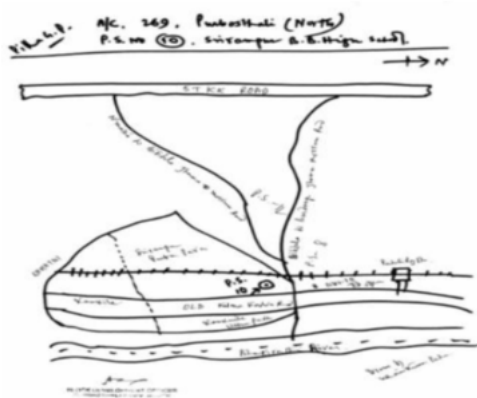

Nazri Naksha