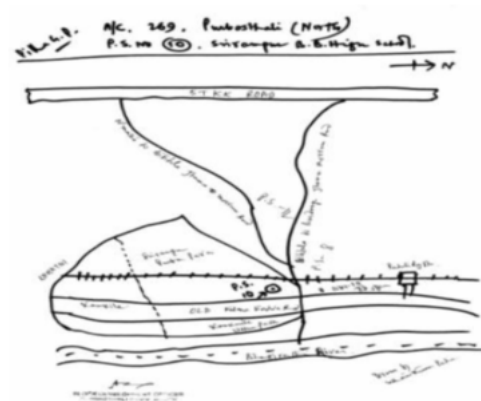

নির্বাচক নিবন্ধন আধিকারিকের স্বাক্ষর

Nazri Naksha

Google Map View

Polling Station Building Front View

Polling Station Front View

Cad View

Key MAP View

1 নাম : আনসুরা বিবি স্বামীর নাম: রফিক মোল্লা বাড়ির নং : n0073 বয়স : 34 লিঙ্গ : মহিলা	TFM1430735 ফটো উপলব্ধ	2 নাম : আর্জিনা বিবি স্বামীর নাম: মহম্মদ আলি মণ্ডল বাড়ির নং : n0074 বয়স : 33 লিঙ্গ : মহিলা	TFM1430743 ফটো উপলব্ধ	3 নাম : আঙ্গিলাবিবি স্বামীর নাম: রাজু সেখ বাড়ির নং : n0065 বয়স : 47 লিঙ্গ : মহিলা	HGD2000958 ফটো উপলব্ধ
4 নাম : রাবিয়াবিবি স্বামীর নাম: লাল্টু সেখ বাড়ির নং : n0065 বয়স : 46 লিঙ্গ : মহিলা	HGD2000966 ফটো উপলব্ধ	5 নাম : সামসুন্নেহার বিবি স্বামীর নাম: রেজাবুল মোল্লা বাড়ির নং : এন0157 বয়স : 25 লিঙ্গ : মহিলা	TFM2119295 ফটো উপলব্ধ	6 নাম : চাঁদমনি খাতুন স্বামীর নাম: মোস্তাকিম মন্ডল বাড়ির নং : এন0124 বয়স : 26 লিঙ্গ : মহিলা	TFM2352755 ফটো উপলব্ধ
7 নাম : খাদিজা বিবি স্বামীর নাম: আব্দুর রহিম সেখ বাড়ির নং : N0113 বয়স : 29 লিঙ্গ : মহিলা	TFM2370351 ফটো উপলব্ধ	8 নাম : আমরুন নাহার খাতুন স্বামীর নাম: নাজিবুল রহমান সেখ বাড়ির নং : N0102 বয়স : 24 লিঙ্গ : মহিলা	TFM2370286 ফটো উপলব্ধ	9 নাম : সাহিমা বিবি স্বামীর নাম: জাফর আলি সেখ বাড়ির নং : n0077 বয়স : 32 লিঙ্গ : মহিলা	TFM1430776 ফটো উপলব্ধ
10 নাম : অর্পিতা ঘোষ মন্ডল স্বামীর নাম: রামপ্রসাদ মন্ডল বাড়ির নং : এন0157 বয়স : 26 লিঙ্গ : মহিলা	TFM2486645 ফটো উপলব্ধ	11 নাম : ইয়াসমিনা খাতুন স্বামীর নাম: মহম্মদ হাসিবুল সেখ বাড়ির নং : হাপানিয়া বয়স : 23 লিঙ্গ : মহিলা	TFM2636843 ফটো উপলব্ধ	12 নাম : লাজি না খাতুন স্বামীর নাম: সেখ সাইফুল ইসলাম বাড়ির নং : n0077 বয়স : 28 লিঙ্গ : মহিলা	UUD1694116 ফটো উপলব্ধ
13 নাম : থাকু (সিং) মাঝি স্বামীর নাম: মহাদেব মাঝি বাড়ির নং : n0280 বয়স : 37 লিঙ্গ : মহিলা	TFM1248293 ফটো উপলব্ধ	14 নাম : সামিমা ইয়াসমিন স্বামীর নাম: মোহম্মদ আরমান আলি শেখ বাড়ির নং : এন0235 বয়স : 34 লিঙ্গ : মহিলা	TFM2486561 ফটো উপলব্ধ	15 নাম : ইমরান শেখ পিতার নাম: ইব্রাহিম শেখ বাড়ির নং : এন0118 বয়স : 26 লিঙ্গ : পুরুষ	TFM2486512 ফটো উপলব্ধ
16 নাম : মমিন শেখ পিতার নাম: ওসমান শেখ বাড়ির নং : এন0237 বয়স : 23 লিঙ্গ : পুরুষ	TFM2486538 ফটো উপলব্ধ	17 নাম : আজফার সেখ পিতার নাম: লাল্টু সেখ বাড়ির নং : এন0098 বয়স : 25 লিঙ্গ : পুরুষ	TFM2535854 ফটো উপলব্ধ	18 নাম : সাহানারা খাতুন স্বামীর নাম: জলিল সেখ বাড়ির নং : এন0103 বয়স : 23 লিঙ্গ : মহিলা	TFM2535912 ফটো উপলব্ধ
19 নাম : রহিমা খাতুন স্বামীর নাম: মমিন সেখ বাড়ির নং : এন0237 বয়স : 26 লিঙ্গ : মহিলা	TFM2536027 ফটো উপলব্ধ	20 নাম : কাশমিরা খাতুন স্বামীর নাম: ফিরদৌস সেখ বাড়ির নং : এন0118 বয়স : 27 লিঙ্গ : মহিলা	TFM2595031 ফটো উপলব্ধ	21 নাম : সবনম খাতুন পিতার নাম: কাউসার আলি সেখ বাড়ির নং : এন0108 বয়স : 25 লিঙ্গ : মহিলা	TFM2535995 ফটো উপলব্ধ
22 নাম : মরিয়ম খাতুন স্বামীর নাম: খায়রুল সেখ বাড়ির নং : এন0103 বয়স : 32 লিঙ্গ : মহিলা	TFM2119428 ফটো উপলব্ধ	23 নাম : রেশমা খাতুন পিতার নাম: আব্দুল লতিফ সেখ বাড়ির নং : N0119 বয়স : 27 লিঙ্গ : মহিলা	TFM2370492 ফটো উপলব্ধ	24 নাম : ফিরদৌসী খাতুন স্বামীর নাম: আজিজ মল্লিক বাড়ির নং : N0092 বয়স : 24 লিঙ্গ : মহিলা	TFM2370526 ফটো উপলব্ধ
25 নাম : জলিল সেখ পিতার নাম: খলিল সেখ বাড়ির নং : N0103 বয়স : 27 লিঙ্গ : পুরুষ	TFM2055259 ফটো উপলব্ধ	26 নাম : চরন সাহা পিতার নাম: ষষ্ঠী সাহা বাড়ির নং : এন0098 বয়স : 25 লিঙ্গ : পুরুষ	TFM2119337 ফটো উপলব্ধ	27 নাম : আসমা বিবি স্বামীর নাম: আলাউদ্দিন সেখ বাড়ির নং : এন0103 বয়স : 29 লিঙ্গ : মহিলা	TFM2119436 ফটো উপলব্ধ
28 নাম : মান্নি খাতুন পিতার নাম: আব্দুর রহমান সেখ বাড়ির নং : এন0098 বয়স : 26 লিঙ্গ : মহিলা	TFM2119444 ফটো উপলব্ধ	29 নাম : রানু খাতুন স্বামীর নাম: নূরনবী সেখ বাড়ির নং : এন0103 বয়স : 25 লিঙ্গ : মহিলা	TFM2119469 ফটো উপলব্ধ	30 নাম : সাগর ঘটক পিতার নাম: সুভাষ ঘটক বাড়ির নং : n0286 বয়স : 27 লিঙ্গ : পুরুষ	TFM1958685 ফটো উপলব্ধ