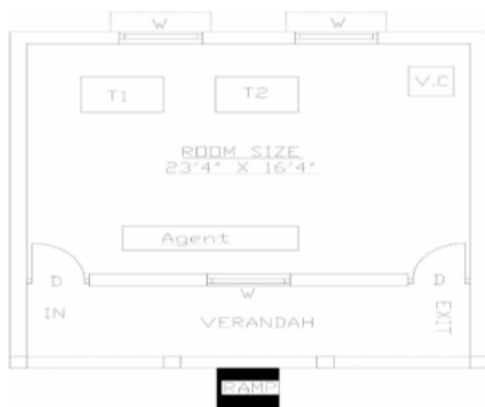

নির্বাচক নিবন্ধন আধিকারিকের স্বাক্ষর

Nazri Naksha

Google Map View

Polling Station Building Front View

Polling Station Front View

Cad View

Key MAP View

1 নাম : চমপা আচায স্বামীর নাম: সমীর আচায বাড়ির নং : N015 বয়স : 65 লিঙ্গ : মহিলা	TFM2316982 ফটো উপলব্ধ	2 নাম : সোমনাথ কর্মকার পিতার নাম: সুকুমার কর্মকার বাড়ির নং : n0033 বয়স : 41 লিঙ্গ : পুরুষ	HGD2544609 ফটো উপলব্ধ	3 নাম : স্বাগতা কর্মকার স্বামীর নাম: সুকুমার কর্মকার বাড়ির নং : n0033 বয়স : 65 লিঙ্গ : মহিলা	WB/40/279/168488 ফটো উপলব্ধ
4 নাম : সুদীপ্ত কর্মকার পিতার নাম: সুফল কর্মকার বাড়ির নং : n0032 বয়স : 32 লিঙ্গ : পুরুষ	TFM1576735 ফটো উপলব্ধ	5 নাম : দিপালী কর্মকার স্বামীর নাম: সুফল কর্মকার বাড়ির নং : n0032 বয়স : 55 লিঙ্গ : মহিলা	WB/40/279/168024 ফটো উপলব্ধ	6 নাম : সানু কর্মকার পিতার নাম: মহাদেব কর্মকার বাড়ির নং : n0031 বয়স : 35 লিঙ্গ : পুরুষ	TFM1316355 ফটো উপলব্ধ
7 নাম : রীতা কর্মকার স্বামীর নাম: মহাদেব কর্মকার বাড়ির নং : n0031 বয়স : 50 লিঙ্গ : মহিলা	WB/40/279/168486 ফটো উপলব্ধ	8 নাম : মিন্টু কর্মকার পিতার নাম: ধনঞ্জয় কর্মকার বাড়ির নং : n0030 বয়স : 39 লিঙ্গ : পুরুষ	HGD1976786 ফটো উপলব্ধ	9 নাম : শীতলা কর্মকার স্বামীর নাম: ধনঞ্জয় কর্মকার বাড়ির নং : n0030 বয়স : 67 লিঙ্গ : মহিলা	TFM2300408 ফটো উপলব্ধ
10 নাম : স্বপ্না কর্মকার স্বামীর নাম: সোমনাথ কর্মকার বাড়ির নং : এন0033 বয়স : 25 লিঙ্গ : মহিলা	TFM2139319 ফটো উপলব্ধ	11 নাম : সুব্রত কর্মকার পিতার নাম: সুফল কর্মকার বাড়ির নং : n0032 বয়স : 28 লিঙ্গ : পুরুষ	TFM1885573 ফটো উপলব্ধ	12 নাম : সোমা কর্মকার স্বামীর নাম: মিন্টু কর্মকার বাড়ির নং : n0030 বয়স : 28 লিঙ্গ : মহিলা	TFM1885599 ফটো উপলব্ধ
13 নাম : সোমা কর্মকার স্বামীর নাম: সানু কর্মকার বাড়ির নং : মুখশীমপাড়া বয়স : 22 লিঙ্গ : মহিলা	TFM2653640 ফটো উপলব্ধ	14 নাম : সুমনা গড়াই স্বামীর নাম: সাহেব গড়াই বাড়ির নং : ইসবপূর বয়স : 23 লিঙ্গ : মহিলা	TFM2653723 ফটো উপলব্ধ	15 নাম : চণ্ডী দাস গড়াই পিতার নাম: কৃষ্ণ চন্দ্র গড়াই বাড়ির নং : এন0203 বয়স : 23 লিঙ্গ : পুরুষ	TFM2483766 ফটো উপলব্ধ
16 নাম : পম্পা গরাই স্বামীর নাম: টোটন গরাই বাড়ির নং : এন0264 বয়স : 32 লিঙ্গ : মহিলা	UFQ1551928 ফটো উপলব্ধ	17 নাম : কাশীনাথ ঘোষ পিতার নাম: মোহন ঘোষ বাড়ির নং : এন0211 বয়স : 25 লিঙ্গ : পুরুষ	TFM2140143 ফটো উপলব্ধ	18 নাম : বিক্রম ঘোষ পিতার নাম: বিকাশ ঘোষ বাড়ির নং : এন0262 বয়স : 25 লিঙ্গ : পুরুষ	TFM2140168 ফটো উপলব্ধ
19 নাম : অর্পিতা ঘোষ স্বামীর নাম: রাধাবল্লভ ঘোষ বাড়ির নং : এন0269 বয়স : 25 লিঙ্গ : মহিলা	TFM2140002 ফটো উপলব্ধ	20 নাম : পম্পা ঘোষ স্বামীর নাম: প্রহ্লাদ ঘোষ বাড়ির নং : এন0237 বয়স : 35 লিঙ্গ : মহিলা	TFM2070050 ফটো উপলব্ধ	21 নাম : রুমা ঘোষ স্বামীর নাম: পরিমল ঘোষ বাড়ির নং : এন0257 বয়স : 28 লিঙ্গ : মহিলা	TFM2140317 ফটো উপলব্ধ
22 নাম : সুলেখা ঘোষ পিতার নাম: কেনারাম ঘোষ বাড়ির নং : এন0232 বয়স : 25 লিঙ্গ : মহিলা	TFM2140036 ফটো উপলব্ধ	23 নাম : মান্নি ঘোষ পিতার নাম: দর্শন ঘোষ বাড়ির নং : n0301 বয়স : 27 লিঙ্গ : মহিলা	TFM1987049 ফটো উপলব্ধ	24 নাম : প্রতিমা ঘোষ স্বামীর নাম: সন্তোষ ঘোষ বাড়ির নং : n0302 বয়স : 29 লিঙ্গ : মহিলা	TFM1987056 ফটো উপলব্ধ
25 নাম : রিঙ্কু ঘোষ স্বামীর নাম: গুপীনাথ ঘোষ বাড়ির নং : n0296 বয়স : 29 লিঙ্গ : মহিলা	TFM1986991 ফটো উপলব্ধ	26 নাম : শিল্পা ঘোষ স্বামীর নাম: অরবিন্দ ঘোষ বাড়ির নং : N0236 বয়স : 25 লিঙ্গ : মহিলা	TFM2373298 ফটো উপলব্ধ	27 নাম : সুনীতা ঘোষ স্বামীর নাম: সুজীৎ ঘোষ বাড়ির নং : n210 বয়স : 25 লিঙ্গ : মহিলা	TFM2373355 ফটো উপলব্ধ
28 নাম : রিয়া ঘোষ স্বামীর নাম: মিত্রন ঘোষ বাড়ির নং : N0235 বয়স : 24 লিঙ্গ : মহিলা	TFM2373140 ফটো উপলব্ধ	29 নাম : প্রীতিলতা ঘোষ স্বামীর নাম: শ্রীবাস ঘোষ বাড়ির নং : এন0252 বয়স : 26 লিঙ্গ : মহিলা	TFM2373116 ফটো উপলব্ধ	30 নাম : বুস্পা ঘোষ স্বামীর নাম: বৃন্দাবন ঘোষ বাড়ির নং : 741301 বয়স : 27 লিঙ্গ : মহিলা	UFQ1968288 ফটো উপলব্ধ