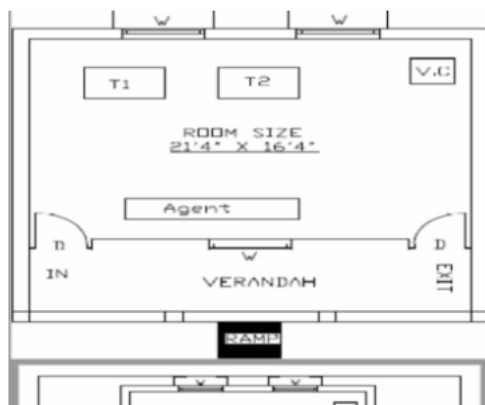

নির্বাচক নিবন্ধন আধিকারিকের স্বাক্ষর

Nazri Naksha

Google Map View

Polling Station Building Front View

Polling Station Front View

Cad View

Key MAP View

1 নাম : সুজয় ঘরামী পিতার নাম: বলাই ঘরামী বাড়ির নং : n0220 বয়স : 27 লিঙ্গ : পুরুষ	TFM1987569 ফটো উপলব্ধ	2 নাম : পূর্ণিমা মজুমদার ঘরামী স্বামীর নাম: সুজয় ঘরামী বাড়ির নং : সুমুরিয়া বয়স : 22 লিঙ্গ : মহিলা	TFM2668945 ফটো উপলব্ধ	3 নাম : রানা ঘরামী পিতার নাম: রবি ঘরামী বাড়ির নং : n0125 বয়স : 29 লিঙ্গ : পুরুষ	TFM1886233 ফটো উপলব্ধ
4 নাম : বাপি ঘরামী পিতার নাম: বলাই ঘরামী বাড়ির নং : 0125 বয়স : 26 লিঙ্গ : পুরুষ	TFM2070191 ফটো উপলব্ধ	5 নাম : রবি ঘরামী পিতার নাম: বিজেন্দ্র নাথ ঘরামী বাড়ির নং : n0125 বয়স : 52 লিঙ্গ : পুরুষ	HGD0294058 ফটো উপলব্ধ	6 নাম : পুতুল ঘরামী স্বামীর নাম: রবি ঘরামী বাড়ির নং : n0125 বয়স : 48 লিঙ্গ : মহিলা	WB/40/279/177312 ফটো উপলব্ধ
7 নাম : রতন ঘরামী পিতার নাম: রবি ঘরামী বাড়ির নং : n0125 বয়স : 30 লিঙ্গ : পুরুষ	TFM1703222 ফটো উপলব্ধ	8 নাম : বলাই ঘরামী পিতার নাম: বিজেন্দ্র নাথ ঘরামী বাড়ির নং : n0125 বয়স : 50 লিঙ্গ : পুরুষ	TFM2300978 ফটো উপলব্ধ	9 নাম : সরস্বতী ঘরামী স্বামীর নাম: বলাই ঘরামী বাড়ির নং : n0125 বয়স : 47 লিঙ্গ : মহিলা	HGD1979053 ফটো উপলব্ধ
10 নাম : পলিনা স্বপ্না স্বামীর নাম: রতন ঘরামী বাড়ির নং : এন0125 বয়স : 20 লিঙ্গ : মহিলা	TFM2735587 ফটো উপলব্ধ	11 নাম : স্বপ্নকুমার ঘোষ পিতার নাম: শশধর ঘোষ বাড়ির নং : n0155 বয়স : 62 লিঙ্গ : পুরুষ	WB/40/279/177078 ফটো উপলব্ধ	12 নাম : তন্ময় ঘোষ পিতার নাম: স্বপ্ন ঘোষ বাড়ির নং : n0155 বয়স : 36 লিঙ্গ : পুরুষ	TFM1317130 ফটো উপলব্ধ
13 নাম : আল্পনা ঘোষ স্বামীর নাম: স্বপ্ন ঘোষ বাড়ির নং : n0175 বয়স : 57 লিঙ্গ : মহিলা	TFM2301000 ফটো উপলব্ধ	14 নাম : সঞ্জয় ঘোষ পিতার নাম: ষষ্ঠী ঘোষ বাড়ির নং : n0175 বয়স : 45 লিঙ্গ : পুরুষ	HGD2546232 ফটো উপলব্ধ	15 নাম : তনুশ্রী ঘোষ স্বামীর নাম: সঞ্জয় ঘোষ বাড়ির নং : n0175 বয়স : 37 লিঙ্গ : মহিলা	TFM1317247 ফটো উপলব্ধ
16 নাম : চিন্ময় ঘোষ পিতার নাম: স্বপ্ন ঘোষ বাড়ির নং : n0175 বয়স : 34 লিঙ্গ : পুরুষ	TFM1459825 ফটো উপলব্ধ	17 নাম : শবরী ঘোষ স্বামীর নাম: চিন্ময় ঘোষ বাড়ির নং : এন0175 বয়স : 23 লিঙ্গ : মহিলা	TFM2724227 ফটো উপলব্ধ	18 নাম : সজল ঘোষ পিতার নাম: সমীর কুমার ঘোষ বাড়ির নং : n0100 বয়স : 28 লিঙ্গ : পুরুষ	TFM1886209 ফটো উপলব্ধ
19 নাম : সাহেব ঘোষ পিতার নাম: কর্নধর ঘোষ বাড়ির নং : 0086 বয়স : 26 লিঙ্গ : পুরুষ	TFM2070241 ফটো উপলব্ধ	20 নাম : পিকী ঘোষ স্বামীর নাম: সন্তু কুমার ঘোষ বাড়ির নং : n0099 বয়স : 32 লিঙ্গ : মহিলা	TFM1577329 ফটো উপলব্ধ	21 নাম : সন্তু কুমার ঘোষ পিতার নাম: বাসুদেব ঘোষ বাড়ির নং : n0099 বয়স : 40 লিঙ্গ : পুরুষ	HGD2545564 ফটো উপলব্ধ
22 নাম : কুম্ভা ঘোষ স্বামীর নাম: বাসুদেব ঘোষ বাড়ির নং : n0099 বয়স : 58 লিঙ্গ : মহিলা	WB/40/279/177127 ফটো উপলব্ধ	23 নাম : বাসুদেব ঘোষ পিতার নাম: গোসাঁই ঘোষ বাড়ির নং : n0099 বয়স : 62 লিঙ্গ : পুরুষ	WB/40/279/177184 ফটো উপলব্ধ	24 নাম : বিমলা ঘোষ স্বামীর নাম: কিঙ্কর চন্দ্র ঘোষ বাড়ির নং : n0092 বয়স : 84 লিঙ্গ : মহিলা	WB/40/279/177260 ফটো উপলব্ধ
25 নাম : কিঙ্করচন্দ্র ঘোষ পিতার নাম: পঞ্চানন ঘোষ বাড়ির নং : n0092 বয়স : 88 লিঙ্গ : পুরুষ	WB/40/279/177267 ফটো উপলব্ধ	26 নাম : লক্ষী ঘোষ স্বামীর নাম: যুগল ঘোষ বাড়ির নং : n0091 বয়স : 65 লিঙ্গ : মহিলা	WB/40/279/177108 ফটো উপলব্ধ	27 নাম : বন্দনা ঘোষ স্বামীর নাম: তাপস ঘোষ বাড়ির নং : n0090 বয়স : 45 লিঙ্গ : মহিলা	HGD1297209 ফটো উপলব্ধ
28 নাম : তাপস ঘোষ পিতার নাম: সুবল চন্দ্র ঘোষ বাড়ির নং : n0090 বয়স : 55 লিঙ্গ : পুরুষ	WB/40/279/177286 ফটো উপলব্ধ	29 নাম : মাধবী ঘোষ স্বামীর নাম: সম্পদ ঘোষ বাড়ির নং : n0089 বয়স : 46 লিঙ্গ : মহিলা	HGD1297217 ফটো উপলব্ধ	30 নাম : সম্পদ ঘোষ পিতার নাম: সুবলচন্দ্র ঘোষ বাড়ির নং : n0089 বয়স : 48 লিঙ্গ : পুরুষ	WB/40/279/177057 ফটো উপলব্ধ