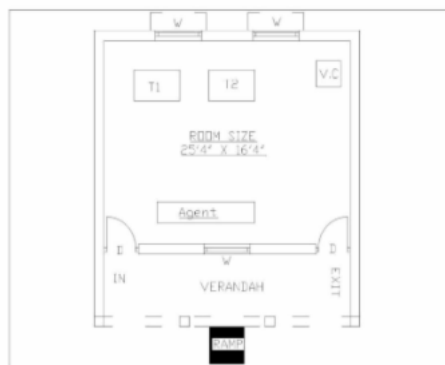

নির্বাচক নিবন্ধন আধিকারিকের স্বাক্ষর

Nazri Naksha

Google Map View

Polling Station Building Front View

Polling Station Front View

Cad View

Key MAP View

1 নাম : পাপিয়া (ঘোষ) সামন্ত স্বামীর নাম: পরিতোষ সামন্ত বাড়ির নং : n0203 বয়স : 27 লিঙ্গ : মহিলা	TFM1988450 ফটো উপলব্ধ	2 নাম : সম্পা (প্রামানিক) হালদার স্বামীর নাম: বিশুজিৎ হালদার বাড়ির নং : n0201 বয়স : 27 লিঙ্গ : মহিলা	TFM1988435 ফটো উপলব্ধ	3 নাম : টুম্পা মন্ডল স্বামীর নাম: দুলাল চন্দ্র মন্ডল বাড়ির নং : n0196 বয়স : 30 লিঙ্গ : মহিলা	TFM1988385 ফটো উপলব্ধ
4 নাম : রেখা (বাগ)মাঝি স্বামীর নাম: মাধাই মাঝি বাড়ির নং : n0189 বয়স : 28 লিঙ্গ : মহিলা	TFM1988310 ফটো উপলব্ধ	5 নাম : মায়ারানী (মণ্ডল) হালদার স্বামীর নাম: গোপীনাথ হালদার বাড়ির নং : n0200 বয়স : 27 লিঙ্গ : মহিলা	TFM1988427 ফটো উপলব্ধ	6 নাম : গোপালী (সরকার)হালদার স্বামীর নাম: সোমনাথ হালদার বাড়ির নং : n0188 বয়স : 27 লিঙ্গ : মহিলা	TFM1988302 ফটো উপলব্ধ
7 নাম : নমিতা (হালদার) মণ্ডল স্বামীর নাম: কেনারাম মণ্ডল বাড়ির নং : n0206 বয়স : 28 লিঙ্গ : মহিলা	TFM1988484 ফটো উপলব্ধ	8 নাম : তিথী কুণ্ড মন্ডল স্বামীর নাম: কুশহরি মন্ডল বাড়ির নং : এন0110 বয়স : 26 লিঙ্গ : মহিলা	TFM2339299 ফটো উপলব্ধ	9 নাম : সুমিত মন্ডল পিতার নাম: সুভাষ মন্ডল বাড়ির নং : এল0110 বয়স : 25 লিঙ্গ : পুরুষ	TFM2135812 ফটো উপলব্ধ
10 নাম : অনুপ ঘোষ পিতার নাম: গজানন ঘোষ বাড়ির নং : n0063 বয়স : 39 লিঙ্গ : পুরুষ	HGD2542058 ফটো উপলব্ধ	11 নাম : সুসিয়া ঘোষ পিতার নাম: বসুদেব ঘোষ বাড়ির নং : এন0068 বয়স : 25 লিঙ্গ : মহিলা	TFM2135457 ফটো উপলব্ধ	12 নাম : মহিমা ঘোষ স্বামীর নাম: পলাশ ঘোষ বাড়ির নং : এন0061 বয়স : 36 লিঙ্গ : মহিলা	TFM2654457 ফটো উপলব্ধ
13 নাম : কবিতা মন্ডল স্বামীর নাম: অতনু মন্ডল বাড়ির নং : এন0019 বয়স : 25 লিঙ্গ : মহিলা	TFM2156644 ফটো উপলব্ধ	14 নাম : পূজা ঘোষ স্বামীর নাম: অনুপ ঘোষ বাড়ির নং : n0063 বয়স : 31 লিঙ্গ : মহিলা	TFM1886886 ফটো উপলব্ধ	15 নাম : মান্নি ঘোষ স্বামীর নাম: আশীষ ঘোষ বাড়ির নং : 0061 বয়স : 29 লিঙ্গ : মহিলা	TFM2081479 ফটো উপলব্ধ
16 নাম : সন্দীপ ঘোষ পিতার নাম: সহদেব ঘোষ বাড়ির নং : n0060 বয়স : 28 লিঙ্গ : পুরুষ	TFM1886829 ফটো উপলব্ধ	17 নাম : আন্বা ঘোষ স্বামীর নাম: সুজিত ঘোষ বাড়ির নং : n0095 বয়স : 29 লিঙ্গ : মহিলা	TFM1800655 ফটো উপলব্ধ	18 নাম : সুজিত ঘোষ পিতার নাম: সুফল ঘোষ বাড়ির নং : n0095 বয়স : 39 লিঙ্গ : পুরুষ	TFM1318757 ফটো উপলব্ধ
19 নাম : হৃদয় ঘোষ পিতার নাম: জয়দেব ঘোষ বাড়ির নং : n0095 বয়স : 52 লিঙ্গ : পুরুষ	WB/40/279/150398 ফটো উপলব্ধ	20 নাম : স্বার্থ ঘোষ পিতার নাম: অমর কুমার ঘোষ বাড়ির নং : n0067 বয়স : 42 লিঙ্গ : পুরুষ	HGD2240836 ফটো উপলব্ধ	21 নাম : মায়ারানী ঘোষ স্বামীর নাম: অমরকুমার ঘোষ বাড়ির নং : n0067 বয়স : 63 লিঙ্গ : মহিলা	WB/40/279/150475 ফটো উপলব্ধ
22 নাম : অমরকুমার ঘোষ পিতার নাম: দিবাকর ঘোষ বাড়ির নং : n0067 বয়স : 74 লিঙ্গ : পুরুষ	WB/40/279/150422 ফটো উপলব্ধ	23 নাম : সুদেব ঘোষ পিতার নাম: গজানন ঘোষ বাড়ির নং : n0063 বয়স : 53 লিঙ্গ : পুরুষ	WB/40/279/150140 ফটো উপলব্ধ	24 নাম : বকুলা ঘোষ স্বামীর নাম: গজানন ঘোষ বাড়ির নং : n0063 বয়স : 64 লিঙ্গ : মহিলা	WB/40/279/150320 ফটো উপলব্ধ
25 নাম : পলাশ ঘোষ পিতার নাম: গোবিন্দ ঘোষ বাড়ির নং : n0061 বয়স : 42 লিঙ্গ : পুরুষ	HGD2686749 ফটো উপলব্ধ	26 নাম : মিনতী ঘোষ স্বামীর নাম: গোবিন্দ ঘোষ বাড়ির নং : n0061 বয়স : 55 লিঙ্গ : মহিলা	WB/40/279/150317 ফটো উপলব্ধ	27 নাম : গোবিন্দ ঘোষ পিতার নাম: শ্যামাচরন ঘোষ বাড়ির নং : n0061 বয়স : 57 লিঙ্গ : পুরুষ	WB/40/279/150421 ফটো উপলব্ধ
28 নাম : সহদেব ঘোষ পিতার নাম: লক্ষন ঘোষ বাড়ির নং : n0060 বয়স : 62 লিঙ্গ : পুরুষ	HGD2240844 ফটো উপলব্ধ	29 নাম : রাজু ঘোষ পিতার নাম: নন্দদুলাল ঘোষ বাড়ির নং : n0032 বয়স : 38 লিঙ্গ : পুরুষ	HGD2686731 ফটো উপলব্ধ	30 নাম : বাসন্তীরানী ঘোষ স্বামীর নাম: নন্দদুলাল ঘোষ বাড়ির নং : n0032 বয়স : 60 লিঙ্গ : মহিলা	WB/40/279/150021 ফটো উপলব্ধ