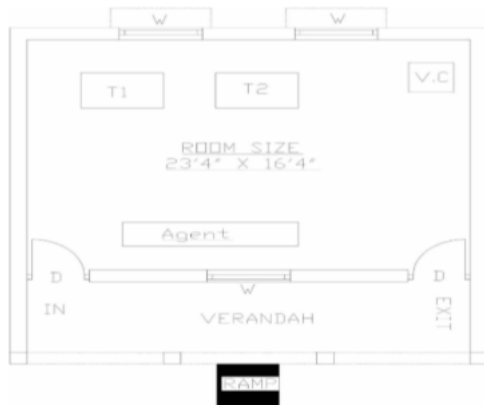

নির্বাচক নিবন্ধন আধিকারিকের স্বাক্ষর

Nazri Naksha

Google Map View

Polling Station Building Front View

Polling Station Front View

Cad View

Key MAP View

1 নাম : রশিদাবিবি স্বামীর নাম: আবুলকালাম খান বাড়ির নং : n0112 বয়স : 62 লিঙ্গ : মহিলা	HGD0255109 ফটো উপলব্ধ	2 নাম : মাহমুদুল হাসান খান পিতার নাম: আবুল কালাম খান বাড়ির নং : n0112 বয়স : 31 লিঙ্গ : পুরুষ	TFM1319482 ফটো উপলব্ধ	3 নাম : নাসিবা বিবি স্বামীর নাম: মিনারুল সেখ বাড়ির নং : n0112 বয়স : 37 লিঙ্গ : মহিলা	TFM1800960 ফটো উপলব্ধ
4 নাম : আহম্মদ হোসেন খান পিতার নাম: আবুল কালাম খান বাড়ির নং : n0112 বয়স : 32 লিঙ্গ : পুরুষ	TFM1704527 ফটো উপলব্ধ	5 নাম : আসমিনা বিবি স্বামীর নাম: রেকাবুল খাঁ বাড়ির নং : n0162 বয়স : 33 লিঙ্গ : মহিলা	TFM1578970 ফটো উপলব্ধ	6 নাম : মর্জিনা বিবি স্বামীর নাম: সাব্বু বিবি বাড়ির নং : n0163 বয়স : 53 লিঙ্গ : মহিলা	TFM0454959 ফটো উপলব্ধ
7 নাম : ইব্রাহিম খান পিতার নাম: আবসার খান বাড়ির নং : n0163 বয়স : 30 লিঙ্গ : পুরুষ	TFM1704519 ফটো উপলব্ধ	8 নাম : শাহানাজ খাতুন স্বামীর নাম: আব্দুর রহিম মল্লিক বাড়ির নং : n0168 বয়স : 33 লিঙ্গ : মহিলা	TFM1446947 ফটো উপলব্ধ	9 নাম : খাদিজা খাতুন স্বামীর নাম: রকিব মন্ডল বাড়ির নং : n0169 বয়স : 36 লিঙ্গ : মহিলা	HGD2687911 ফটো উপলব্ধ
10 নাম : আমিনা বিবি স্বামীর নাম: মাহমুদুল হাসান খান বাড়ির নং : n0112 বয়স : 32 লিঙ্গ : মহিলা	TFM1887421 ফটো উপলব্ধ	11 নাম : সোহোহরবিবি স্বামীর নাম: সালাম খান বাড়ির নং : n0125 বয়স : 62 লিঙ্গ : মহিলা	TFM2308575 ফটো উপলব্ধ	12 নাম : রফিক খান পিতার নাম: সালাম খান বাড়ির নং : n0125 বয়স : 35 লিঙ্গ : পুরুষ	TFM1320936 ফটো উপলব্ধ
13 নাম : আমিনা খাতুন খান স্বামীর নাম: রফিক খান বাড়ির নং : n0125 বয়স : 29 লিঙ্গ : মহিলা	TFM1800903 ফটো উপলব্ধ	14 নাম : আলাল উদ্দিন খান পিতার নাম: সালাম খান বাড়ির নং : n0125 বয়স : 32 লিঙ্গ : পুরুষ	TFM1320928 ফটো উপলব্ধ	15 নাম : সফিক খান পিতার নাম: সালাম খান বাড়ির নং : n0125 বয়স : 47 লিঙ্গ : পুরুষ	TFM2308583 ফটো উপলব্ধ
16 নাম : আমিনা বিবি স্বামীর নাম: সফিক খান বাড়ির নং : n0125 বয়স : 42 লিঙ্গ : মহিলা	TFM0428656 ফটো উপলব্ধ	17 নাম : সরিফুল খান পিতার নাম: সালাম খান বাড়ির নং : n0125 বয়স : 44 লিঙ্গ : পুরুষ	HGD1365758 ফটো উপলব্ধ	18 নাম : মেহেরুননেসা বিবি স্বামীর নাম: সরিফুল খান বাড়ির নং : n0125 বয়স : 33 লিঙ্গ : মহিলা	TFM1460492 ফটো উপলব্ধ
19 নাম : নাসিরা বেগম সেখ স্বামীর নাম: সেখ বাবর আলি সেখ বাড়ির নং : n0030 বয়স : 44 লিঙ্গ : মহিলা	HGD1973957 ফটো উপলব্ধ	20 নাম : জাহিরুন নেসা বিবি স্বামীর নাম: কারফত আলি মল্লিক বাড়ির নং : n0196 বয়স : 29 লিঙ্গ : মহিলা	TFM1988781 ফটো উপলব্ধ	21 নাম : হাজিরা খাতুন স্বামীর নাম: আলাল উদ্দিন খান বাড়ির নং : এন0125 বয়স : 26 লিঙ্গ : মহিলা	TFM2134674 ফটো উপলব্ধ
22 নাম : সেখ মহ ফারজিম পিতার নাম: সেখ মহঃ নাসিম বাড়ির নং : n0205 বয়স : 27 লিঙ্গ : পুরুষ	TFM1988872 ফটো উপলব্ধ	23 নাম : সাইফুদ্দিন খান পিতার নাম: সফিক খান বাড়ির নং : এন0125 বয়স : 21 লিঙ্গ : পুরুষ	TFM2654671 ফটো উপলব্ধ	24 নাম : আনোয়ারা খাতুন স্বামীর নাম: ইব্রাহিম খান বাড়ির নং : এন0163 বয়স : 30 লিঙ্গ : মহিলা	TFM2134922 ফটো উপলব্ধ
25 নাম : রেকাবুল খাঁ পিতার নাম: আফসার খাঁ বাড়ির নং : n0164 বয়স : 36 লিঙ্গ : পুরুষ	TFM1323922 ফটো উপলব্ধ	26 নাম : কুলসুমা খাতুন স্বামীর নাম: নাসিরুল হক মল্লিক বাড়ির নং : n0192 বয়স : 33 লিঙ্গ : মহিলা	TFM1988740 ফটো উপলব্ধ	27 নাম : আজিজা খাতুন পিতার নাম: আজিবুল হক মল্লিক বাড়ির নং : n0199 বয়স : 27 লিঙ্গ : মহিলা	TFM1988815 ফটো উপলব্ধ
28 নাম : মারজিয়া খাতুন স্বামীর নাম: সজাউদ্দিন মন্ডল বাড়ির নং : n0090 বয়স : 34 লিঙ্গ : মহিলা	TFM1887140 ফটো উপলব্ধ	29 নাম : খাদিজা খাতুন স্বামীর নাম: নুরমহম্মদ সেখ বাড়ির নং : N0074 বয়স : 26 লিঙ্গ : মহিলা	TFM2081891 ফটো উপলব্ধ	30 নাম : আজিজা খাতুন পিতার নাম: সিরাজুল হক মল্লিক বাড়ির নং : N0111 বয়স : 27 লিঙ্গ : মহিলা	TFM2081859 ফটো উপলব্ধ