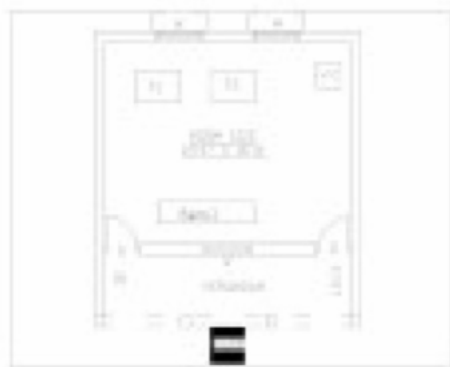

Nazri Naksha