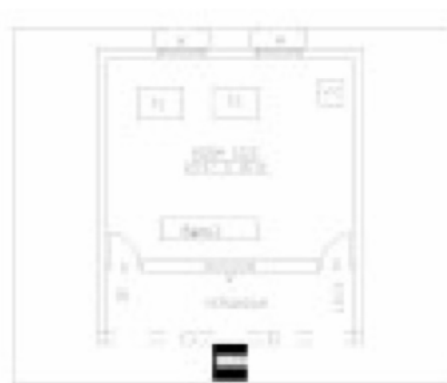

নির্বাচক নিবন্ধন আধিকারিকের স্বাক্ষর

Nazri Naksha

Google Map View

Polling Station Building Front View

Polling Station Front View

Cad View

Key MAP View

1 নাম : অর্পনা কর্মকার স্বামীর নাম: যশি কর্মকার বাড়ির নং : n0051 বয়স : 53 লিঙ্গ : মহিলা	HGD2243582 ফটো উপলব্ধ	2 নাম : হারাদন কর্মকার পিতার নাম: বৃন্দাবন কর্মকার বাড়ির নং : n0051 বয়স : 50 লিঙ্গ : পুরুষ	WB/40/279/153762 ফটো উপলব্ধ	3 নাম : তন্ময় কর্মকার পিতার নাম: যশি কর্মকার বাড়ির নং : n0051 বয়স : 35 লিঙ্গ : পুরুষ	TFM1322882 ফটো উপলব্ধ
4 নাম : পূজা কর্মকার স্বামীর নাম: তন্ময় কর্মকার বাড়ির নং : N0051 বয়স : 24 লিঙ্গ : মহিলা	TFM2367795 ফটো উপলব্ধ	5 নাম : বন্যা ঘোষ স্বামীর নাম: ইন্দ্রজিৎ ঘোষ বাড়ির নং : এন0163 বয়স : 25 লিঙ্গ : মহিলা	IMW2391688 ফটো উপলব্ধ	6 নাম : মধুমিতা ঘোষ স্বামীর নাম: দেবশীষ ঘোষ বাড়ির নং : n0115 বয়স : 31 লিঙ্গ : মহিলা	TLK1349547 ফটো উপলব্ধ
7 নাম : হারাদন ঘোষ পিতার নাম: সুধীর কুমার ঘোষ বাড়ির নং : এন0080 বয়স : 55 লিঙ্গ : পুরুষ	TFM2526176 ফটো উপলব্ধ	8 নাম : তুষ্টি ঘোষ স্বামীর নাম: হারাদন ঘোষ বাড়ির নং : এন0080 বয়স : 52 লিঙ্গ : মহিলা	CCJ2878726 ফটো উপলব্ধ	9 নাম : পায়েল ঘোষ পিতার নাম: তপন কুমার ঘোষ বাড়ির নং : N0080 বয়স : 24 লিঙ্গ : মহিলা	TFM2367498 ফটো উপলব্ধ
10 নাম : হারাদন ঘোষ পিতার নাম: ভোলানাথ ঘোষ বাড়ির নং : n0079 বয়স : 61 লিঙ্গ : পুরুষ	WB/40/279/153613 ফটো উপলব্ধ	11 নাম : প্রদীপ ঘোষ পিতার নাম: নারায়ন ঘোষ বাড়ির নং : এল0078 বয়স : 25 লিঙ্গ : পুরুষ	TFM2132009 ফটো উপলব্ধ	12 নাম : সুপ্রিয়া ঘোষ স্বামীর নাম: সৌরেন ঘোষ বাড়ির নং : n0080 বয়স : 32 লিঙ্গ : মহিলা	TFM1888973 ফটো উপলব্ধ
13 নাম : অনুভা ঘোষ স্বামীর নাম: অমিত ঘোষ বাড়ির নং : n0090 বয়স : 33 লিঙ্গ : মহিলা	TFM1888981 ফটো উপলব্ধ	14 নাম : বিদিশা ঘোষ পিতার নাম: বিধান চন্দ্র ঘোষ বাড়ির নং : n0079 বয়স : 28 লিঙ্গ : মহিলা	TFM1889104 ফটো উপলব্ধ	15 নাম : মালবিকা ঘোষ স্বামীর নাম: তপন ঘোষ বাড়ির নং : n0080 বয়স : 45 লিঙ্গ : মহিলা	HGD1291277 ফটো উপলব্ধ
16 নাম : তপনকুমার ঘোষ পিতার নাম: সুধীর কুমার ঘোষ বাড়ির নং : n0080 বয়স : 45 লিঙ্গ : পুরুষ	HGD1291285 ফটো উপলব্ধ	17 নাম : সৌরেন ঘোষ পিতার নাম: রাজকুমার ঘোষ বাড়ির নং : n0080 বয়স : 36 লিঙ্গ : পুরুষ	TFM0450874 ফটো উপলব্ধ	18 নাম : তপতী ঘোষ স্বামীর নাম: রাজকুমার ঘোষ বাড়ির নং : n0080 বয়স : 54 লিঙ্গ : মহিলা	WB/40/279/153811 ফটো উপলব্ধ
19 নাম : দেবশীষ ঘোষ পিতার নাম: সুকুমার ঘোষ বাড়ির নং : n0080 বয়স : 37 লিঙ্গ : পুরুষ	TFM0450841 ফটো উপলব্ধ	20 নাম : রাইমনি ঘোষ স্বামীর নাম: সুকুমার ঘোষ বাড়ির নং : n0080 বয়স : 58 লিঙ্গ : মহিলা	WB/40/279/153810 ফটো উপলব্ধ	21 নাম : সুকুমার ঘোষ পিতার নাম: সুধীরকুমার ঘোষ বাড়ির নং : n0080 বয়স : 65 লিঙ্গ : পুরুষ	WB/40/279/153361 ফটো উপলব্ধ
22 নাম : আশালতা ঘোষ স্বামীর নাম: নবকুমার ঘোষ বাড়ির নং : n0080 বয়স : 61 লিঙ্গ : মহিলা	TFM2801033 ফটো উপলব্ধ	23 নাম : নবকুমার ঘোষ পিতার নাম: সুধীরকুমার ঘোষ বাড়ির নং : n0080 বয়স : 67 লিঙ্গ : পুরুষ	TFM2801041 ফটো উপলব্ধ	24 নাম : মানব ঘোষ পিতার নাম: স্বপন কুমার ঘোষ বাড়ির নং : n0104 বয়স : 27 লিঙ্গ : পুরুষ	TFM1989938 ফটো উপলব্ধ
25 নাম : শ্যামলকুমার ঘোষ পিতার নাম: ভোলানাথ ঘোষ বাড়ির নং : n0079 বয়স : 68 লিঙ্গ : পুরুষ	WB/40/279/153654 ফটো উপলব্ধ	26 নাম : পীযুষ কান্তি ঘোষ পিতার নাম: সুভাষ ঘোষ বাড়ির নং : n0078 বয়স : 34 লিঙ্গ : পুরুষ	TFM1322890 ফটো উপলব্ধ	27 নাম : রীনা ঘোষ স্বামীর নাম: নারায়ণ ঘোষ বাড়ির নং : n0078 বয়স : 46 লিঙ্গ : মহিলা	HGD1291673 ফটো উপলব্ধ
28 নাম : সুভাষ ঘোষ পিতার নাম: সাতকড়ি ঘোষ বাড়ির নং : n0078 বয়স : 60 লিঙ্গ : পুরুষ	WB/40/279/153926 ফটো উপলব্ধ	29 নাম : শঙ্করী ঘোষ স্বামীর নাম: সাতকড়ি ঘোষ বাড়ির নং : n0078 বয়স : 84 লিঙ্গ : মহিলা	TFM0450916 ফটো উপলব্ধ	30 নাম : মিনতি ঘোষ স্বামীর নাম: হরপ্রসাদ ঘোষ বাড়ির নং : n0076 বয়স : 62 লিঙ্গ : মহিলা	WB/40/279/153616 ফটো উপলব্ধ