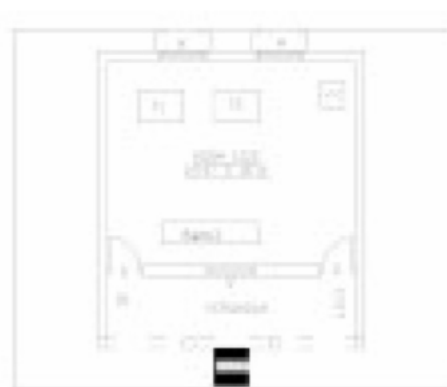

নির্বাচক নিবন্ধন আধিকারিকের স্বাক্ষর

Nazri Naksha

Google Map View

Polling Station Building Front View

Polling Station Front View

Cad View

Key MAP View

1 নাম : ডালিয়া বিবি স্বামীর নাম: হানিফ সেখ বাড়ির নং : n0120 বয়স : 46 লিঙ্গ : মহিলা	HGD2544211 ফটো উপলব্ধ	2 নাম : আব্দুল হানিফ সেখ পিতার নাম: আব্দুল বারিক সেখ বাড়ির নং : n0077 বয়স : 52 লিঙ্গ : পুরুষ	TFM1707066 ফটো উপলব্ধ	3 নাম : লাভলী বিবি স্বামীর নাম: বাদশা সেখ বাড়ির নং : এন0196 বয়স : 25 লিঙ্গ : মহিলা	TFM2131761 ফটো উপলব্ধ
4 নাম : আফরুজা বিবি স্বামীর নাম: আব্দুল হানিফ সেখ বাড়ির নং : n0196 বয়স : 51 লিঙ্গ : মহিলা	HGD1436039 ফটো উপলব্ধ	5 নাম : নাজিমা বিবি পিতার নাম: আব্দুল বারিক সেখ বাড়ির নং : n0077 বয়স : 53 লিঙ্গ : মহিলা	TFM1323484 ফটো উপলব্ধ	6 নাম : রাজিউল্লা সেখ পিতার নাম: রাফিউল্লা সেখ বাড়ির নং : N0141 বয়স : 25 লিঙ্গ : পুরুষ	TFM2131357 ফটো উপলব্ধ
7 নাম : নূর সেলিমা খাতুন পিতার নাম: মহ সিরাজুল হক সেখ বাড়ির নং : এন0007 বয়স : 23 লিঙ্গ : মহিলা	TFM2479558 ফটো উপলব্ধ	8 নাম : বুল্টি কর স্বামীর নাম: কৌশিক কর বাড়ির নং : n0049 বয়স : 39 লিঙ্গ : মহিলা	TFM1581594 ফটো উপলব্ধ	9 নাম : সুশীল কর পিতার নাম: গনপতি কর বাড়ির নং : n0049 বয়স : 74 লিঙ্গ : পুরুষ	HGD0273599 ফটো উপলব্ধ
10 নাম : গীতারানী কর স্বামীর নাম: সুশীল কর বাড়ির নং : n0049 বয়স : 64 লিঙ্গ : মহিলা	WB/40/279/165192 ফটো উপলব্ধ	11 নাম : কুস্তল কর পিতার নাম: সুশীল কর বাড়ির নং : n0049 বয়স : 40 লিঙ্গ : পুরুষ	HGD2248128 ফটো উপলব্ধ	12 নাম : দেবকান্ত কর্মকার পিতার নাম: কৃষ্ণ চন্দ্র কর্মকার বাড়ির নং : এন0045 বয়স : 25 লিঙ্গ : পুরুষ	TFM2131597 ফটো উপলব্ধ
13 নাম : চন্দন কর্মকার মায়ের নাম: ভগবতী কর্মকার বাড়ির নং : n0036 বয়স : 50 লিঙ্গ : পুরুষ	TFM1889179 ফটো উপলব্ধ	14 নাম : প্রতীমা কর্মকার স্বামীর নাম: সুশীল কর্মকার বাড়ির নং : n0002 বয়স : 60 লিঙ্গ : মহিলা	WB/40/279/165036 ফটো উপলব্ধ	15 নাম : বিমল কর্মকার পিতার নাম: সুশীল কর্মকার বাড়ির নং : n0002 বয়স : 45 লিঙ্গ : পুরুষ	HGD2623262 ফটো উপলব্ধ
16 নাম : গীতা কর্মকার স্বামীর নাম: বিমল কর্মকার বাড়ির নং : n0002 বয়স : 40 লিঙ্গ : মহিলা	TFM1323385 ফটো উপলব্ধ	17 নাম : রীনা কর্মকার স্বামীর নাম: শক্তিপদ কর্মকার বাড়ির নং : n0003 বয়স : 68 লিঙ্গ : মহিলা	WB/40/279/165037 ফটো উপলব্ধ	18 নাম : অশেষ কর্মকার মায়ের নাম: রীনা কর্মকার বাড়ির নং : n0003 বয়স : 38 লিঙ্গ : পুরুষ	HGD2623254 ফটো উপলব্ধ
19 নাম : কৃষ্ণা মল্লিক(কর্মকার) স্বামীর নাম: হরিসাধন কর্মকার বাড়ির নং : n0003 বয়স : 35 লিঙ্গ : মহিলা	TFM1706951 ফটো উপলব্ধ	20 নাম : তপন কর্মকার পিতার নাম: শক্তিপদ কর্মকার বাড়ির নং : n0003 বয়স : 47 লিঙ্গ : পুরুষ	HGD1436070 ফটো উপলব্ধ	21 নাম : জাহানারা খাতুন স্বামীর নাম: মনিরুল হক সেখ বাড়ির নং : n0003 বয়স : 36 লিঙ্গ : মহিলা	TFM1758929 ফটো উপলব্ধ
22 নাম : সবিতা দাস(কর্মকার) স্বামীর নাম: তপন কর্মকার বাড়ির নং : n0003 বয়স : 30 লিঙ্গ : মহিলা	TFM1706944 ফটো উপলব্ধ	23 নাম : ভগবতী কর্মকার স্বামীর নাম: ধীরেন্দ্র নাথ কর্মকার বাড়ির নং : n0036 বয়স : 70 লিঙ্গ : মহিলা	WB/40/279/165488 ফটো উপলব্ধ	24 নাম : উমারানী কর্মকার স্বামীর নাম: জীতেন্দ্র কর্মকার বাড়ির নং : n0043 বয়স : 73 লিঙ্গ : মহিলা	WB/40/279/165190 ফটো উপলব্ধ
25 নাম : নীলকণ্ঠ কর্মকার পিতার নাম: জীতেন্দ্র কর্মকার বাড়ির নং : n0043 বয়স : 61 লিঙ্গ : পুরুষ	WB/40/279/165345 ফটো উপলব্ধ	26 নাম : বর্না কর্মকার স্বামীর নাম: নীলকণ্ঠ কর্মকার বাড়ির নং : n0043 বয়স : 53 লিঙ্গ : মহিলা	WB/40/279/165061 ফটো উপলব্ধ	27 নাম : শ্রীকান্ত কর্মকার পিতার নাম: নীলকণ্ঠ কর্মকার বাড়ির নং : n0043 বয়স : 30 লিঙ্গ : পুরুষ	TFM1707017 ফটো উপলব্ধ
28 নাম : মিহির কর্মকার পিতার নাম: জীতেন্দ্র কর্মকার বাড়ির নং : n0043 বয়স : 55 লিঙ্গ : পুরুষ	WB/40/279/165309 ফটো উপলব্ধ	29 নাম : পূর্ণিমা কর্মকার স্বামীর নাম: মিহির কর্মকার বাড়ির নং : n0043 বয়স : 35 লিঙ্গ : মহিলা	TFM1581420 ফটো উপলব্ধ	30 নাম : সান্তনা কর্মকার স্বামীর নাম: দিলীপ কর্মকার বাড়ির নং : n0044 বয়স : 58 লিঙ্গ : মহিলা	WB/40/279/165069 ফটো উপলব্ধ