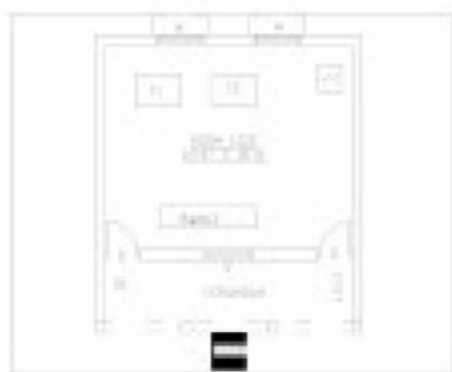

Nazri Naksha