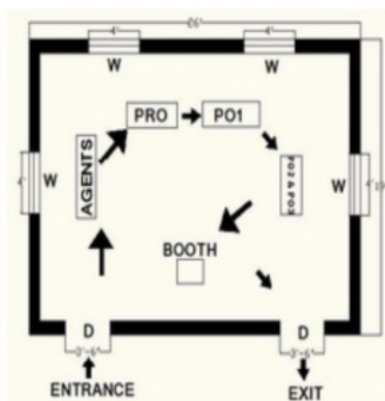

নির্বাচক নিবন্ধন আধিকারিকের স্বাক্ষর

Nazri Naksha

Google Map View

Polling Station Building Front View

Polling Station Front View

Cad View

Key MAP View

1 নাম : কেয়া গুপ্ত (মন্ডল) স্বামীর নাম: বিজন গুপ্ত বাড়ির নং : n0158 বয়স : 33 লিঙ্গ : মহিলা	TFM1332618 ফটো উপলব্ধ	2 নাম : হৃদয়চাঁদ কোণ্ডার পিতার নাম: শক্তিপদ কোণ্ডার বাড়ির নং : n0058 বয়স : 65 লিঙ্গ : পুরুষ	WB/40/278/117087 ফটো উপলব্ধ	3 নাম : সুমিত্রা কোণ্ডার স্বামীর নাম: হৃদয়চাঁদ কোণ্ডার বাড়ির নং : n0058 বয়স : 65 লিঙ্গ : মহিলা	WB/40/278/117074 ফটো উপলব্ধ
4 নাম : প্রমিলা বিবি মণ্ডল স্বামীর নাম: হারুন মণ্ডল বাড়ির নং : n0075 বয়স : 45 লিঙ্গ : মহিলা	JQK1422047 ফটো উপলব্ধ	5 নাম : সাইদ মণ্ডল পিতার নাম: হারুণ মণ্ডল বাড়ির নং : এন0075 বয়স : 25 লিঙ্গ : পুরুষ	TFM2454171 ফটো উপলব্ধ	6 নাম : হারুন মণ্ডল পিতার নাম: দাশরথি মণ্ডল বাড়ির নং : n0075 বয়স : 54 লিঙ্গ : পুরুষ	WB/40/278/117177 ফটো উপলব্ধ
7 নাম : আরতি খাঁ স্বামীর নাম: ক্ষুদ খাঁ বাড়ির নং : n0075 বয়স : 60 লিঙ্গ : মহিলা	JQK1422039 ফটো উপলব্ধ	8 নাম : সফিক মণ্ডল পিতার নাম: হারুণ মন্ডল বাড়ির নং : এন0075 বয়স : 24 লিঙ্গ : পুরুষ	TFM2454163 ফটো উপলব্ধ	9 নাম : নয়না খাতুন পিতার নাম: হেরমান মন্ডল বাড়ির নং : n0075 বয়স : 28 লিঙ্গ : মহিলা	TFM1990373 ফটো উপলব্ধ
10 নাম : উদয়চাঁদ গুপ্ত পিতার নাম: করুনাসিদ্ধু গুপ্ত বাড়ির নং : n0052 বয়স : 68 লিঙ্গ : পুরুষ	WB/40/278/117088 ফটো উপলব্ধ	11 নাম : অর্পণ গুপ্ত পিতার নাম: উদয়চাঁদ গুপ্ত বাড়ির নং : n0052 বয়স : 36 লিঙ্গ : পুরুষ	JQK2540870 ফটো উপলব্ধ	12 নাম : সঞ্জিতা গুপ্ত স্বামীর নাম: উদয়চাঁদ গুপ্ত বাড়ির নং : n0052 বয়স : 60 লিঙ্গ : মহিলা	WB/40/278/117049 ফটো উপলব্ধ
13 নাম : রুমা গুপ্ত স্বামীর নাম: তিমির গুপ্ত বাড়ির নং : n0054 বয়স : 36 লিঙ্গ : মহিলা	JQK2540888 ফটো উপলব্ধ	14 নাম : চন্দনা গুপ্ত স্বামীর নাম: দেবপ্রিয় গুপ্ত বাড়ির নং : n0088 বয়স : 60 লিঙ্গ : মহিলা	WB/40/278/117073 ফটো উপলব্ধ	15 নাম : বিজন গুপ্ত পিতার নাম: দেবপ্রিয় গুপ্ত বাড়ির নং : n0088 বয়স : 39 লিঙ্গ : পুরুষ	JQK2178325 ফটো উপলব্ধ
16 নাম : সূজন গুপ্ত পিতার নাম: দেবপ্রিয় গুপ্ত বাড়ির নং : n0088 বয়স : 37 লিঙ্গ : পুরুষ	JQK2540912 ফটো উপলব্ধ	17 নাম : তিমির গুপ্ত পিতার নাম: অমরেন্দ্র গুপ্ত বাড়ির নং : n0054 বয়স : 50 লিঙ্গ : পুরুষ	WB/40/278/117235 ফটো উপলব্ধ	18 নাম : মেনকা গুপ্ত স্বামীর নাম: সমীর গুপ্ত বাড়ির নং : n0054 বয়স : 48 লিঙ্গ : মহিলা	JQK0044883 ফটো উপলব্ধ
19 নাম : সমীর গুপ্ত পিতার নাম: অমরেন্দ্র গুপ্ত বাড়ির নং : n0054 বয়স : 56 লিঙ্গ : পুরুষ	WB/40/278/117410 ফটো উপলব্ধ	20 নাম : সুমনা দত্ত স্বামীর নাম: রাইচরন দত্ত বাড়ির নং : n0053 বয়স : 44 লিঙ্গ : মহিলা	JQK2177848 ফটো উপলব্ধ	21 নাম : শিল্পী গুপ্ত স্বামীর নাম: মিহির গুপ্ত বাড়ির নং : n0053 বয়স : 41 লিঙ্গ : মহিলা	JQK2177830 ফটো উপলব্ধ
22 নাম : মিহির গুপ্ত পিতার নাম: ভবানী গুপ্ত বাড়ির নং : n0053 বয়স : 52 লিঙ্গ : পুরুষ	WB/40/278/117300 ফটো উপলব্ধ	23 নাম : মালতী গুপ্ত স্বামীর নাম: ভবানী গুপ্ত বাড়ির নং : n0053 বয়স : 68 লিঙ্গ : মহিলা	JQK1421841 ফটো উপলব্ধ	24 নাম : শম্পা গুপ্ত স্বামীর নাম: অশেষ কুমার গুপ্ত বাড়ির নং : n0052 বয়স : 55 লিঙ্গ : মহিলা	JQK2177822 ফটো উপলব্ধ
Q 25 নাম : অভিষেক দত্ত পিতার নাম: রাই চরন দত্ত বাড়ির নং : n0052 বয়স : 29 লিঙ্গ : পুরুষ	TFM1889583 ফটো উপলব্ধ	26 নাম : শ্রেয়া গুপ্ত পিতার নাম: মিহির গুপ্ত বাড়ির নং : এন0053 বয়স : 23 লিঙ্গ : মহিলা	TFM2454114 ফটো উপলব্ধ	27 নাম : রাজীব গুপ্ত পিতার নাম: সমির গুপ্ত বাড়ির নং : N0054 বয়স : 24 লিঙ্গ : পুরুষ	TFM2398147 ফটো উপলব্ধ
28 নাম : অর্নেষ গুপ্ত পিতার নাম: অশেষ কুমার গুপ্ত বাড়ির নং : n0052 বয়স : 36 লিঙ্গ : পুরুষ	JQK2540896 ফটো উপলব্ধ	29 নাম : পল্লবী গুপ্ত স্বামীর নাম: তনয় মণ্ডল বাড়ির নং : n0052 বয়স : 31 লিঙ্গ : মহিলা	TFM1581842 ফটো উপলব্ধ	30 নাম : রিয়া গুপ্ত চক্রবর্তী স্বামীর নাম: সূজন গুপ্ত বাড়ির নং : n0160 বয়স : 31 লিঙ্গ : মহিলা	YWL1697614 ফটো উপলব্ধ