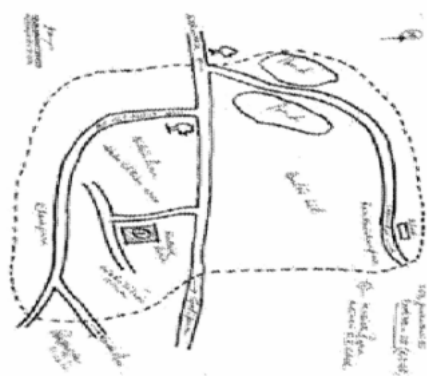

Nazri Naksha