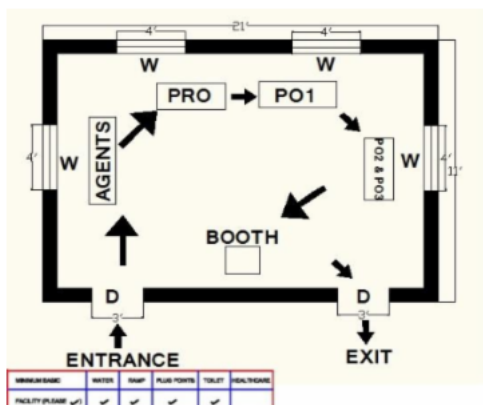

নির্বাচক নিবন্ধন আধিকারিকের স্বাক্ষর

Nazri Naksha

Google Map View

Polling Station Building Front View

Polling Station Front View

Cad View

Key MAP View

1	TFM1312347	ফটো উপলব্ধ	নাম : নারগিস পারভিন পারভিন পিতার নাম: মহঃ রাসেক সেখ বাড়ির নং : এন0141 বয়স : 33 লিঙ্গ : মহিলা	2	TFM2052322	ফটো উপলব্ধ	নাম : রুসিমা খাতুন স্বামীর নাম: মিলওয়ামত মওল বাড়ির নং : n0071 বয়স : 28 লিঙ্গ : মহিলা	3	TFM1758937	ফটো উপলব্ধ	নাম : রুমা সাঁতরা স্বামীর নাম: গুপীনাথ সাঁতরা বাড়ির নং : n0156 বয়স : 33 লিঙ্গ : মহিলা
4	JQK2178853	ফটো উপলব্ধ	নাম : মহঃ মোফাজ্জল হোসেন পিতার নাম: আবুল ফজল মোঃ ইউসুফ বাড়ির নং : n0141 বয়স : 42 লিঙ্গ : পুরুষ	5	WB/40/278/120252	ফটো উপলব্ধ	নাম : মফিজা বেগম স্বামীর নাম: আবুল ফজল মোঃ ইউসুফ বাড়ির নং : n0141 বয়স : 70 লিঙ্গ : মহিলা	6	JQK2106581	ফটো উপলব্ধ	নাম : মুন্সী আলি হোসেন পিতার নাম: মুন্সী আলি হোসেন বাড়ির নং : n0135 বয়স : 49 লিঙ্গ : পুরুষ
7	JQK1422534	ফটো উপলব্ধ	নাম : মমতাজ বেগম স্বামীর নাম: আব্দুল কেবির বাড়ির নং : n0129 বয়স : 47 লিঙ্গ : মহিলা	8	WB/40/278/120316	ফটো উপলব্ধ	নাম : আব্দুল কেবির পিতার নাম: আব্দুল সাতাব বাড়ির নং : n0129 বয়স : 63 লিঙ্গ : পুরুষ	9	TFM2121390	ফটো উপলব্ধ	নাম : আব্দুল রউফ পিতার নাম: আব্দুল রউফ বাড়ির নং : এন0156 বয়স : 28 লিঙ্গ : পুরুষ
10	TFM2121382	ফটো উপলব্ধ	নাম : মহম্মদ আলামিন পিতার নাম: আব্দুল কেবির বাড়ির নং : এন0129 বয়স : 25 লিঙ্গ : পুরুষ	11	TFM1990696	ফটো উপলব্ধ	নাম : মো নূর আলম পিতার নাম: আব্দুল রব বাড়ির নং : n0180 বয়স : 27 লিঙ্গ : পুরুষ	12	TFM1889716	ফটো উপলব্ধ	নাম : আব্দুল রউফ পিতার নাম: আব্দুল রউফ বাড়ির নং : n0156 বয়স : 29 লিঙ্গ : পুরুষ
13	TFM2398584	ফটো উপলব্ধ	নাম : খায়রুন্নেসা বেগম স্বামীর নাম: মহঃ মোকারিম হোসেন বাড়ির নং : n0141 বয়স : 37 লিঙ্গ : মহিলা	14	TFM2285096	ফটো উপলব্ধ	নাম : মুন্সী আলি জাফর পিতার নাম: মুন্সী আলি হোসেন বাড়ির নং : n0135 বয়স : 54 লিঙ্গ : পুরুষ	15	TFM2398931	ফটো উপলব্ধ	নাম : রসুলা পারভিন স্বামীর নাম: আব্দুল রউফ বাড়ির নং : n0156 বয়স : 55 লিঙ্গ : মহিলা
16	TFM2285088	ফটো উপলব্ধ	নাম : জহুরা মুন্সী স্বামীর নাম: মুন্সী আলি হাফিজ বাড়ির নং : n0135 বয়স : 54 লিঙ্গ : মহিলা	17	TFM2285120	ফটো উপলব্ধ	নাম : মোসাম্মত কনিজা খাতুন স্বামীর নাম: মুন্সী আলি হোসেন বাড়ির নং : n0135 বয়স : 77 লিঙ্গ : মহিলা	18	JQK2423929	ফটো উপলব্ধ	নাম : মুন্সী আলি মোস্তাফা পিতার নাম: মুন্সী আলি হোসেন বাড়ির নং : n0135 বয়স : 62 লিঙ্গ : পুরুষ
19	TFM2052199	ফটো উপলব্ধ	নাম : আরবিনা খাতুন স্বামীর নাম: মাসির সেখ বাড়ির নং : n0076 বয়স : 47 লিঙ্গ : মহিলা	20	JQK1947100	ফটো উপলব্ধ	নাম : বানী বেগম স্বামীর নাম: মুন্সী আলি মোস্তাফা বাড়ির নং : n0135 বয়স : 46 লিঙ্গ : মহিলা	21	JQK1422492	ফটো উপলব্ধ	নাম : মহঃ মোকারিম হোসেন পিতার নাম: আবুল ফজল মহঃ ইউসুফ বাড়ির নং : n0141 বয়স : 47 লিঙ্গ : পুরুষ
22	TFM2398840	ফটো উপলব্ধ	নাম : মুন্সী আলি হাফিজ পিতার নাম: মুন্সী আলি হোসেন বাড়ির নং : n0135 বয়স : 63 লিঙ্গ : পুরুষ	23	TFM1324409	ফটো উপলব্ধ	নাম : মুন্সী সেরিফা ইয়াসমিন স্বামীর নাম: মুন্সী আলি জাফর বাড়ির নং : n0135 বয়স : 42 লিঙ্গ : মহিলা	24	TFM1582196	ফটো উপলব্ধ	নাম : মুন্সী আলি হাসান পিতার নাম: মুন্সী আলি হাফিজ বাড়ির নং : n0135 বয়স : 31 লিঙ্গ : পুরুষ
25	JQK2178945	ফটো উপলব্ধ	নাম : মুন্সী আলি নওয়াজ পিতার নাম: মুন্সী আলি হোসেন বাড়ির নং : n0135 বয়স : 42 লিঙ্গ : পুরুষ	26	HLV2591394	ফটো উপলব্ধ	নাম : মুন্সী মোস্তাফা খাতুন স্বামীর নাম: মুন্সী আলি নওয়াজ বাড়ির নং : n0135 বয়স : 39 লিঙ্গ : মহিলা	27	TFM2641892	ফটো উপলব্ধ	নাম : মুন্সী আলি মোহাফি ল পিতার নাম: মুন্সী আলি মোস্তাফা বাড়ির নং : এন0135 বয়স : 23 লিঙ্গ : পুরুষ
28	TFM2052207	ফটো উপলব্ধ	নাম : রিয়াজুল ইসলাম পিতার নাম: সিরাজুল ইসলাম বাড়ির নং : n0127 বয়স : 27 লিঙ্গ : পুরুষ	29	TFM1990639	ফটো উপলব্ধ	নাম : ফেরদৌসী ইয়াসমিন স্বামীর নাম: আলি আসফার মুন্সী বাড়ির নং : n0174 বয়স : 30 লিঙ্গ : মহিলা	30	TFM1946631	ফটো উপলব্ধ	নাম : নাসিমা ইয়াসমিন পিতার নাম: সেখ মহম্মদ নূরুল ইসলাম বাড়ির নং : n0125 বয়স : 28 লিঙ্গ : মহিলা