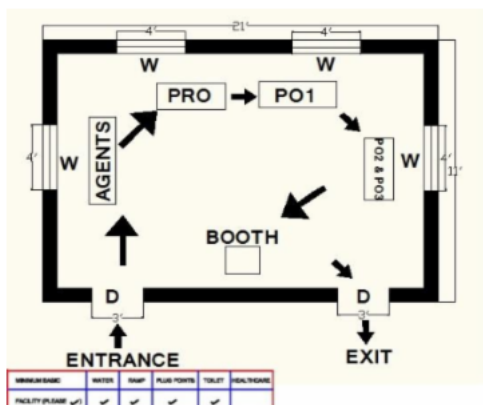

নির্বাচক নিবন্ধন আধিকারিকের স্বাক্ষর

Nazri Naksha

Google Map View

Polling Station Building Front View

Polling Station Front View

Cad View

Key MAP View

1 নাম : বিভা ঘোষ স্বামীর নাম: লালু ঘোষ বাড়ির নং : n0008 বয়স : 68 লিঙ্গ : মহিলা ফটো উপলব্ধ	WB/40/278/126340	2 নাম : তামালী ঘোষ স্বামীর নাম: মিহির ঘোষ বাড়ির নং : n0009 বয়স : 66 লিঙ্গ : মহিলা ফটো উপলব্ধ	WB/40/278/126339	3 নাম : ভারতী ঘোষ স্বামীর নাম: পরেশ ঘোষ বাড়ির নং : n0010 বয়স : 68 লিঙ্গ : মহিলা ফটো উপলব্ধ	WB/40/278/126341
4 নাম : বিজয় ঘোষ পিতার নাম: হাবল ঘোষ বাড়ির নং : n0011 বয়স : 73 লিঙ্গ : পুরুষ ফটো উপলব্ধ	WB/40/278/126561	5 নাম : রূপালী ঘোষ স্বামীর নাম: বিজয় ঘোষ বাড়ির নং : n0011 বয়স : 61 লিঙ্গ : মহিলা ফটো উপলব্ধ	WB/40/278/126480	6 নাম : দুর্ঘোষন ঘোষ পিতার নাম: বিজয় ঘোষ বাড়ির নং : n0011 বয়স : 36 লিঙ্গ : পুরুষ ফটো উপলব্ধ	TFM1325679
7 নাম : ময়না ঘোষ স্বামীর নাম: ষষ্ঠি ঘোষ বাড়ির নং : n0012 বয়স : 65 লিঙ্গ : মহিলা ফটো উপলব্ধ	WB/40/278/126523	8 নাম : বলাই ঘোষ মায়ের নাম: ময়না ঘোষ বাড়ির নং : n0012 বয়স : 38 লিঙ্গ : পুরুষ ফটো উপলব্ধ	JQK2498236	9 নাম : তামাল ঘোষ পিতার নাম: অনিল ঘোষ বাড়ির নং : n0015 বয়স : 69 লিঙ্গ : পুরুষ ফটো উপলব্ধ	WB/40/278/126555
10 নাম : বাসন্তী ঘোষ স্বামীর নাম: তামাল ঘোষ বাড়ির নং : n0015 বয়স : 60 লিঙ্গ : মহিলা ফটো উপলব্ধ	WB/40/278/126345	11 নাম : লক্ষণ ঘোষ পিতার নাম: অনিল ঘোষ বাড়ির নং : n0015 বয়স : 60 লিঙ্গ : পুরুষ ফটো উপলব্ধ	WB/40/278/126486	12 নাম : পূর্ণচন্দ্র ঘোষ পিতার নাম: অনিল ঘোষ বাড়ির নং : n0015 বয়স : 54 লিঙ্গ : পুরুষ ফটো উপলব্ধ	WB/40/278/126257
13 নাম : সরস্বতী ঘোষ স্বামীর নাম: পূর্ণানন্দ ঘোষ বাড়ির নং : n0015 বয়স : 58 লিঙ্গ : মহিলা ফটো উপলব্ধ	WB/40/278/126652	14 নাম : ঝুমা ঘোষ স্বামীর নাম: লক্ষণ ঘোষ বাড়ির নং : n0015 বয়স : 43 লিঙ্গ : মহিলা ফটো উপলব্ধ	JQK1330976	15 নাম : স্বদেশ ঘোষ পিতার নাম: পূর্ণচন্দ্র ঘোষ বাড়ির নং : n0015 বয়স : 32 লিঙ্গ : পুরুষ ফটো উপলব্ধ	TFM1583020
16 নাম : গুরুদাসী ঘোষ স্বামীর নাম: ক্ষুদিরাম ঘোষ বাড়ির নং : n0016 বয়স : 78 লিঙ্গ : মহিলা ফটো উপলব্ধ	WB/40/278/126479	17 নাম : ডালিম ঘোষ পিতার নাম: পরেশ ঘোষ বাড়ির নং : n0016 বয়স : 36 লিঙ্গ : পুরুষ ফটো উপলব্ধ	JQK2541332	18 নাম : মিনাক্ষী ঘোষ স্বামীর নাম: ডালিম ঘোষ বাড়ির নং : n0016 বয়স : 33 লিঙ্গ : মহিলা ফটো উপলব্ধ	TFM1583228
19 নাম : বিশুজিৎ ঘোষ পিতার নাম: পরেশ ঘোষ বাড়ির নং : n0016 বয়স : 35 লিঙ্গ : পুরুষ ফটো উপলব্ধ	TFM1325687	20 নাম : সাধনা ঘোষ স্বামীর নাম: নন্দ ঘোষ বাড়ির নং : n0001 বয়স : 80 লিঙ্গ : মহিলা ফটো উপলব্ধ	WB/40/278/126466	21 নাম : উত্তম ঘোষ পিতার নাম: নন্দ ঘোষ বাড়ির নং : n0002 বয়স : 52 লিঙ্গ : পুরুষ ফটো উপলব্ধ	WB/40/278/126493
22 নাম : মনিকা ঘোষ স্বামীর নাম: উত্তম ঘোষ বাড়ির নং : n0002 বয়স : 49 লিঙ্গ : মহিলা ফটো উপলব্ধ	WB/40/278/126468	23 নাম : বিফল ঘোষ পিতার নাম: উদয় ঘোষ বাড়ির নং : n0007 বয়স : 29 লিঙ্গ : পুরুষ ফটো উপলব্ধ	TFM1803311	24 নাম : রীতা ঘোষ স্বামীর নাম: উদয় ঘোষ বাড়ির নং : n0007 বয়স : 58 লিঙ্গ : মহিলা ফটো উপলব্ধ	WB/40/278/126376
25 নাম : বাপন ঘোষ পিতার নাম: বকুল ঘোষ বাড়ির নং : n0006 বয়স : 33 লিঙ্গ : পুরুষ ফটো উপলব্ধ	TFM1583095	26 নাম : পূজা ঘোষ স্বামীর নাম: অলোক ঘোষ বাড়ির নং : n0006 বয়স : 31 লিঙ্গ : মহিলা ফটো উপলব্ধ	TFM1708098	27 নাম : অলোক ঘোষ পিতার নাম: বকুল ঘোষ বাড়ির নং : n0006 বয়স : 38 লিঙ্গ : পুরুষ ফটো উপলব্ধ	JQK2498202
28 নাম : কাশী ঘোষ স্বামীর নাম: বকুল ঘোষ বাড়ির নং : n0006 বয়স : 60 লিঙ্গ : মহিলা ফটো উপলব্ধ	WB/40/278/126463	29 নাম : কৃষ্ণা ঘোষ স্বামীর নাম: অশোক ঘোষ বাড়ির নং : n0005 বয়স : 41 লিঙ্গ : মহিলা ফটো উপলব্ধ	TFM1326081	30 নাম : অশোক ঘোষ পিতার নাম: নব কুমার ঘোষ বাড়ির নং : n0005 বয়স : 46 লিঙ্গ : পুরুষ ফটো উপলব্ধ	JQK1330992