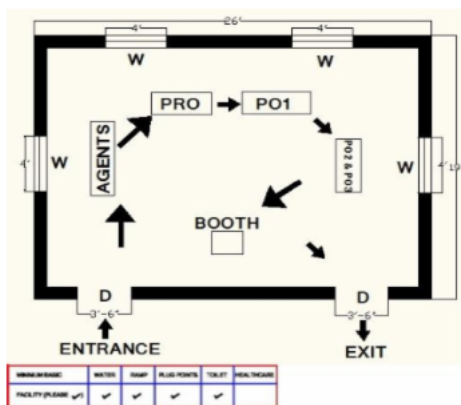

নির্বাচক নিবন্ধন আধিকারিকের স্বাক্ষর

Nazri Naksha

Google Map View

Polling Station Building Front View

Polling Station Front View

Cad View

Key MAP View

1 নাম : সরস্বতী অধিকারী স্বামীর নাম: শান্তিময় অধিকারী বাড়ির নং : n0029 বয়স : 66 লিঙ্গ : মহিলা	WB/40/278/129088	ফটো উপলব্ধ	2 নাম : দামোদর অধিকারী পিতার নাম: ধনঞ্জয় অধিকারী বাড়ির নং : n0029 বয়স : 66 লিঙ্গ : পুরুষ	TFM1708536	ফটো উপলব্ধ	3 নাম : বিজয়লক্ষী অধিকারী স্বামীর নাম: দামোদর অধিকারী বাড়ির নং : n0029 বয়স : 56 লিঙ্গ : মহিলা	TFM1708544	ফটো উপলব্ধ
4 নাম : সুদীপ্তা অধিকারী স্বামীর নাম: চন্দন কুমার অধিকারী বাড়ির নং : n0029 বয়স : 42 লিঙ্গ : মহিলা	JQK1980440	ফটো উপলব্ধ	5 নাম : করুণা অধিকারী স্বামীর নাম: শিবদাস অধিকারী বাড়ির নং : n0029 বয়স : 80 লিঙ্গ : মহিলা	WB/40/278/129087	ফটো উপলব্ধ	6 নাম : চন্দন কুমার অধিকারী পিতার নাম: শিবদাস অধিকারী বাড়ির নং : n0029 বয়স : 51 লিঙ্গ : পুরুষ	JQK2498459	ফটো উপলব্ধ
7 নাম : কৃষ্ণেন্দু অধিকারী পিতার নাম: দামোদর অধিকারী বাড়ির নং : n0029 বয়স : 29 লিঙ্গ : পুরুষ	TFM1890912	ফটো উপলব্ধ	8 নাম : তন্ময় কর পিতার নাম: গৌড় চাঁদ কর বাড়ির নং : এন0086 বয়স : 25 লিঙ্গ : পুরুষ	TFM2188514	ফটো উপলব্ধ	9 নাম : শ্যামলী রানী কর স্বামীর নাম: ব্রজগোপাল কর বাড়ির নং : n0086 বয়স : 72 লিঙ্গ : মহিলা	WB/40/278/129318	ফটো উপলব্ধ
10 নাম : নীলিমা কর স্বামীর নাম: বীরেন কর বাড়ির নং : n0086 বয়স : 65 লিঙ্গ : মহিলা	JQK1331362	ফটো উপলব্ধ	11 নাম : আরতি কর স্বামীর নাম: ননীগোপাল কর বাড়ির নং : n0086 বয়স : 72 লিঙ্গ : মহিলা	WB/40/278/129317	ফটো উপলব্ধ	12 নাম : গৌর চাঁদ কর পিতার নাম: ননীগোপাল কর বাড়ির নং : n0086 বয়স : 44 লিঙ্গ : পুরুষ	JQK1331271	ফটো উপলব্ধ
13 নাম : বুলবুলি কর্মকার পিতার নাম: দুলাল কর্মকার বাড়ির নং : এন0035 বয়স : 32 লিঙ্গ : মহিলা	YWL1663863	ফটো উপলব্ধ	14 নাম : আকাশ কর্মকার পিতার নাম: কেট্ট কর্মকার বাড়ির নং : এন0040 বয়স : 22 লিঙ্গ : পুরুষ	TFM2577260	ফটো উপলব্ধ	15 নাম : সৌভিক কর্মকার পিতার নাম: সনৎ কর্মকার বাড়ির নং : এন0040 বয়স : 23 লিঙ্গ : পুরুষ	TFM2577278	ফটো উপলব্ধ
16 নাম : বাসন্তী কর্মকার স্বামীর নাম: সাধন কর্মকার বাড়ির নং : n0030 বয়স : 72 লিঙ্গ : মহিলা	WB/40/278/129311	ফটো উপলব্ধ	17 নাম : চাঁদ কর্মকার পিতার নাম: সাধন কর্মকার বাড়ির নং : n0030 বয়স : 55 লিঙ্গ : পুরুষ	WB/40/278/129525	ফটো উপলব্ধ	18 নাম : দুলাল কর্মকার পিতার নাম: সাধন কর্মকার বাড়ির নং : n0030 বয়স : 50 লিঙ্গ : পুরুষ	WB/40/278/129542	ফটো উপলব্ধ
19 নাম : সুভাস কর্মকার পিতার নাম: হরিভক্ত কর্মকার বাড়ির নং : n0031 বয়স : 62 লিঙ্গ : পুরুষ	WB/40/278/129236	ফটো উপলব্ধ	20 নাম : অর্ণনা কর্মকার স্বামীর নাম: সুভাস কর্মকার বাড়ির নং : n0031 বয়স : 54 লিঙ্গ : মহিলা	WB/40/278/129132	ফটো উপলব্ধ	21 নাম : সম্রাট কর্মকার পিতার নাম: সুভাস কর্মকার বাড়ির নং : n0031 বয়স : 29 লিঙ্গ : পুরুষ	TFM1803394	ফটো উপলব্ধ
22 নাম : কেনারাম কর্মকার পিতার নাম: শ্রীকান্ত কর্মকার বাড়ির নং : n0032 বয়স : 65 লিঙ্গ : পুরুষ	TFM2311959	ফটো উপলব্ধ	23 নাম : উন্নতি কর্মকার স্বামীর নাম: কেনারাম কর্মকার বাড়ির নং : n0032 বয়স : 65 লিঙ্গ : মহিলা	TFM2311942	ফটো উপলব্ধ	24 নাম : কার্তিক কর্মকার পিতার নাম: কেনারাম কর্মকার বাড়ির নং : n0032 বয়স : 36 লিঙ্গ : পুরুষ	TFM1175744	ফটো উপলব্ধ
25 নাম : মেনকা কর্মকার স্বামীর নাম: লক্ষী কর্মকার বাড়ির নং : n0035 বয়স : 77 লিঙ্গ : মহিলা	WB/40/278/129281	ফটো উপলব্ধ	26 নাম : দুলাল কর্মকার পিতার নাম: লক্ষী কর্মকার বাড়ির নং : n0035 বয়স : 57 লিঙ্গ : পুরুষ	WB/40/278/129338	ফটো উপলব্ধ	27 নাম : অর্চনা কর্মকার স্বামীর নাম: দুলাল কর্মকার বাড়ির নং : n0035 বয়স : 52 লিঙ্গ : মহিলা	WB/40/278/129314	ফটো উপলব্ধ
28 নাম : গৌর কর্মকার পিতার নাম: লক্ষী কর্মকার বাড়ির নং : n0035 বয়স : 54 লিঙ্গ : পুরুষ	JQK0236794	ফটো উপলব্ধ	29 নাম : হরিদাস কর্মকার পিতার নাম: রনজিত কর্মকার বাড়ির নং : n0026 বয়স : 64 লিঙ্গ : পুরুষ	WB/40/278/129210	ফটো উপলব্ধ	30 নাম : মধুমিতা কর্মকার স্বামীর নাম: হরি কর্মকার বাড়ির নং : n0026 বয়স : 52 লিঙ্গ : মহিলা	WB/40/278/129067	ফটো উপলব্ধ