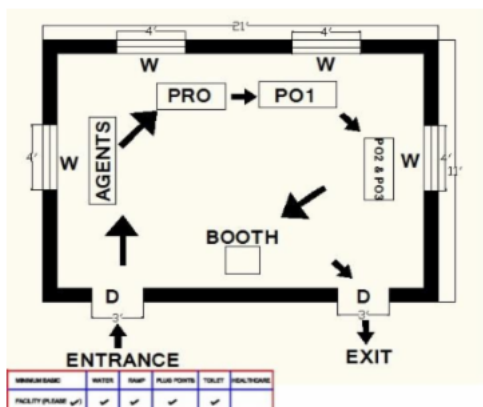

নির্বাচক নিবন্ধন আধিকারিকের স্বাক্ষর

Nazri Naksha

Google Map View

Polling Station Building Front View

Polling Station Front View

Cad View

Key MAP View

1 নাম : মনা বিবি স্বামীর নাম : জামির আলি সেখ বাড়ির নং : n0057 বয়স : 40 লিঙ্গ : মহিলা	JQK2183796 ফটো উপলব্ধ	2 নাম : জামির সেখ পিতার নাম : মহম্মাদ সেখ বাড়ির নং : n0057 বয়স : 45 লিঙ্গ : পুরুষ	JQK1544311 ফটো উপলব্ধ	3 নাম : বছর সেখ পিতার নাম : মহম্মাদ আলি সেখ বাড়ির নং : n0057 বয়স : 46 লিঙ্গ : পুরুষ	JQK1544279 ফটো উপলব্ধ
4 নাম : আসাদুল সেখ পিতার নাম : মহম্মাদ সেখ বাড়ির নং : n0057 বয়স : 33 লিঙ্গ : পুরুষ	TFM1584200 ফটো উপলব্ধ	5 নাম : আতেকা বিবি স্বামীর নাম : মহম্মাদ সেখ বাড়ির নং : n0057 বয়স : 67 লিঙ্গ : মহিলা	TFM2568855 ফটো উপলব্ধ	6 নাম : মর্জিনা বিবি স্বামীর নাম : বাবলু মণ্ডল বাড়ির নং : n0119 বয়স : 49 লিঙ্গ : মহিলা	JQK1949460 ফটো উপলব্ধ
7 নাম : সাবিনা বেগম স্বামীর নাম : সাহিম সেখ বাড়ির নং : n0121 বয়স : 44 লিঙ্গ : মহিলা	JQK1949957 ফটো উপলব্ধ	8 নাম : মমতাজ বিবি স্বামীর নাম : লাল্টু সেখ বাড়ির নং : n0122 বয়স : 56 লিঙ্গ : মহিলা	JQK2425445 ফটো উপলব্ধ	9 নাম : নাসিমুল সেখ পিতার নাম : লাল্টু সেখ বাড়ির নং : n0122 বয়স : 30 লিঙ্গ : পুরুষ	TFM1803709 ফটো উপলব্ধ
10 নাম : লাল্টু সেখ পিতার নাম : আলম সেখ বাড়ির নং : n0122 বয়স : 49 লিঙ্গ : পুরুষ	JQK2498723 ফটো উপলব্ধ	11 নাম : বকুলা বিবি সেখ স্বামীর নাম : তাহের আলি সেখ বাড়ির নং : n0065 বয়স : 48 লিঙ্গ : মহিলা	WB/40/278/132318 ফটো উপলব্ধ	12 নাম : তাহের আলি সেখ পিতার নাম : মোরহেদ সেখ বাড়ির নং : n0065 বয়স : 49 লিঙ্গ : পুরুষ	WB/40/278/132559 ফটো উপলব্ধ
13 নাম : সাহিনুর বিবি স্বামীর নাম : মুস্তাকিন মিদ্যা বাড়ির নং : 0131 বয়স : 26 লিঙ্গ : মহিলা	TFM2053460 ফটো উপলব্ধ	14 নাম : বিলকিস বিবি স্বামীর নাম : সিদ্দিকুল্লা সেখ বাড়ির নং : n0102 বয়স : 26 লিঙ্গ : মহিলা	TFM2077378 ফটো উপলব্ধ	15 নাম : খাদিজা বিবি স্বামীর নাম : লাল্টু সেখ বাড়ির নং : n0280 বয়স : 33 লিঙ্গ : মহিলা	TFM2077394 ফটো উপলব্ধ
16 নাম : মিন বিবি স্বামীর নাম : আসাদুল সেখ বাড়ির নং : n0057 বয়স : 28 লিঙ্গ : মহিলা	TFM2053627 ফটো উপলব্ধ	17 নাম : টুম্পা বিবি স্বামীর নাম : মহশীন সেখ বাড়ির নং : n0236 বয়স : 27 লিঙ্গ : মহিলা	TFM1992197 ফটো উপলব্ধ	18 নাম : বানাই বিবি স্বামীর নাম : মিন্টু সেখ বাড়ির নং : n0185 বয়স : 27 লিঙ্গ : মহিলা	TFM1991686 ফটো উপলব্ধ
19 নাম : হাসিরা বিবি স্বামীর নাম : মোরহেদ মোল্লা বাড়ির নং : n0015 বয়স : 27 লিঙ্গ : মহিলা	TFM2053601 ফটো উপলব্ধ	20 নাম : জাহানারা বিবি স্বামীর নাম : সবুর আলী সেখ বাড়ির নং : n0065 বয়স : 74 লিঙ্গ : মহিলা	WB/40/278/132134 ফটো উপলব্ধ	21 নাম : পিয়া বেগম স্বামীর নাম : লুতফর সেখ বাড়ির নং : এন0187 বয়স : 23 লিঙ্গ : মহিলা	TFM2717353 ফটো উপলব্ধ
22 নাম : সেখ নূর জামাল পিতার নাম : জেহের আলি সেখ বাড়ির নং : n0172 বয়স : 26 লিঙ্গ : পুরুষ	TFM2053577 ফটো উপলব্ধ	23 নাম : কিতাবুল সেখ পিতার নাম : হারুন সেখ বাড়ির নং : n0195 বয়স : 29 লিঙ্গ : পুরুষ	TFM1991785 ফটো উপলব্ধ	24 নাম : মৌফুজা বিবি স্বামীর নাম : রাজু সেখ বাড়ির নং : n0001 বয়স : 32 লিঙ্গ : মহিলা	TFM2053585 ফটো উপলব্ধ
25 নাম : ছবি বিবি স্বামীর নাম : জামির সেখ বাড়ির নং : n0057 বয়স : 40 লিঙ্গ : মহিলা	JQK2183804 ফটো উপলব্ধ	26 নাম : মোস্তাকিন সেখ পিতার নাম : আমির আলি সেখ বাড়ির নং : এন0057 বয়স : 20 লিঙ্গ : পুরুষ	TFM2716058 ফটো উপলব্ধ	27 নাম : হাসিরা খাতুন স্বামীর নাম : সামসুদ্দিন মিদ্যা বাড়ির নং : এন0233 বয়স : 33 লিঙ্গ : মহিলা	YWL2310209 ফটো উপলব্ধ
28 নাম : টগর খাতুন স্বামীর নাম : মনিরুল মিদ্যা বাড়ির নং : n0136 বয়স : 44 লিঙ্গ : মহিলা	TFM1509538 ফটো উপলব্ধ	29 নাম : তাজমিনা খাতুন পিতার নাম : পাখি বিবি বাড়ির নং : n0039 বয়স : 28 লিঙ্গ : পুরুষ	TFM1992221 ফটো উপলব্ধ	30 নাম : জয়গোমোসা খাতুন স্বামীর নাম : টুটু মিদ্যা বাড়ির নং : এন0201 বয়স : 30 লিঙ্গ : মহিলা	TLK1540673 ফটো উপলব্ধ