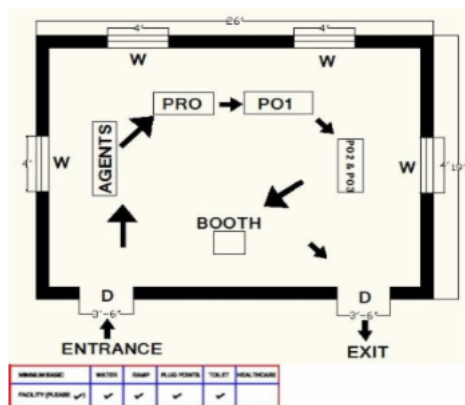

নির্বাচক নিবন্ধন আধিকারিকের স্বাক্ষর

Nazri Naksha

Google Map View

Polling Station Building Front View

Polling Station Front View

Cad View

Key MAP View

1 নাম : সুফা বিবি স্বামীর নাম: আলিবদ্দিন সেখ বাড়ির নং : n0196 বয়স : 27 লিঙ্গ : মহিলা	TFM2107829 ফটো উপলব্ধ	2 নাম : সাবিনা বিবি স্বামীর নাম: আসিরফ সেখ বাড়ির নং : n0067 বয়স : 29 লিঙ্গ : মহিলা	TFM2072528 ফটো উপলব্ধ	3 নাম : চেহিনা খাতুন স্বামীর নাম: দোলেহার বিবি সেখ বাড়ির নং : n0020 বয়স : 27 লিঙ্গ : মহিলা	TFM2072510 ফটো উপলব্ধ
4 নাম : মোমতাজ বিবি স্বামীর নাম: ইউসুফ মণ্ডল বাড়ির নং : n0056 বয়স : 27 লিঙ্গ : মহিলা	TFM2072494 ফটো উপলব্ধ	5 নাম : মনোহারা খাতুন পিতার নাম: রবু মোল্লা বাড়ির নং : n0190 বয়স : 26 লিঙ্গ : মহিলা	TFM2072486 ফটো উপলব্ধ	6 নাম : ডালিয়া বিবি স্বামীর নাম: আইনুল সেখ বাড়ির নং : n0002 বয়স : 28 লিঙ্গ : মহিলা	TFM2072437 ফটো উপলব্ধ
7 নাম : খেরিজা বিবি স্বামীর নাম: শহর আলি সেখ বাড়ির নং : n0060 বয়স : 33 লিঙ্গ : মহিলা	TFM2072429 ফটো উপলব্ধ	8 নাম : বৃড়ি বিবি স্বামীর নাম: কালাম মণ্ডল বাড়ির নং : n0046 বয়স : 41 লিঙ্গ : মহিলা	TFM2072395 ফটো উপলব্ধ	9 নাম : রেজিনা খাতুন সেখ স্বামীর নাম: রাই কাউ বিবি সেখ বাড়ির নং : n0163 বয়স : 32 লিঙ্গ : মহিলা	TFM1583947 ফটো উপলব্ধ
10 নাম : গোলাপী খাতুন পিতার নাম: সাহাজুল সেখ বাড়ির নং : n0147 বয়স : 27 লিঙ্গ : মহিলা	TFM1992445 ফটো উপলব্ধ	11 নাম : হিয়াত আলি মন্ডল পিতার নাম: হকছেদ মন্ডল বাড়ির নং : n0051 বয়স : 38 লিঙ্গ : পুরুষ	JQK2542090 ফটো উপলব্ধ	12 নাম : পেয়ারা বিবি স্বামীর নাম: ফারখান সেখ বাড়ির নং : n0009 বয়স : 46 লিঙ্গ : মহিলা	JQK1949874 ফটো উপলব্ধ
13 নাম : মারজিনা বিবি স্বামীর নাম: সাদ্দাম হোসেন সেখ বাড়ির নং : এন0028 বয়স : 26 লিঙ্গ : মহিলা	TFM2130599 ফটো উপলব্ধ	14 নাম : মনোরা বিবি স্বামীর নাম: সহিদুল সেখ বাড়ির নং : এন0051 বয়স : 43 লিঙ্গ : মহিলা	JQK2107381 ফটো উপলব্ধ	15 নাম : জ্যোৎস্না বিবি স্বামীর নাম: আল্লারাখা সেখ বাড়ির নং : n0160 বয়স : 27 লিঙ্গ : মহিলা	TFM1992577 ফটো উপলব্ধ
16 নাম : সারিফা বিবি স্বামীর নাম: মনিরুল সেখ বাড়ির নং : n0150 বয়স : 38 লিঙ্গ : মহিলা	TFM1992478 ফটো উপলব্ধ	17 নাম : সাদ্দাম হোসেন সেখ পিতার নাম: সওকত আলি সেখ বাড়ির নং : n0028 বয়স : 34 লিঙ্গ : পুরুষ	TFM1327402 ফটো উপলব্ধ	18 নাম : আসগর আলি সেখ পিতার নাম: সওকত সেখ বাড়ির নং : n0028 বয়স : 57 লিঙ্গ : পুরুষ	WB/40/278/132548 ফটো উপলব্ধ
19 নাম : ইউসুফ সেখ পিতার নাম: সওকত সেখ বাড়ির নং : n0028 বয়স : 55 লিঙ্গ : পুরুষ	WB/40/278/132492 ফটো উপলব্ধ	20 নাম : তনজা বিবি স্বামীর নাম: ইউসুফ সেখ বাড়ির নং : n0028 বয়স : 43 লিঙ্গ : মহিলা	JQK2107357 ফটো উপলব্ধ	21 নাম : আজাই মিদ্যা পিতার নাম: মানাজোত মিদ্যা বাড়ির নং : n0028 বয়স : 57 লিঙ্গ : পুরুষ	WB/40/278/132748 ফটো উপলব্ধ
22 নাম : আলিম মিদ্যা পিতার নাম: আজাই মিদ্যা বাড়ির নং : n0028 বয়স : 34 লিঙ্গ : পুরুষ	TFM1327410 ফটো উপলব্ধ	23 নাম : ডালিয়া বিবি স্বামীর নাম: হেয়াত আলি মন্ডল বাড়ির নং : n0051 বয়স : 41 লিঙ্গ : মহিলা	JQK2182194 ফটো উপলব্ধ	24 নাম : নূর জাহান খাতুন সেখ স্বামীর নাম: বাপ্পা সেখ বাড়ির নং : N00164 বয়স : 28 লিঙ্গ : মহিলা	TFM1893312 ফটো উপলব্ধ
25 নাম : ফারসিনা বিবি স্বামীর নাম: আলিম মিদ্যা বাড়ির নং : N0028 বয়স : 28 লিঙ্গ : মহিলা	TFM2406767 ফটো উপলব্ধ	26 নাম : সাহাবুদ্দিন সেখ পিতার নাম: ইউসুফ সেখ বাড়ির নং : N0028 বয়স : 24 লিঙ্গ : পুরুষ	TFM2406833 ফটো উপলব্ধ	27 নাম : আসমা বিবি স্বামীর নাম: সাহাবুদ্দিন সেখ বাড়ির নং : এন0028 বয়স : 21 লিঙ্গ : মহিলা	TFM2643484 ফটো উপলব্ধ
28 নাম : নূর হক মিদ্যা পিতার নাম: আজাই মিদ্যা বাড়ির নং : এন0028 বয়স : 21 লিঙ্গ : পুরুষ	TFM2643401 ফটো উপলব্ধ	29 নাম : বলি খাতুন পিতার নাম: হোসেন সেখ বাড়ির নং : n0240 বয়স : 28 লিঙ্গ : মহিলা	TFM1992270 ফটো উপলব্ধ	30 নাম : মোশিনা খাতুন স্বামীর নাম: কাপিন মণ্ডল বাড়ির নং : n0054 বয়স : 29 লিঙ্গ : মহিলা	TFM2072478 ফটো উপলব্ধ