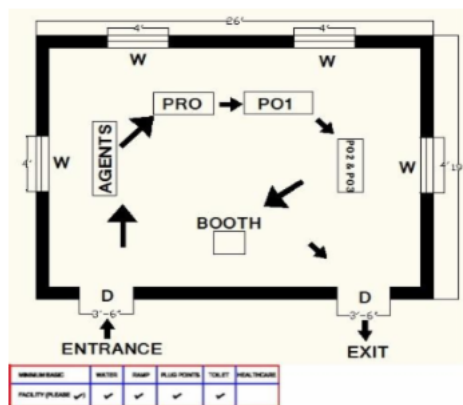

নির্বাচক নিবন্ধন আধিকারিকের স্বাক্ষর

Nazri Naksha

Google Map View

Polling Station Building Front View

Polling Station Front View

Cad View

Key MAP View

1	JQK2363802	নাম : তাহাবুল সেখ মায়ের নাম: আনোয়ারা বিবি বাড়ির নং : n0108 বয়স : 41 লিঙ্গ : পুরুষ	ফটো উপলব্ধ	2	TFM1585082	নাম : মেহেরুন্নেসা বিবি স্বামীর নাম: মারফত সেখ বাড়ির নং : n0108 বয়স : 37 লিঙ্গ : মহিলা	ফটো উপলব্ধ	3	WB/40/278/138870	নাম : মারফত সেখ পিতার নাম: সাহাদত সেখ বাড়ির নং : n0108 বয়স : 55 লিঙ্গ : পুরুষ	ফটো উপলব্ধ
4	WB/40/278/138838	নাম : আনোয়ারালি সেখ পিতার নাম: সাহাদত সেখ বাড়ির নং : n0108 বয়স : 58 লিঙ্গ : পুরুষ	ফটো উপলব্ধ	5	JQK0251942	নাম : তাহেরা বিবি স্বামীর নাম: আরমান খান বাড়ির নং : n0134 বয়স : 69 লিঙ্গ : মহিলা	ফটো উপলব্ধ	6	TFM1585314	নাম : খায়রুজ্জামান খান স্বামীর নাম: সালিম খান বাড়ির নং : n0108 বয়স : 32 লিঙ্গ : মহিলা	ফটো উপলব্ধ
7	WB/40/278/138566	নাম : মুলজানু বিবি স্বামীর নাম: ইসমত খান বাড়ির নং : n0108 বয়স : 60 লিঙ্গ : মহিলা	ফটো উপলব্ধ	8	JQK1230572	নাম : রেজনা বিবি স্বামীর নাম: আবদুল্লা খান বাড়ির নং : n0108 বয়স : 60 লিঙ্গ : মহিলা	ফটো উপলব্ধ	9	JQK1544949	নাম : মোজরেকিনা বিবি স্বামীর নাম: আনোয়ার আলি সেখ বাড়ির নং : n0108 বয়স : 46 লিঙ্গ : মহিলা	ফটো উপলব্ধ
10	TFM1946847	নাম : অতুবা বিবি স্বামীর নাম: তাহাবুল সেখ বাড়ির নং : n0108 বয়স : 30 লিঙ্গ : মহিলা	ফটো উপলব্ধ	11	TFM2072734	নাম : রহিমা খাঁন স্বামীর নাম: বারিক মহম্মদ খাঁন বাড়ির নং : n0233 বয়স : 29 লিঙ্গ : মহিলা	ফটো উপলব্ধ	12	TFM2072742	নাম : ইসমাতুল সেখ স্বামীর নাম: মফিজুল খাঁন বাড়ির নং : n0108 বয়স : 31 লিঙ্গ : মহিলা	ফটো উপলব্ধ
13	TFM2072866	নাম : মোস্তাকিম খাতুন পিতার নাম: অতুবা খান বাড়ির নং : n0246 বয়স : 27 লিঙ্গ : মহিলা	ফটো উপলব্ধ	14	TFM2073054	নাম : মিঠু খাতুন পিতার নাম: আজিজুল সেখ বাড়ির নং : n0117 বয়স : 27 লিঙ্গ : মহিলা	ফটো উপলব্ধ	15	TFM2073062	নাম : রুবিনা খাতুন স্বামীর নাম: মনিরুল সেখ বাড়ির নং : n0117 বয়স : 26 লিঙ্গ : মহিলা	ফটো উপলব্ধ
16	TFM2073070	নাম : রিজিয়া খাতুন স্বামীর নাম: মেহুৎ সেখ বাড়ির নং : n0267 বয়স : 33 লিঙ্গ : মহিলা	ফটো উপলব্ধ	17	TFM2073088	নাম : রোজিনা খাতুন স্বামীর নাম: রেজবুল খাঁ বাড়ির নং : n0268 বয়স : 27 লিঙ্গ : মহিলা	ফটো উপলব্ধ	18	TFM2407468	নাম : আজাহার সেখ পিতার নাম: আনোয়ার আলি সেখ বাড়ির নং : N0108 বয়স : 25 লিঙ্গ : পুরুষ	ফটো উপলব্ধ
19	JQK1230275	নাম : সেলিম খান পিতার নাম: আরমান খান বাড়ির নং : n0134 বয়স : 48 লিঙ্গ : পুরুষ	ফটো উপলব্ধ	20	TFM2578151	নাম : স্মৃতি খাতুন পিতার নাম: আনোয়ার আলি সেখ বাড়ির নং : এন0108 বয়স : 23 লিঙ্গ : মহিলা	ফটো উপলব্ধ	21	JQK0251959	নাম : আনোয়ারা খান পিতার নাম: আরমান খান বাড়ির নং : n0134 বয়স : 49 লিঙ্গ : মহিলা	ফটো উপলব্ধ
22	TFM1085745	নাম : রাজেশ্বর কুণ্ডু পিতার নাম: তপন কুমার কুণ্ডু বাড়ির নং : n0165 বয়স : 36 লিঙ্গ : পুরুষ	ফটো উপলব্ধ	23	WB/40/278/138032	নাম : বন্দনা কুণ্ডু স্বামীর নাম: তপন কুণ্ডু বাড়ির নং : n0165 বয়স : 58 লিঙ্গ : মহিলা	ফটো উপলব্ধ	24	WB/40/278/138898	নাম : অঞ্জনা কুণ্ডু স্বামীর নাম: উদয় কুণ্ডু বাড়ির নং : n0165 বয়স : 60 লিঙ্গ : মহিলা	ফটো উপলব্ধ
25	TFM2705903	নাম : তপন কুমার কুণ্ডু পিতার নাম: হর্ষ কুমার কুণ্ডু বাড়ির নং : পূর্ব বলরামপুর বয়স : 67 লিঙ্গ : পুরুষ	ফটো উপলব্ধ	26	TFM2705911	নাম : উদয় শংকর কুণ্ডু পিতার নাম: হর্ষ কুমার কুণ্ডু বাড়ির নং : n0165 বয়স : 69 লিঙ্গ : পুরুষ	ফটো উপলব্ধ	27	TFM1328285	নাম : কার্তিক চন্দ্র কর পিতার নাম: ভূপতি ভূষন কর বাড়ির নং : n0003 বয়স : 76 লিঙ্গ : পুরুষ	ফটো উপলব্ধ
28	WB/40/278/138028	নাম : শান্তময় কর পিতার নাম: অনুপতি কর বাড়ির নং : n0008 বয়স : 61 লিঙ্গ : পুরুষ	ফটো উপলব্ধ	29	JQK2184356	নাম : সান্তনা কর স্বামীর নাম: রমেশ চন্দ্র কর বাড়ির নং : n0004 বয়স : 41 লিঙ্গ : মহিলা	ফটো উপলব্ধ	30	WB/40/278/138506	নাম : রমেশ চন্দ্র কর পিতার নাম: অনাদি প্রসাদ কর বাড়ির নং : n0004 বয়স : 55 লিঙ্গ : পুরুষ	ফটো উপলব্ধ