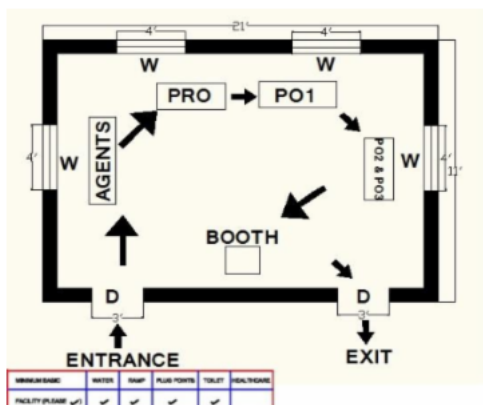

নির্বাচক নিবন্ধন আধিকারিকের স্বাক্ষর

Nazri Naksha

Google Map View

Polling Station Building Front View

Polling Station Front View

Cad View

Key MAP View

1 নাম : তকবিরাবিবি স্বামীর নাম: আবুল হোসেন সেখ বাড়ির নং : n0150 বয়স : 47 লিঙ্গ : মহিলা	JQK1953363 ফটো উপলব্ধ	2 নাম : আজিজুল হক মল্লিক পিতার নাম: সুপিয়ার রহমান মল্লিক বাড়ির নং : n0064 বয়স : 39 লিঙ্গ : পুরুষ	TFM0496935 ফটো উপলব্ধ	3 নাম : বিউটি মল্লিক স্বামীর নাম: আতাবুল মল্লিক বাড়ির নং : n0064 বয়স : 35 লিঙ্গ : মহিলা	TFM1329713 ফটো উপলব্ধ
4 নাম : আতাবুল মল্লিক পিতার নাম: সুপিয়ার রহমান মল্লিক বাড়ির নং : n0064 বয়স : 41 লিঙ্গ : পুরুষ	JQK2107829 ফটো উপলব্ধ	5 নাম : লাল বদ্বিন মল্লিক পিতার নাম: আসফার মল্লিক বাড়ির নং : n0076 বয়স : 33 লিঙ্গ : পুরুষ	TFM1464486 ফটো উপলব্ধ	6 নাম : নাজিম বদ্বিন মল্লিক পিতার নাম: কুতুবদ্দিন মল্লিক বাড়ির নং : n0076 বয়স : 29 লিঙ্গ : পুরুষ	TFM1946920 ফটো উপলব্ধ
7 নাম : নাসিমা খাতুন স্বামীর নাম: সেখ তোফাজ্জেল হাসান বাড়ির নং : n0194 বয়স : 30 লিঙ্গ : মহিলা	TFM2073294 ফটো উপলব্ধ	8 নাম : জিয়ারুল মল্লিক পিতার নাম: মোসদানী মল্লিক বাড়ির নং : n0102 বয়স : 36 লিঙ্গ : পুরুষ	TFM1178193 ফটো উপলব্ধ	9 নাম : ছালেহার সেখ স্বামীর নাম: এগলাস সেখ বাড়ির নং : n0055 বয়স : 68 লিঙ্গ : মহিলা	WB/40/278/141414 ফটো উপলব্ধ
10 নাম : ফতেমা বিবি পিতার নাম: হাফিজুল মল্লিক বাড়ির নং : n0200 বয়স : 48 লিঙ্গ : মহিলা	TFM2073351 ফটো উপলব্ধ	11 নাম : মাহমুদ রেহমা স্বামীর নাম: সাহিদুল মল্লিক বাড়ির নং : n0077 বয়স : 31 লিঙ্গ : মহিলা	TFM2073369 ফটো উপলব্ধ	12 নাম : মহামিন মল্লিক পিতার নাম: সুফিয়ার রহমান মল্লিক বাড়ির নং : n0064 বয়স : 29 লিঙ্গ : পুরুষ	TFM1804483 ফটো উপলব্ধ
13 নাম : কামাল উদ্দিন সেখ পিতার নাম: একলাস সেখ বাড়ির নং : n0055 বয়স : 35 লিঙ্গ : পুরুষ	TFM1178417 ফটো উপলব্ধ	14 নাম : সাহিনা মল্লিক স্বামীর নাম: নাজিম বদ্বিন মল্লিক বাড়ির নং : n0076 বয়স : 25 লিঙ্গ : মহিলা	TFM2408334 ফটো উপলব্ধ	15 নাম : রসেনা মল্লিক স্বামীর নাম: নাসফার মল্লিক বাড়ির নং : n0076 বয়স : 51 লিঙ্গ : মহিলা	TFM2312122 ফটো উপলব্ধ
16 নাম : নাজিয়া মল্লিক স্বামীর নাম: সুফিয়ার রহমান মল্লিক বাড়ির নং : n0064 বয়স : 61 লিঙ্গ : মহিলা	TFM2409217 ফটো উপলব্ধ	17 নাম : নাসফার মল্লিক পিতার নাম: আসফার মল্লিক বাড়ির নং : n0076 বয়স : 55 লিঙ্গ : পুরুষ	TFM2312114 ফটো উপলব্ধ	18 নাম : কুতুবদ্দিন মল্লিক পিতার নাম: আসফার মল্লিক বাড়ির নং : n0076 বয়স : 55 লিঙ্গ : পুরুষ	TFM2312155 ফটো উপলব্ধ
19 নাম : একলাস আলি সেখ পিতার নাম: আব্দুল জব্বার সেখ বাড়ির নং : n0055 বয়স : 75 লিঙ্গ : পুরুষ	TFM2409035 ফটো উপলব্ধ	20 নাম : তাজমিরা খাতুন স্বামীর নাম: বাসিকুল মল্লিক বাড়ির নং : n0222 বয়স : 30 লিঙ্গ : মহিলা	TFM1709823 ফটো উপলব্ধ	21 নাম : সানসোনেহার মল্লিক স্বামীর নাম: আসফার মল্লিক বাড়ির নং : n0076 বয়স : 76 লিঙ্গ : মহিলা	TFM2312171 ফটো উপলব্ধ
22 নাম : সুফিয়ার রহমান মল্লিক পিতার নাম: বদিওজামান মল্লিক বাড়ির নং : n0064 বয়স : 66 লিঙ্গ : পুরুষ	TFM2409183 ফটো উপলব্ধ	23 নাম : মমতাজ মল্লিক স্বামীর নাম: মহামিন মল্লিক বাড়ির নং : n0064 বয়স : 30 লিঙ্গ : মহিলা	TFM1677533 ফটো উপলব্ধ	24 নাম : আবু বকর মল্লিক পিতার নাম: কুতুবদ্দিন মল্লিক বাড়ির নং : এন0076 বয়স : 22 লিঙ্গ : পুরুষ	TFM2578318 ফটো উপলব্ধ
25 নাম : সাইফুদ্দিন মল্লিক পিতার নাম: নাসফার মল্লিক বাড়ির নং : এন0076 বয়স : 22 লিঙ্গ : মহিলা	TFM2578300 ফটো উপলব্ধ	26 নাম : মেহেবুব খাতুন স্বামীর নাম: ইউসুফ মল্লিক বাড়ির নং : n0098 বয়স : 22 লিঙ্গ : মহিলা	TFM2073336 ফটো উপলব্ধ	27 নাম : কুলসুমা খাতুন পিতার নাম: অদ্রব মল্লিক বাড়ির নং : না 0143 বয়স : 23 লিঙ্গ : মহিলা	TFM2456127 ফটো উপলব্ধ
28 নাম : সাবানা খাতুন পিতার নাম: নুরুল সেখ বাড়ির নং : না 0145 বয়স : 24 লিঙ্গ : মহিলা	TFM2456085 ফটো উপলব্ধ	29 নাম : মানসুরা বিবি স্বামীর নাম: ইউনাশ আলি মন্ডল বাড়ির নং : n0073 বয়স : 75 লিঙ্গ : মহিলা	TFM2605038 ফটো উপলব্ধ	30 নাম : হাসিবা মল্লিক স্বামীর নাম: জুলফিকার মল্লিক বাড়ির নং : এন0073 বয়স : 26 লিঙ্গ : মহিলা	TFM2181204 ফটো উপলব্ধ