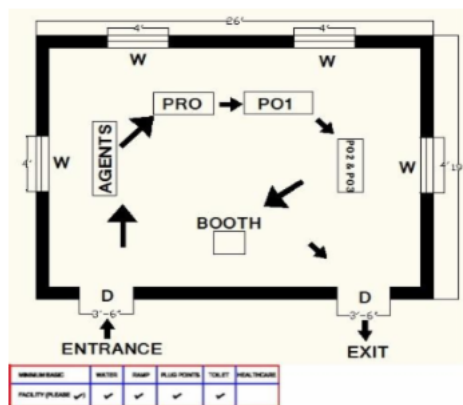

নির্বাচক নিবন্ধন আধিকারিকের স্বাক্ষর

Nazri Naksha

Google Map View

Polling Station Building Front View

Polling Station Front View

Cad View

Key MAP View

1 নাম : শেফালী খাতুন পিতার নাম: লক্ষর মল্লিক বাড়ির নং : n0076 বয়স : 32 লিঙ্গ : মহিলা	TFM2073575 ফটো উপলব্ধ	2 নাম : নূর ইসলাম সেখ পিতার নাম: নজরুল সেখ বাড়ির নং : n0149 বয়স : 26 লিঙ্গ : পুরুষ	TFM2073708 ফটো উপলব্ধ	3 নাম : নিশাকর কর্মকার পিতার নাম: রামকৃষ্ণ কর্মকার বাড়ির নং : n0008 বয়স : 65 লিঙ্গ : পুরুষ	JQK1372481 ফটো উপলব্ধ
4 নাম : তপতী কর্মকার স্বামীর নাম: নিশাকর কর্মকার বাড়ির নং : n0008 বয়স : 60 লিঙ্গ : মহিলা	WB/40/278/141552 ফটো উপলব্ধ	5 নাম : রেখারানী কর্মকার স্বামীর নাম: জয়দেব কর্মকার বাড়ির নং : n0012 বয়স : 70 লিঙ্গ : মহিলা	WB/40/278/141576 ফটো উপলব্ধ	6 নাম : বাপ্পাদিত্য কর্মকার পিতার নাম: জয়দেব কর্মকার বাড়ির নং : n0012 বয়স : 40 লিঙ্গ : পুরুষ	JQK2499358 ফটো উপলব্ধ
7 নাম : তাপি কর্মকার পিতার নাম: জয়দেব কর্মকার বাড়ির নং : n0012 বয়স : 37 লিঙ্গ : পুরুষ	TFM1329804 ফটো উপলব্ধ	8 নাম : মিহির মালিক পিতার নাম: কমল কৃষ্ণ মালিক বাড়ির নং : n0012 বয়স : 55 লিঙ্গ : পুরুষ	JQK1372531 ফটো উপলব্ধ	9 নাম : হারাধন কর্মকার পিতার নাম: গনেশ কর্মকার বাড়ির নং : n0013 বয়স : 63 লিঙ্গ : পুরুষ	WB/40/278/141687 ফটো উপলব্ধ
10 নাম : জানকী কর্মকার স্বামীর নাম: হারাধন কর্মকার বাড়ির নং : n0013 বয়স : 54 লিঙ্গ : মহিলা	WB/40/278/141647 ফটো উপলব্ধ	11 নাম : নিমাই কর্মকার পিতার নাম: গনেশ কর্মকার বাড়ির নং : n0013 বয়স : 60 লিঙ্গ : পুরুষ	WB/40/278/141726 ফটো উপলব্ধ	12 নাম : তনুশ্রী কর্মকার স্বামীর নাম: নিমাই কর্মকার বাড়ির নং : n0013 বয়স : 53 লিঙ্গ : মহিলা	WB/40/278/141648 ফটো উপলব্ধ
13 নাম : টুটুল কর্মকার পিতার নাম: নিমাই কর্মকার বাড়ির নং : n0013 বয়স : 30 লিঙ্গ : পুরুষ	TFM1709765 ফটো উপলব্ধ	14 নাম : প্রভাত কর্মকার পিতার নাম: গনেশ কর্মকার বাড়ির নং : n0013 বয়স : 56 লিঙ্গ : পুরুষ	WB/40/278/141781 ফটো উপলব্ধ	15 নাম : ঝর্ণা কর্মকার স্বামীর নাম: প্রভাত কর্মকার বাড়ির নং : n0013 বয়স : 45 লিঙ্গ : মহিলা	JQK2364099 ফটো উপলব্ধ
16 নাম : নিখিল কর্মকার পিতার নাম: অতচন্দ্র কর্মকার বাড়ির নং : n0014 বয়স : 64 লিঙ্গ : পুরুষ	WB/40/278/141525 ফটো উপলব্ধ	17 নাম : পরিকীত কর্মকার স্বামীর নাম: নিখিল কর্মকার বাড়ির নং : n0014 বয়স : 56 লিঙ্গ : মহিলা	WB/40/278/141649 ফটো উপলব্ধ	18 নাম : বিকাশ কর্মকার পিতার নাম: নিখিল কর্মকার বাড়ির নং : n0014 বয়স : 40 লিঙ্গ : পুরুষ	TFM0498790 ফটো উপলব্ধ
19 নাম : প্রকাশ কর্মকার পিতার নাম: নিখিল কর্মকার বাড়ির নং : n0014 বয়স : 39 লিঙ্গ : পুরুষ	TFM0498808 ফটো উপলব্ধ	20 নাম : পশুপতি কর্মকার পিতার নাম: হররাম কর্মকার বাড়ির নং : n0015 বয়স : 80 লিঙ্গ : পুরুষ	WB/40/278/141849 ফটো উপলব্ধ	21 নাম : সনাতন কর্মকার পিতার নাম: পশুপতি কর্মকার বাড়ির নং : n0015 বয়স : 51 লিঙ্গ : পুরুষ	WB/40/278/141020 ফটো উপলব্ধ
22 নাম : তাপস কর্মকার পিতার নাম: পশুপতি কর্মকার বাড়ির নং : n0015 বয়স : 48 লিঙ্গ : পুরুষ	WB/40/278/141359 ফটো উপলব্ধ	23 নাম : প্রতিমা কর্মকার স্বামীর নাম: তাপস কর্মকার বাড়ির নং : n0015 বয়স : 36 লিঙ্গ : মহিলা	TFM1329820 ফটো উপলব্ধ	24 নাম : করবী কর্মকার স্বামীর নাম: কাশীনাথ কর্মকার বাড়ির নং : n0010 বয়স : 44 লিঙ্গ : মহিলা	JQK2187102 ফটো উপলব্ধ
25 নাম : বুদ্ধদেব কর্মকার পিতার নাম: রতিকান্ত কর্মকার বাড়ির নং : n0005 বয়স : 55 লিঙ্গ : পুরুষ	JQK2187110 ফটো উপলব্ধ	26 নাম : পাঁচুবালা কর্মকার স্বামীর নাম: পশুপতি কর্মকার বাড়ির নং : n0015 বয়স : 72 লিঙ্গ : মহিলা	WB/40/278/141859 ফটো উপলব্ধ	27 নাম : সৌরভ কর্মকার পিতার নাম: হারাধন কর্মকার বাড়ির নং : n0013 বয়স : 28 লিঙ্গ : পুরুষ	TFM1892132 ফটো উপলব্ধ
28 নাম : শ্রীমন্ত কর্মকার পিতার নাম: কাশীনাথ কর্মকার বাড়ির নং : n0010 বয়স : 28 লিঙ্গ : পুরুষ	TFM1892306 ফটো উপলব্ধ	29 নাম : চন্দনা কর্মকার স্বামীর নাম: প্রকাশ কর্মকার বাড়ির নং : এন0014 বয়স : 26 লিঙ্গ : মহিলা	TFM2456374 ফটো উপলব্ধ	30 নাম : বাপ্পাদিত্য কর্মকার পিতার নাম: বুদ্ধদেব কর্মকার বাড়ির নং : n0005 বয়স : 31 লিঙ্গ : পুরুষ	TFM1710045 ফটো উপলব্ধ