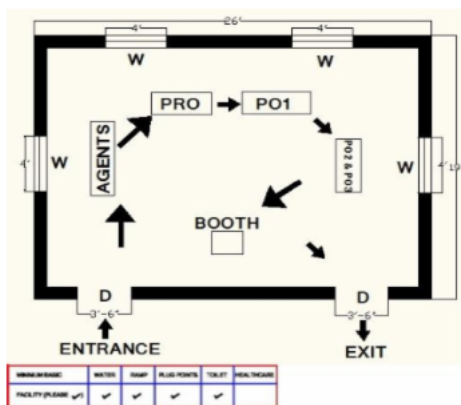

নির্বাচক নিবন্ধন আধিকারিকের স্বাক্ষর

Nazri Naksha

Google Map View

Polling Station Building Front View

Polling Station Front View

Cad View

Key MAP View

1	WB/40/278/147002	নাম : মন্থাথ কাইয়া পিতার নাম: সত্যশ কাইয়া বাড়ির নং : n0139 বয়স : 72 লিঙ্গ : পুরুষ	ফটো উপলব্ধ	2	WB/40/278/147090	নাম : কাজল কাইয়া স্বামীর নাম: মন্থাথ কাইয়া বাড়ির নং : n0139 বয়স : 65 লিঙ্গ : মহিলা	ফটো উপলব্ধ	3	JQK2542926	নাম : মনোজ কাইয়া পিতার নাম: মন্থাথ কাইয়া বাড়ির নং : n0139 বয়স : 36 লিঙ্গ : পুরুষ	ফটো উপলব্ধ
4	TFM1993690	নাম : মনোতোষ কাইয়া পিতার নাম: মন্থাথ কাইয়া বাড়ির নং : n0165 বয়স : 27 লিঙ্গ : পুরুষ	ফটো উপলব্ধ	5	THQ1906783	নাম : সীমা কাইয়া স্বামীর নাম: মনোতোষ কাইয়া বাড়ির নং : n0165 বয়স : 32 লিঙ্গ : মহিলা	ফটো উপলব্ধ	6	TFM1892900	নাম : প্রতিমা কাইয়া স্বামীর নাম: মনোজ কাইয়া বাড়ির নং : n0139 বয়স : 32 লিঙ্গ : মহিলা	ফটো উপলব্ধ
7	TFM1993716	নাম : অরুণ ঘোষ মায়ের নাম: সারদা ঘোষ বাড়ির নং : n0167 বয়স : 27 লিঙ্গ : পুরুষ	ফটো উপলব্ধ	8	TFM1993724	নাম : বিক্রম ঘোষ পিতার নাম: রামচন্দ্র ঘোষ বাড়ির নং : n0168 বয়স : 27 লিঙ্গ : পুরুষ	ফটো উপলব্ধ	9	TFM1892876	নাম : কুম্পা ঘোষ স্বামীর নাম: বিধান ঘোষ বাড়ির নং : n0031 বয়স : 35 লিঙ্গ : মহিলা	ফটো উপলব্ধ
10	TFM1993773	নাম : জয়ন্ত ঘোষ পিতার নাম: মিলন ঘোষ বাড়ির নং : n0173 বয়স : 27 লিঙ্গ : পুরুষ	ফটো উপলব্ধ	11	TFM1947092	নাম : সুজেন ঘোষ পিতার নাম: চাঁদু ঘোষ বাড়ির নং : n0058 বয়স : 29 লিঙ্গ : পুরুষ	ফটো উপলব্ধ	12	TFM1993757	নাম : প্রতিমা ঘোষ স্বামীর নাম: ধানু ঘোষ বাড়ির নং : n0171 বয়স : 28 লিঙ্গ : মহিলা	ফটো উপলব্ধ
13	TFM1993740	নাম : সুসিতা ঘোষ পিতার নাম: তারক ঘোষ বাড়ির নং : n0170 বয়স : 27 লিঙ্গ : মহিলা	ফটো উপলব্ধ	14	TFM1330612	নাম : মিঠুন ঘোষ পিতার নাম: অনিল ঘোষ বাড়ির নং : n0061 বয়স : 35 লিঙ্গ : পুরুষ	ফটো উপলব্ধ	15	TFM1586775	নাম : সুরজিৎ ঘোষ পিতার নাম: অনিল ঘোষ বাড়ির নং : n0061 বয়স : 31 লিঙ্গ : পুরুষ	ফটো উপলব্ধ
16	JQK1373208	নাম : পূর্ণিমা ঘোষ স্বামীর নাম: অনিল ঘোষ বাড়ির নং : n0061 বয়স : 55 লিঙ্গ : মহিলা	ফটো উপলব্ধ	17	WB/40/278/147210	নাম : অনিল ঘোষ পিতার নাম: সুবল ঘোষ বাড়ির নং : n0061 বয়স : 61 লিঙ্গ : পুরুষ	ফটো উপলব্ধ	18	JQK1373521	নাম : পরিতোষ ঘোষ পিতার নাম: বাসুদেব ঘোষ বাড়ির নং : n0060 বয়স : 45 লিঙ্গ : পুরুষ	ফটো উপলব্ধ
19	WB/40/278/147346	নাম : অঞ্জলী ঘোষ স্বামীর নাম: বাসুদেব ঘোষ বাড়ির নং : n0060 বয়স : 60 লিঙ্গ : মহিলা	ফটো উপলব্ধ	20	TFM1464957	নাম : দীনবন্ধু ঘোষ পিতার নাম: নিমাই ঘোষ বাড়ির নং : n0057 বয়স : 34 লিঙ্গ : পুরুষ	ফটো উপলব্ধ	21	TFM1710557	নাম : বল্লি ঘোষ স্বামীর নাম: পবন ঘোষ বাড়ির নং : n0057 বয়স : 31 লিঙ্গ : মহিলা	ফটো উপলব্ধ
22	WB/40/278/147229	নাম : মায়ারানী ঘোষ স্বামীর নাম: উদয় ঘোষ বাড়ির নং : n0040 বয়স : 54 লিঙ্গ : মহিলা	ফটো উপলব্ধ	23	WB/40/278/147408	নাম : হারাধন ঘোষ পিতার নাম: শঙ্কর ঘোষ বাড়ির নং : n0041 বয়স : 57 লিঙ্গ : পুরুষ	ফটো উপলব্ধ	24	WB/40/278/147453	নাম : ধনঞ্জয় ঘোষ পিতার নাম: শঙ্কর ঘোষ বাড়ির নং : n0041 বয়স : 50 লিঙ্গ : পুরুষ	ফটো উপলব্ধ
25	WB/40/278/147440	নাম : প্রার্থনা ঘোষ স্বামীর নাম: ধনঞ্জয় ঘোষ বাড়ির নং : n0041 বয়স : 48 লিঙ্গ : মহিলা	ফটো উপলব্ধ	26	WB/40/278/147369	নাম : চাঁদু ঘোষ পিতার নাম: রাজ কুমার ঘোষ বাড়ির নং : n0058 বয়স : 50 লিঙ্গ : পুরুষ	ফটো উপলব্ধ	27	JQK1373414	নাম : সুচিত্রা ঘোষ স্বামীর নাম: চাঁদু ঘোষ বাড়ির নং : n0058 বয়স : 48 লিঙ্গ : মহিলা	ফটো উপলব্ধ
28	TFM1086099	নাম : রতন কুমার পাল পিতার নাম: মৃত্যুঞ্জয় পাল বাড়ির নং : n0058 বয়স : 35 লিঙ্গ : পুরুষ	ফটো উপলব্ধ	29	WB/40/278/147345	নাম : প্রার্থনা ঘোষ স্বামীর নাম: বাবলু ঘোষ বাড়ির নং : n0059 বয়স : 59 লিঙ্গ : মহিলা	ফটো উপলব্ধ	30	WB/40/278/147245	নাম : বাসুদেব ঘোষ পিতার নাম: সুধীর ঘোষ বাড়ির নং : n0060 বয়স : 69 লিঙ্গ : পুরুষ	ফটো উপলব্ধ