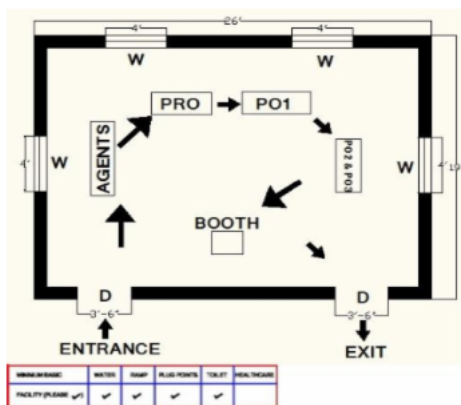

নির্বাচক নিবন্ধন আধিকারিকের স্বাক্ষর

Nazri Naksha

Google Map View

Polling Station Building Front View

Polling Station Front View

Cad View

Key MAP View

1	JQK1956903	নাম : বাইজুল মন্ডল পিতার নাম: মোজাম্মেল মন্ডল বাড়ির নং : n0061 বয়স : 42 লিঙ্গ : পুরুষ	ফটো উপলব্ধ	2	WB/40/278/150263	নাম : বজরুল মন্ডল পিতার নাম: ওমর মন্ডল বাড়ির নং : n0061 বয়স : 57 লিঙ্গ : পুরুষ	ফটো উপলব্ধ	3	WB/40/278/150603	নাম : ফিরোজা মন্ডল স্বামীর নাম: বজরুল মন্ডল বাড়ির নং : n0061 বয়স : 53 লিঙ্গ : মহিলা	ফটো উপলব্ধ
4	JQK2189850	নাম : আফরোজা বিবি স্বামীর নাম: নুরুল কবির বাড়ির নং : n0061 বয়স : 42 লিঙ্গ : মহিলা	ফটো উপলব্ধ	5	TFM1331495	নাম : সাবির মণ্ডল পিতার নাম: বজরুল মণ্ডল বাড়ির নং : n0061 বয়স : 34 লিঙ্গ : পুরুষ	ফটো উপলব্ধ	6	JQK1546134	নাম : আসিদা বিবি স্বামীর নাম: মহঃ নুরুল সেখ বাড়ির নং : n0050 বয়স : 57 লিঙ্গ : মহিলা	ফটো উপলব্ধ
7	JQK1546340	নাম : জাফর সেখ পিতার নাম: আমির সেখ বাড়ির নং : n0043 বয়স : 66 লিঙ্গ : পুরুষ	ফটো উপলব্ধ	8	WB/40/278/150041	নাম : আহিদা সেখ স্বামীর নাম: আমির সেখ বাড়ির নং : n0043 বয়স : 59 লিঙ্গ : মহিলা	ফটো উপলব্ধ	9	WB/40/278/150530	নাম : ফজলু সেখ পিতার নাম: ইয়াসিন সেখ বাড়ির নং : n0043 বয়স : 56 লিঙ্গ : পুরুষ	ফটো উপলব্ধ
10	WB/40/278/150043	নাম : কাযমা সেখ স্বামীর নাম: ফজলু সেখ বাড়ির নং : n0043 বয়স : 51 লিঙ্গ : মহিলা	ফটো উপলব্ধ	11	TFM0514943	নাম : জিন্নাত সেখ পিতার নাম: ফজলু সেখ বাড়ির নং : n0043 বয়স : 36 লিঙ্গ : পুরুষ	ফটো উপলব্ধ	12	JQK1957026	নাম : ছাত্তার সেখ পিতার নাম: আমীর সেখ বাড়ির নং : n0043 বয়স : 42 লিঙ্গ : পুরুষ	ফটো উপলব্ধ
13	JQK2500171	নাম : নাফাই সেখ পিতার নাম: আমীর সেখ বাড়ির নং : n0043 বয়স : 39 লিঙ্গ : পুরুষ	ফটো উপলব্ধ	14	JQK2500163	নাম : মহিমা বিবি স্বামীর নাম: নাফাই সেখ বাড়ির নং : n0043 বয়স : 39 লিঙ্গ : মহিলা	ফটো উপলব্ধ	15	JQK2189553	নাম : নবীকা বিবি সেখ স্বামীর নাম: জাফর সেখ বাড়ির নং : n0043 বয়স : 42 লিঙ্গ : মহিলা	ফটো উপলব্ধ
16	JQK2500197	নাম : তুহিনাবিবি সেখ স্বামীর নাম: সাগর সেখ বাড়ির নং : n0043 বয়স : 40 লিঙ্গ : মহিলা	ফটো উপলব্ধ	17	JQK2500189	নাম : জেহেরআলি সেখ পিতার নাম: ফজলুল সেখ বাড়ির নং : n0043 বয়স : 38 লিঙ্গ : পুরুষ	ফটো উপলব্ধ	18	TFM1465368	নাম : বর্নালী সেখ স্বামীর নাম: জেহের আলি সেখ বাড়ির নং : n0043 বয়স : 33 লিঙ্গ : মহিলা	ফটো উপলব্ধ
19	WB/40/278/150314	নাম : জিগারআলি সেখ পিতার নাম: জেহের সেখ বাড়ির নং : n0045 বয়স : 67 লিঙ্গ : পুরুষ	ফটো উপলব্ধ	20	TFM1179829	নাম : জিন্নাত নেসা বিবি স্বামীর নাম: আব্দুল করিম সেখ বাড়ির নং : n0045 বয়স : 35 লিঙ্গ : মহিলা	ফটো উপলব্ধ	21	JQK1546357	নাম : গিয়াসউদ্দিন সেখ পিতার নাম: আকবর আলি সেখ বাড়ির নং : n0036 বয়স : 44 লিঙ্গ : পুরুষ	ফটো উপলব্ধ
22	JQK1546274	নাম : সুরজা বিবি সেখ স্বামীর নাম: গিয়াসুদ্দিন সেখ বাড়ির নং : n0036 বয়স : 44 লিঙ্গ : মহিলা	ফটো উপলব্ধ	23	TFM0514596	নাম : কিতাবুল সেখ পিতার নাম: মহঃ নুরুল সেখ বাড়ির নং : n0050 বয়স : 32 লিঙ্গ : পুরুষ	ফটো উপলব্ধ	24	TFM2118792	নাম : সাহারা বানু সেখ স্বামীর নাম: আব্দুল রহিম সেখ বাড়ির নং : এন0045 বয়স : 25 লিঙ্গ : মহিলা	ফটো উপলব্ধ
25	JQK2499986	নাম : রশ্মিা মণ্ডল স্বামীর নাম: বাইজুল মন্ডল বাড়ির নং : n0061 বয়স : 38 লিঙ্গ : মহিলা	ফটো উপলব্ধ	26	WB/40/278/150629	নাম : আলাউদ্দীন সেখ পিতার নাম: আকবর সেখ বাড়ির নং : এন0001 বয়স : 59 লিঙ্গ : পুরুষ	ফটো উপলব্ধ	27	WB/40/278/150249	নাম : রেজিনা সেখ স্বামীর নাম: আলাউদ্দীন সেখ বাড়ির নং : এন0036 বয়স : 53 লিঙ্গ : মহিলা	ফটো উপলব্ধ
28	TFM1465517	নাম : আব্দুল রহিম সেখ পিতার নাম: জিগার আলি সেখ বাড়ির নং : এন0045 বয়স : 34 লিঙ্গ : পুরুষ	ফটো উপলব্ধ	29	JQK2364693	নাম : নারগিস বিবি স্বামীর নাম: সফিদুল মোল্লা বাড়ির নং : এন0069 বয়স : 39 লিঙ্গ : মহিলা	ফটো উপলব্ধ	30	WB/40/278/150547	নাম : আসরফ মোল্লা পিতার নাম: রেকাবালি মোল্লা বাড়ির নং : এন0069 বয়স : 69 লিঙ্গ : পুরুষ	ফটো উপলব্ধ