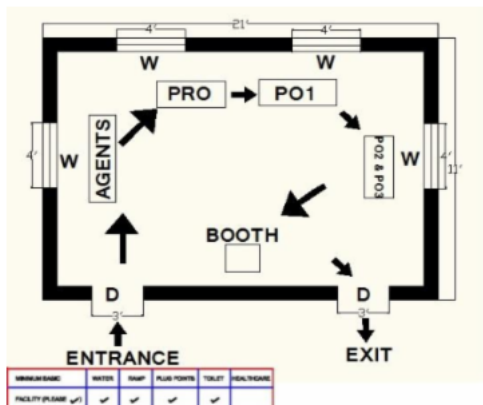

নির্বাচক নিবন্ধন আধিকারিকের স্বাক্ষর

Nazri Naksha

Google Map View

Polling Station Building Front View

Polling Station Front View

Cad View

Key MAP View

1 নাম : সাহিদ আফ্রিদি সেখ পিতার নাম: লাল্টু সেখ বাড়ির নং : n0236 বয়স : 28 লিঙ্গ : পুরুষ	TFM2105294 ফটো উপলব্ধ	2 নাম : অশোক কুন্ডু পিতার নাম: বৃন্দাবন কুন্ডু বাড়ির নং : n0023 বয়স : 52 লিঙ্গ : পুরুষ	TFM2414845 ফটো উপলব্ধ	3 নাম : অতনু কুন্ডু পিতার নাম: বৃন্দাবন কুন্ডু বাড়ির নং : n0023 বয়স : 49 লিঙ্গ : পুরুষ	TFM2414860 ফটো উপলব্ধ
4 নাম : মনিকা কুন্ডু স্বামীর নাম: বৃন্দাবন কুন্ডু বাড়ির নং : n0023 বয়স : 65 লিঙ্গ : মহিলা	TFM2414837 ফটো উপলব্ধ	5 নাম : অর্পন কুন্ডু পিতার নাম: অশোক কুন্ডু বাড়ির নং : n0194 বয়স : 28 লিঙ্গ : পুরুষ	TFM1994466 ফটো উপলব্ধ	6 নাম : সনাতন কুন্ডু পিতার নাম: নারায়ন কুন্ডু বাড়ির নং : n0022 বয়স : 69 লিঙ্গ : পুরুষ	JQK2190049 ফটো উপলব্ধ
7 নাম : পার্বতী কুন্ডু স্বামীর নাম: সনাতন কুন্ডু বাড়ির নং : n0022 বয়স : 62 লিঙ্গ : মহিলা	WB/40/278/153266 ফটো উপলব্ধ	8 নাম : বৃন্দাবন কুন্ডু পিতার নাম: শ্যামাপদ কুন্ডু বাড়ির নং : n0023 বয়স : 79 লিঙ্গ : পুরুষ	JQK1373679 ফটো উপলব্ধ	9 নাম : মৌসুমী কুণ্ডু স্বামীর নাম: অশোক কুণ্ডু বাড়ির নং : n0023 বয়স : 47 লিঙ্গ : মহিলা	JQK1373745 ফটো উপলব্ধ
10 নাম : সাধনা বাগ স্বামীর নাম: শীতল বাগ বাড়ির নং : n0103 বয়স : 40 লিঙ্গ : মহিলা	JQK2487296 ফটো উপলব্ধ	11 নাম : দিপালী কর্মকার স্বামীর নাম: হারাধন কর্মকার বাড়ির নং : n0103 বয়স : 44 লিঙ্গ : মহিলা	JQK2191476 ফটো উপলব্ধ	12 নাম : হারাধন কর্মকার পিতার নাম: মিহির কর্মকার বাড়ির নং : n0103 বয়স : 44 লিঙ্গ : পুরুষ	JQK2428613 ফটো উপলব্ধ
13 নাম : শোভা কর্মকার স্বামীর নাম: মিহির কর্মকার বাড়ির নং : n0103 বয়স : 69 লিঙ্গ : মহিলা	WB/40/278/153423 ফটো উপলব্ধ	14 নাম : রিম্পা কর্মকার পিতার নাম: হারাধন কর্মকার বাড়ির নং : এন0103 বয়স : 21 লিঙ্গ : মহিলা	TFM2645216 ফটো উপলব্ধ	15 নাম : সেরিনা খাতুন পিতার নাম: আবু তোরাপ মন্ডল বাড়ির নং : n0187 বয়স : 27 লিঙ্গ : মহিলা	TFM1994409 ফটো উপলব্ধ
16 নাম : সাহাজামাল খান পিতার নাম: কিবরিয়া খান বাড়ির নং : n0168 বয়স : 63 লিঙ্গ : পুরুষ	WB/40/278/177670 ফটো উপলব্ধ	17 নাম : মোসাম্মৎ খাদিজা খাঁন স্বামীর নাম: সাহাজামাল খান বাড়ির নং : n0168 বয়স : 32 লিঙ্গ : মহিলা	TFM1893288 ফটো উপলব্ধ	18 নাম : বিশ্বজিৎ গড়াই পিতার নাম: আনন্দ গড়াই বাড়ির নং : n0024 বয়স : 31 লিঙ্গ : পুরুষ	TFM1587567 ফটো উপলব্ধ
19 নাম : রিম্পা গড়াই মাঝি স্বামীর নাম: রাকেশ মাঝি বাড়ির নং : এন0024 বয়স : 26 লিঙ্গ : মহিলা	TFM2121895 ফটো উপলব্ধ	20 নাম : জগন্নাথ গড়াই পিতার নাম: রেনুপদ গড়াই বাড়ির নং : n0024 বয়স : 74 লিঙ্গ : পুরুষ	TFM2415008 ফটো উপলব্ধ	21 নাম : বৃন্দাবন গড়াই পিতার নাম: জগন্নাথ গড়াই বাড়ির নং : n0024 বয়স : 50 লিঙ্গ : পুরুষ	TFM2414977 ফটো উপলব্ধ
22 নাম : ইন্দ্রজিৎ গড়াই পিতার নাম: বৃন্দাবন গড়াই বাড়ির নং : n0195 বয়স : 27 লিঙ্গ : পুরুষ	TFM1994474 ফটো উপলব্ধ	23 নাম : মমতা গড়াই স্বামীর নাম: বিশ্বজিৎ গড়াই বাড়ির নং : n0024 বয়স : 25 লিঙ্গ : মহিলা	AZI2037901 ফটো উপলব্ধ	24 নাম : আনন্দ গড়াই পিতার নাম: আনন্দ গড়াই বাড়ির নং : n0024 বয়স : 57 লিঙ্গ : পুরুষ	TFM2414910 ফটো উপলব্ধ
25 নাম : মিতা গড়াই স্বামীর নাম: বৃন্দাবন গড়াই বাড়ির নং : n0024 বয়স : 45 লিঙ্গ : মহিলা	JQK1373778 ফটো উপলব্ধ	26 নাম : কম্পনা গড়াই স্বামীর নাম: জগন্নাথ গড়াই বাড়ির নং : N0024 বয়স : 48 লিঙ্গ : মহিলা	DWH2180081 ফটো উপলব্ধ	27 নাম : সুমিত্রা গড়াই স্বামীর নাম: আনন্দ গড়াই বাড়ির নং : এন0025 বয়স : 52 লিঙ্গ : মহিলা	TFM2414928 ফটো উপলব্ধ
28 নাম : নেতু গোপাল গড়াই পিতার নাম: জগন্নাথ গড়াই বাড়ির নং : n0024 বয়স : 55 লিঙ্গ : পুরুষ	TFM2605178 ফটো উপলব্ধ	29 নাম : বুলা গড়াই স্বামীর নাম: নেতু গোপাল গড়াই বাড়ির নং : n0024 বয়স : 50 লিঙ্গ : মহিলা	TFM2605186 ফটো উপলব্ধ	30 নাম : প্রিয়ম চ্যাটার্জী পিতার নাম: শুভেন্দু চ্যাটার্জী বাড়ির নং : এন0025 বয়স : 20 লিঙ্গ : পুরুষ	TFM2674067 ফটো উপলব্ধ