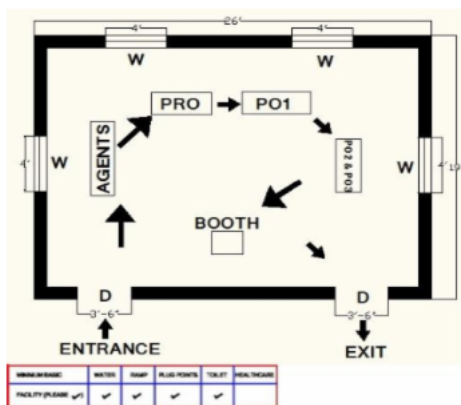

নির্বাচক নিবন্ধন আধিকারিকের স্বাক্ষর

Nazri Naksha

Google Map View

Polling Station Building Front View

Polling Station Front View

Cad View

Key MAP View

1 নাম : রবিউল সেখ পিতার নাম: বারিক সেখ বাড়ির নং : n0133 বয়স : 55 লিঙ্গ : পুরুষ ফটো উপলব্ধ	WB/40/278/153820	2 নাম : মীনা সেখ স্বামীর নাম: রবিউল সেখ বাড়ির নং : n0133 বয়স : 50 লিঙ্গ : মহিলা ফটো উপলব্ধ	JQK2190015	3 নাম : জিউজান পিতার নাম: লকবদ্দি বাড়ির নং : n0110 বয়স : 67 লিঙ্গ : পুরুষ ফটো উপলব্ধ	WB/40/278/153769
4 নাম : আহীনুর সেখ স্বামীর নাম: জিউজান সেখ বাড়ির নং : n0110 বয়স : 56 লিঙ্গ : মহিলা ফটো উপলব্ধ	WB/40/278/153365	5 নাম : নাসির আলি সেখ পিতার নাম: জিউজান সেখ বাড়ির নং : n0110 বয়স : 37 লিঙ্গ : পুরুষ ফটো উপলব্ধ	TFM1332360	6 নাম : লালজান সেখ পিতার নাম: লকবদ্দি সেখ বাড়ির নং : n0110 বয়স : 50 লিঙ্গ : পুরুষ ফটো উপলব্ধ	WB/40/278/153723
7 নাম : কয়েতবানু বিবি স্বামীর নাম: আকতার আলি সেখ বাড়ির নং : n0186 বয়স : 61 লিঙ্গ : মহিলা ফটো উপলব্ধ	TFM1893460	8 নাম : আনহারা সেখ স্বামীর নাম: নজরুল সেখ বাড়ির নং : n0188 বয়স : 51 লিঙ্গ : মহিলা ফটো উপলব্ধ	JQK1373950	9 নাম : লাইলাতুন খাতুন স্বামীর নাম: সেলিম সেখ বাড়ির নং : n0274 বয়স : 26 লিঙ্গ : মহিলা ফটো উপলব্ধ	TFM2047934
10 নাম : ফরিদা পারভিন পিতার নাম: জাকির সেখ বাড়ির নং : n0016 বয়স : 29 লিঙ্গ : মহিলা ফটো উপলব্ধ	TFM2047850	11 নাম : রোসনারা সেখ স্বামীর নাম: জাহিরুল সেখ বাড়ির নং : n0093 বয়স : 54 লিঙ্গ : মহিলা ফটো উপলব্ধ	WB/40/278/153198	12 নাম : জাহিরুল সেখ পিতার নাম: এসদানি সেখ বাড়ির নং : n0093 বয়স : 55 লিঙ্গ : পুরুষ ফটো উপলব্ধ	TFM2418754
13 নাম : খালিদ সাইফুল্লা সেখ পিতার নাম: জাহিরুল সেখ বাড়ির নং : n0093 বয়স : 25 লিঙ্গ : পুরুষ ফটো উপলব্ধ	TFM2185221	14 নাম : আরিফুল্লা সেখ পিতার নাম: জাহিরুল সেখ বাড়ির নং : এন0093 বয়স : 20 লিঙ্গ : পুরুষ ফটো উপলব্ধ	TFM2713931	15 নাম : জাহানুর সেখ স্বামীর নাম: আক্রম সেখ বাড়ির নং : n0220 বয়স : 29 লিঙ্গ : মহিলা ফটো উপলব্ধ	TFM1895945
16 নাম : সাকিলা খাতুন পিতার নাম: লালজান সেখ বাড়ির নং : এন0110 বয়স : 24 লিঙ্গ : মহিলা ফটো উপলব্ধ	TFM2457547	17 নাম : নাসিমা খাতুন সেখ স্বামীর নাম: নাসির আলি সেখ বাড়ির নং : এন0110 বয়স : 20 লিঙ্গ : মহিলা ফটো উপলব্ধ	TFM2717411	18 নাম : জাহিরুল সেখ পিতার নাম: লালজান সেখ বাড়ির নং : এন0110 বয়স : 20 লিঙ্গ : পুরুষ ফটো উপলব্ধ	TFM2727972
19 নাম : হায়াত আলি সেখ পিতার নাম: এয়াদালি সেখ বাড়ির নং : n0217 বয়স : 28 লিঙ্গ : পুরুষ ফটো উপলব্ধ	TFM1994805	20 নাম : সেখ মীরকাশেম আলী পিতার নাম: লিয়াকত আলী সেখ বাড়ির নং : n0214 বয়স : 28 লিঙ্গ : পুরুষ ফটো উপলব্ধ	TFM1994771	21 নাম : হাফিজা মল্লিক স্বামীর নাম: জারমানি মল্লিক বাড়ির নং : n0109 বয়স : 65 লিঙ্গ : মহিলা ফটো উপলব্ধ	JQK0284083
22 নাম : গিয়াসউদ্দিন মল্লিক পিতার নাম: জারমানি মল্লিক বাড়ির নং : n0109 বয়স : 43 লিঙ্গ : পুরুষ ফটো উপলব্ধ	JQK2543502	23 নাম : নাসরিন মল্লিক স্বামীর নাম: গিয়াসউদ্দিন মল্লিক বাড়ির নং : n0109 বয়স : 43 লিঙ্গ : মহিলা ফটো উপলব্ধ	TFM1711605	24 নাম : আলাউদ্দিন মল্লিক পিতার নাম: জারমানি মল্লিক বাড়ির নং : n0109 বয়স : 36 লিঙ্গ : পুরুষ ফটো উপলব্ধ	TFM0518100
25 নাম : কুতুবউদ্দিন মল্লিক পিতার নাম: জারমানি মল্লিক বাড়ির নং : n0109 বয়স : 37 লিঙ্গ : পুরুষ ফটো উপলব্ধ	JQK2543510	26 নাম : রওশোনারা মল্লিক স্বামীর নাম: আলাউদ্দিন মল্লিক বাড়ির নং : N0109 বয়স : 26 লিঙ্গ : মহিলা ফটো উপলব্ধ	TFM2415586	27 নাম : সানোর বিবি স্বামীর নাম: ফরজআলি বাড়ির নং : n0165 বয়স : 52 লিঙ্গ : মহিলা ফটো উপলব্ধ	TFM2416238
28 নাম : ফলজানি বিবি পিতার নাম: সোলেমান মল্লিক বাড়ির নং : এন0109 বয়স : 81 লিঙ্গ : মহিলা ফটো উপলব্ধ	TFM2645562	29 নাম : জসিম উদ্দিন মন্ডল পিতার নাম: আব্দুস সাদেক মন্ডল বাড়ির নং : এন0007 বয়স : 30 লিঙ্গ : পুরুষ ফটো উপলব্ধ	TFM1805837	30 নাম : সেরিনা ইয়াসমিন স্বামীর নাম: জসিম উদ্দিন মন্ডল বাড়ির নং : এন0007 বয়স : 30 লিঙ্গ : মহিলা ফটো উপলব্ধ	TCK1616051