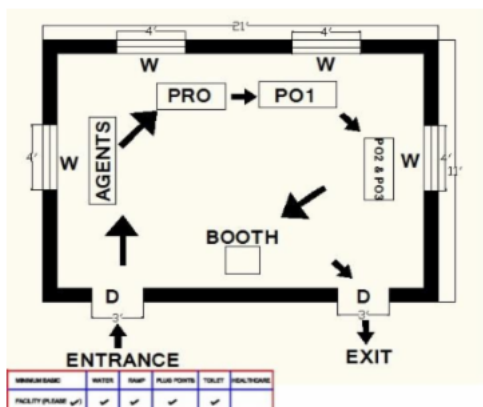

নির্বাচক নিবন্ধন আধিকারিকের স্বাক্ষর

Nazri Naksha

Google Map View

Polling Station Building Front View

Polling Station Front View

Cad View

Key MAP View

1	JQK2543551	নাম : সোনামনি হেমব্রম স্বামীর নাম: বাবুজী হেমব্রম বাড়ির নং : n0007 বয়স : 39 লিঙ্গ : মহিলা	ফটো উপলব্ধ	2	TFM2726040	নাম : রাকেশ হেমব্রম মায়ের নাম: সোনামনি হেমব্রম বাড়ির নং : এন007 বয়স : 23 লিঙ্গ : পুরুষ	ফটো উপলব্ধ	3	WB/40/278/156283	নাম : পাকু কিকু স্বামীর নাম: চৈতন্য কিকু বাড়ির নং : n0008 বয়স : 66 লিঙ্গ : মহিলা	ফটো উপলব্ধ
4	WB/40/278/156282	নাম : হাপর সোরেন স্বামীর নাম: ছোটকা সোরেন বাড়ির নং : n0008 বয়স : 65 লিঙ্গ : মহিলা	ফটো উপলব্ধ	5	HGD2364552	নাম : বাবুজী হেমব্রম পিতার নাম: আমিন হেমব্রম বাড়ির নং : n0008 বয়স : 46 লিঙ্গ : পুরুষ	ফটো উপলব্ধ	6	TFM1086560	নাম : সার্থক সাঁতরা পিতার নাম: সনাতন সাঁতরা বাড়ির নং : n0008 বয়স : 42 লিঙ্গ : পুরুষ	ফটো উপলব্ধ
7	WB/40/278/156016	নাম : হলধর ঘোষ পিতার নাম: মুরারী ঘোষ বাড়ির নং : n0049 বয়স : 59 লিঙ্গ : পুরুষ	ফটো উপলব্ধ	8	WB/40/278/156215	নাম : আদুরী ঘোষ স্বামীর নাম: হলধর ঘোষ বাড়ির নং : n0049 বয়স : 54 লিঙ্গ : মহিলা	ফটো উপলব্ধ	9	TFM1086644	নাম : পরিমল ঘোষ পিতার নাম: হলধর ঘোষ বাড়ির নং : n0049 বয়স : 36 লিঙ্গ : পুরুষ	ফটো উপলব্ধ
10	WB/40/278/156216	নাম : মমতা ঘোষ স্বামীর নাম: অনিল ঘোষ বাড়ির নং : n0050 বয়স : 59 লিঙ্গ : মহিলা	ফটো উপলব্ধ	11	WB/40/278/156308	নাম : বংশী ঘোষ পিতার নাম: ভরত ঘোষ বাড়ির নং : n0050 বয়স : 59 লিঙ্গ : পুরুষ	ফটো উপলব্ধ	12	TFM1588011	নাম : তন্মায় ঘোষ পিতার নাম: সুকুমার ঘোষ বাড়ির নং : n0051 বয়স : 31 লিঙ্গ : পুরুষ	ফটো উপলব্ধ
13	WB/40/278/156269	নাম : কুশো ঘোষ পিতার নাম: গনপতি ঘোষ বাড়ির নং : n0052 বয়স : 62 লিঙ্গ : পুরুষ	ফটো উপলব্ধ	14	TFM1588094	নাম : অর্পিতা ঘোষ স্বামীর নাম: অমল ঘোষ বাড়ির নং : n0061 বয়স : 33 লিঙ্গ : মহিলা	ফটো উপলব্ধ	15	WB/40/278/156207	নাম : সন্দ্যা ঘোষ স্বামীর নাম: নীলমনি ঘোষ বাড়ির নং : n0067 বয়স : 75 লিঙ্গ : মহিলা	ফটো উপলব্ধ
16	WB/40/278/156236	নাম : ঠাঞ্জা ঘোষ স্বামীর নাম: বসুদেব ঘোষ বাড়ির নং : n0078 বয়স : 67 লিঙ্গ : মহিলা	ফটো উপলব্ধ	17	WB/40/278/156288	নাম : চাঁদকুমার ঘোষ পিতার নাম: বসুদেব ঘোষ বাড়ির নং : n0078 বয়স : 48 লিঙ্গ : পুরুষ	ফটো উপলব্ধ	18	JQK2191815	নাম : হেমলতা ঘোষ স্বামীর নাম: চাঁদকুমার ঘোষ বাড়ির নং : n0078 বয়স : 41 লিঙ্গ : মহিলা	ফটো উপলব্ধ
19	JQK1423979	নাম : তারক ঘোষ পিতার নাম: বসুদেব ঘোষ বাড়ির নং : n0078 বয়স : 45 লিঙ্গ : পুরুষ	ফটো উপলব্ধ	20	JQK2191823	নাম : ধানু ঘোষ স্বামীর নাম: তারক ঘোষ বাড়ির নং : n0078 বয়স : 41 লিঙ্গ : মহিলা	ফটো উপলব্ধ	21	JQK2428696	নাম : সুদেব ঘোষ পিতার নাম: ভূতনাথ ঘোষ বাড়ির নং : n0080 বয়স : 50 লিঙ্গ : পুরুষ	ফটো উপলব্ধ
22	JQK2192490	নাম : দিপালী ঘোষ স্বামীর নাম: সুদেব ঘোষ বাড়ির নং : n0080 বয়স : 47 লিঙ্গ : মহিলা	ফটো উপলব্ধ	23	WB/40/278/156085	নাম : প্রতিমা ঘোষ স্বামীর নাম: নোন ঘোষ বাড়ির নং : n0081 বয়স : 65 লিঙ্গ : মহিলা	ফটো উপলব্ধ	24	JQK2191849	নাম : ভবেশ ঘোষ পিতার নাম: নোন ঘোষ বাড়ির নং : n0081 বয়স : 42 লিঙ্গ : পুরুষ	ফটো উপলব্ধ
25	TFM1332907	নাম : সঞ্জীতা ঘোষ স্বামীর নাম: অর্জুন ঘোষ বাড়ির নং : n0082 বয়স : 34 লিঙ্গ : মহিলা	ফটো উপলব্ধ	26	WB/40/278/156309	নাম : সন্ন্যাসী ঘোষ পিতার নাম: ভরত ঘোষ বাড়ির নং : n0088 বয়স : 77 লিঙ্গ : পুরুষ	ফটো উপলব্ধ	27	WB/40/278/156227	নাম : সাগর ঘোষ স্বামীর নাম: সন্ন্যাসী ঘোষ বাড়ির নং : n0088 বয়স : 76 লিঙ্গ : মহিলা	ফটো উপলব্ধ
28	WB/40/278/156142	নাম : আরতি ঘোষ স্বামীর নাম: সনাতন ঘোষ বাড়ির নং : n0089 বয়স : 64 লিঙ্গ : মহিলা	ফটো উপলব্ধ	29	WB/40/278/162395	নাম : শচীন্দ্র ঘোষ পিতার নাম: ধনঞ্জয় ঘোষ বাড়ির নং : n0090 বয়স : 65 লিঙ্গ : পুরুষ	ফটো উপলব্ধ	30	WB/40/278/162344	নাম : সরস্বতী ঘোষ স্বামীর নাম: শচীন্দ্র ঘোষ বাড়ির নং : n0090 বয়স : 62 লিঙ্গ : মহিলা	ফটো উপলব্ধ