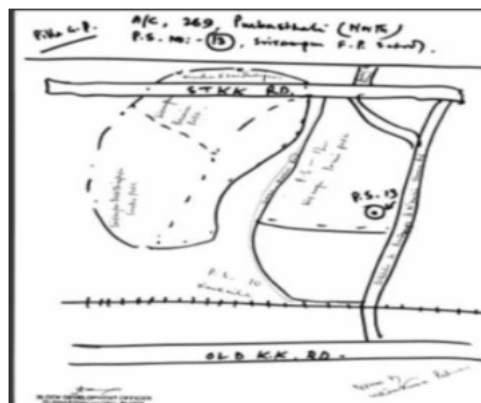

নির্বাচক নিবন্ধন আধিকারিকের স্বাক্ষর

Nazri Naksha

Google Map View

Polling Station Building Front View

Polling Station Front View

Cad View

Key MAP View

|  |                  |   |                  |  |                  |
|--|------------------|---|------------------|--|------------------|
| 1<br>নাম : কুলশনবিবি<br>স্বামীর নাম: এসমাহিল মোল্লা<br>বাড়ির নং : n0143<br>বয়স : 74 লিঙ্গ : মহিলা          | WB/40/279/243143 | 2<br>নাম : সাহামিনা বিবি<br>স্বামীর নাম: হায়দার আলি মোল্লা<br>বাড়ির নং : N0142<br>বয়স : 26 লিঙ্গ : মহিলা | TFM2055846       | 3<br>নাম : তাসের আলি সেখ<br>পিতার নাম: লাল মহম্মদ সেখ<br>বাড়ির নং : n0129<br>বয়স : 48 লিঙ্গ : পুরুষ          | HGD2451110       |
| 4<br>নাম : বিলকিস বিবি<br>স্বামীর নাম: নুরমহম্মদ সেখ<br>বাড়ির নং : n0129<br>বয়স : 45 লিঙ্গ : মহিলা         | HGD2555761       | 5<br>নাম : নুরমহম্মদ সেখ<br>পিতার নাম: লালমোহন সেখ<br>বাড়ির নং : n0129<br>বয়স : 57 লিঙ্গ : পুরুষ          | WB/40/279/243470 | 6<br>নাম : ছালেমাবিবি<br>স্বামীর নাম: লালমোহন সেখ<br>বাড়ির নং : n0129<br>বয়স : 70 লিঙ্গ : মহিলা              | WB/40/279/243500 |
| 7<br>নাম : মহিবুল মল্লিক<br>পিতার নাম: এঞ্জাজুল হক মল্লিক<br>বাড়ির নং : n0091<br>বয়স : 39 লিঙ্গ : পুরুষ    | HGD2273829       | 8<br>নাম : ফরিদা বিবি<br>স্বামীর নাম: মহিবুল মল্লিক<br>বাড়ির নং : n0091<br>বয়স : 37 লিঙ্গ : মহিলা         | TFM1071034       | 9<br>নাম : সুমিনা বিবি<br>স্বামীর নাম: বাকু মল্লিক<br>বাড়ির নং : এন0087<br>বয়স : 34 লিঙ্গ : মহিলা            | TFM1531631       |
| 10<br>নাম : নুরভানু বিবি<br>স্বামীর নাম: মোঃ বসির সেখ<br>বাড়ির নং : n0125<br>বয়স : 32 লিঙ্গ : মহিলা        | TFM1431451       | 11<br>নাম : মোঃ বসির সেখ<br>পিতার নাম: খলিল সেখ<br>বাড়ির নং : n0125<br>বয়স : 43 লিঙ্গ : পুরুষ             | HGD2631695       | 12<br>নাম : আঞ্জু বিবি<br>স্বামীর নাম: জলিল সেখ<br>বাড়ির নং : n0125<br>বয়স : 44 লিঙ্গ : মহিলা                | TFM1664325       |
| 13<br>নাম : জলিল সেখ<br>পিতার নাম: খলিল সেখ<br>বাড়ির নং : n0125<br>বয়স : 52 লিঙ্গ : পুরুষ                  | WB/40/279/243019 | 14<br>নাম : অঞ্জামেনা বিবি<br>স্বামীর নাম: খলিল সেখ<br>বাড়ির নং : n0125<br>বয়স : 68 লিঙ্গ : মহিলা         | TFM2803120       | 15<br>নাম : নাজিমা বিবি<br>স্বামীর নাম: আনজুর রহমান মল্লিক<br>বাড়ির নং : n0029<br>বয়স : 56 লিঙ্গ : মহিলা     | TFM2240745       |
| 16<br>নাম : মনোয়ার হোসেন সেখ<br>পিতার নাম: আব্দুল খালেক সেখ<br>বাড়ির নং : n0097<br>বয়স : 39 লিঙ্গ : পুরুষ | TFM1938273       | 17<br>নাম : হারাই মোল্লা<br>পিতার নাম: ইসমাইল মোল্লা<br>বাড়ির নং : n0143<br>বয়স : 41 লিঙ্গ : পুরুষ        | TFM1249655       | 18<br>নাম : চামেলি বিবি<br>স্বামীর নাম: কদর মোল্লা<br>বাড়ির নং : n0143<br>বয়স : 36 লিঙ্গ : মহিলা             | TFM1839463       |
| 19<br>নাম : কদর মোল্লা<br>পিতার নাম: এসমাহিল মোল্লা<br>বাড়ির নং : n0143<br>বয়স : 37 লিঙ্গ : পুরুষ          | HGD2694024       | 20<br>নাম : আনু সেখ<br>পিতার নাম: আকাই সেখ<br>বাড়ির নং : n0013<br>বয়স : 31 লিঙ্গ : পুরুষ                  | TFM1778737       | 21<br>নাম : রিক্ত সেখ<br>পিতার নাম: আকাই সেখ<br>বাড়ির নং : n0013<br>বয়স : 46 লিঙ্গ : পুরুষ                   | HGD2273522       |
| 22<br>নাম : মরুফা বিবি<br>স্বামীর নাম: আকু সেখ<br>বাড়ির নং : n0013<br>বয়স : 63 লিঙ্গ : মহিলা               | WB/40/279/243416 | 23<br>নাম : জসিমউদ্দিন মোল্লা<br>পিতার নাম: ফিরোজ মোল্লা<br>বাড়ির নং : n0162<br>বয়স : 31 লিঙ্গ : পুরুষ    | TFM1663996       | 24<br>নাম : জেন্নাত বিবি মোল্লা<br>স্বামীর নাম: আসরফ মোল্লা<br>বাড়ির নং : n0162<br>বয়স : 76 লিঙ্গ : মহিলা    | TFM2748929       |
| 25<br>নাম : আসরফ মোল্লা<br>পিতার নাম: পাঁচু মোলা<br>বাড়ির নং : n0162<br>বয়স : 90 লিঙ্গ : পুরুষ             | TFM2241040       | 26<br>নাম : ময়না বিবি<br>স্বামীর নাম: ছাদেক রহমান মোল্লা<br>বাড়ির নং : n0034<br>বয়স : 31 লিঙ্গ : মহিলা   | TFM1664093       | 27<br>নাম : ছাদেক রহমান মোল্লা<br>পিতার নাম: রহমতুল্লা মোল্লা<br>বাড়ির নং : n0034<br>বয়স : 38 লিঙ্গ : পুরুষ  | HGD2450781       |
| 28<br>নাম : কুদ্দুস মোল্লা<br>পিতার নাম: রহমতুল্লা মোল্লা<br>বাড়ির নং : n0034<br>বয়স : 38 লিঙ্গ : পুরুষ    | HGD2450799       | 29<br>নাম : রহমতুল্লা মোল্লা<br>পিতার নাম: নেয়ামত মোল্লা<br>বাড়ির নং : n0034<br>বয়স : 68 লিঙ্গ : পুরুষ   | WB/40/279/243283 | 30<br>নাম : মাছেদা মল্লিক<br>স্বামীর নাম: জিন্নুর রহমান মল্লিক<br>বাড়ির নং : n0090<br>বয়স : 60 লিঙ্গ : মহিলা | TFM2758043       |