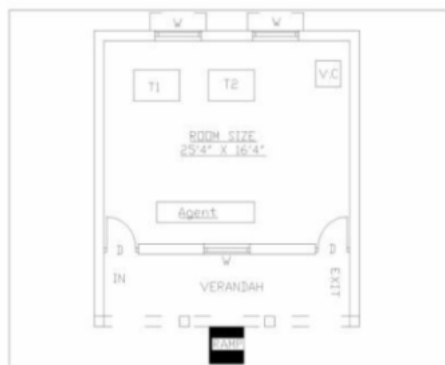

নির্বাচক নিবন্ধন আধিকারিকের স্বাক্ষর

Nazri Naksha

Google Map View

Polling Station Building Front View

Polling Station Front View

Cad View

Key MAP View

|  |                  |   |                  |  |                  |
|--|------------------|---|------------------|--|------------------|
| 1<br>নাম : কুলশনবিবি<br>স্বামীর নাম: এসমাহিল মোল্লা<br>বাড়ির নং : n0143<br>বয়স : 74 লিঙ্গ : মহিলা          | WB/40/279/243143 | 2<br>নাম : সাহামিনা বিবি<br>স্বামীর নাম: হায়দার আলি মোল্লা<br>বাড়ির নং : N0142<br>বয়স : 26 লিঙ্গ : মহিলা | TFM2055846       | 3<br>নাম : তাসের আলি সেখ<br>পিতার নাম: লাল মহম্মদ সেখ<br>বাড়ির নং : n0129<br>বয়স : 48 লিঙ্গ : পুরুষ          | HGD2451110       |
| 4<br>নাম : বিলকিস বিবি<br>স্বামীর নাম: নুরমহম্মদ সেখ<br>বাড়ির নং : n0129<br>বয়স : 45 লিঙ্গ : মহিলা         | HGD2555761       | 5<br>নাম : নুরমহম্মদ সেখ<br>পিতার নাম: লালমোহন সেখ<br>বাড়ির নং : n0129<br>বয়স : 57 লিঙ্গ : পুরুষ          | WB/40/279/243470 | 6<br>নাম : ছালেমাবিবি<br>স্বামীর নাম: লালমোহন সেখ<br>বাড়ির নং : n0129<br>বয়স : 70 লিঙ্গ : মহিলা              | WB/40/279/243500 |
| 7<br>নাম : মহিবুল মল্লিক<br>পিতার নাম: এঞ্জাজুল হক মল্লিক<br>বাড়ির নং : n0091<br>বয়স : 39 লিঙ্গ : পুরুষ    | HGD2273829       | 8<br>নাম : ফরিদা বিবি<br>স্বামীর নাম: মহিবুল মল্লিক<br>বাড়ির নং : n0091<br>বয়স : 37 লিঙ্গ : মহিলা         | TFM1071034       | 9<br>নাম : সুমিনা বিবি<br>স্বামীর নাম: বাকু মল্লিক<br>বাড়ির নং : এন0087<br>বয়স : 34 লিঙ্গ : মহিলা            | TFM1531631       |
| 10<br>নাম : নুরভানু বিবি<br>স্বামীর নাম: মোঃ বসির সেখ<br>বাড়ির নং : n0125<br>বয়স : 32 লিঙ্গ : মহিলা        | TFM1431451       | 11<br>নাম : মোঃ বসির সেখ<br>পিতার নাম: খলিল সেখ<br>বাড়ির নং : n0125<br>বয়স : 43 লিঙ্গ : পুরুষ             | HGD2631695       | 12<br>নাম : আঞ্জু বিবি<br>স্বামীর নাম: জলিল সেখ<br>বাড়ির নং : n0125<br>বয়স : 44 লিঙ্গ : মহিলা                | TFM1664325       |
| 13<br>নাম : জলিল সেখ<br>পিতার নাম: খলিল সেখ<br>বাড়ির নং : n0125<br>বয়স : 52 লিঙ্গ : পুরুষ                  | WB/40/279/243019 | 14<br>নাম : অঞ্জামেনা বিবি<br>স্বামীর নাম: খলিল সেখ<br>বাড়ির নং : n0125<br>বয়স : 68 লিঙ্গ : মহিলা         | TFM2803120       | 15<br>নাম : নাজিমা বিবি<br>স্বামীর নাম: আনজুর রহমান মল্লিক<br>বাড়ির নং : n0029<br>বয়স : 56 লিঙ্গ : মহিলা     | TFM2240745       |
| 16<br>নাম : মনোয়ার হোসেন সেখ<br>পিতার নাম: আব্দুল খালেক সেখ<br>বাড়ির নং : n0097<br>বয়স : 39 লিঙ্গ : পুরুষ | TFM1938273       | 17<br>নাম : হারাই মোল্লা<br>পিতার নাম: ইসমাইল মোল্লা<br>বাড়ির নং : n0143<br>বয়স : 41 লিঙ্গ : পুরুষ        | TFM1249655       | 18<br>নাম : চামেলি বিবি<br>স্বামীর নাম: কদর মোল্লা<br>বাড়ির নং : n0143<br>বয়স : 36 লিঙ্গ : মহিলা             | TFM1839463       |
| 19<br>নাম : কদর মোল্লা<br>পিতার নাম: এসমাহিল মোল্লা<br>বাড়ির নং : n0143<br>বয়স : 37 লিঙ্গ : পুরুষ          | HGD2694024       | 20<br>নাম : আনু সেখ<br>পিতার নাম: আকাই সেখ<br>বাড়ির নং : n0013<br>বয়স : 31 লিঙ্গ : পুরুষ                  | TFM1778737       | 21<br>নাম : রিক্ত সেখ<br>পিতার নাম: আকাই সেখ<br>বাড়ির নং : n0013<br>বয়স : 46 লিঙ্গ : পুরুষ                   | HGD2273522       |
| 22<br>নাম : মরুফা বিবি<br>স্বামীর নাম: আকু সেখ<br>বাড়ির নং : n0013<br>বয়স : 63 লিঙ্গ : মহিলা               | WB/40/279/243416 | 23<br>নাম : জসিমউদ্দিন মোল্লা<br>পিতার নাম: ফিরোজ মোল্লা<br>বাড়ির নং : n0162<br>বয়স : 31 লিঙ্গ : পুরুষ    | TFM1663996       | 24<br>নাম : জেন্নাত বিবি মোল্লা<br>স্বামীর নাম: আসরফ মোল্লা<br>বাড়ির নং : n0162<br>বয়স : 76 লিঙ্গ : মহিলা    | TFM2748929       |
| 25<br>নাম : আসরফ মোল্লা<br>পিতার নাম: পাঁচু মোলা<br>বাড়ির নং : n0162<br>বয়স : 90 লিঙ্গ : পুরুষ             | TFM2241040       | 26<br>নাম : ময়না বিবি<br>স্বামীর নাম: ছাদেক রহমান মোল্লা<br>বাড়ির নং : n0034<br>বয়স : 31 লিঙ্গ : মহিলা   | TFM1664093       | 27<br>নাম : ছাদেক রহমান মোল্লা<br>পিতার নাম: রহমতুল্লা মোল্লা<br>বাড়ির নং : n0034<br>বয়স : 38 লিঙ্গ : পুরুষ  | HGD2450781       |
| 28<br>নাম : কুদ্দুস মোল্লা<br>পিতার নাম: রহমতুল্লা মোল্লা<br>বাড়ির নং : n0034<br>বয়স : 38 লিঙ্গ : পুরুষ    | HGD2450799       | 29<br>নাম : রহমতুল্লা মোল্লা<br>পিতার নাম: নেয়ামত মোল্লা<br>বাড়ির নং : n0034<br>বয়স : 68 লিঙ্গ : পুরুষ   | WB/40/279/243283 | 30<br>নাম : মাছেদা মল্লিক<br>স্বামীর নাম: জিন্নুর রহমান মল্লিক<br>বাড়ির নং : n0090<br>বয়স : 60 লিঙ্গ : মহিলা | TFM2758043       |