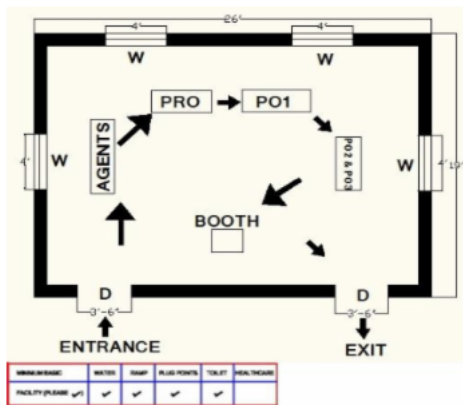

নির্বাচক নিবন্ধন আধিকারিকের স্বাক্ষর

Nazri Naksha

Google Map View

Polling Station Building Front View

Polling Station Front View

Cad View

Key MAP View

1 নাম : শিপ্রা চক্রবর্তী স্বামীর নাম : জীবানন্দ চক্রবর্তী বাড়ির নং : n0166 বয়স : 70 লিঙ্গ : মহিলা	HGD0041905 ফটো উপলব্ধ	2 নাম : সায়ন অধিকারী পিতার নাম : লক্ষন অধিকারী বাড়ির নং : n0218 বয়স : 26 লিঙ্গ : পুরুষ	TFM2048270 ফটো উপলব্ধ	3 নাম : অর্চনা কর্মকার স্বামীর নাম : অজিত কর্মকার বাড়ির নং : n0002 বয়স : 65 লিঙ্গ : মহিলা	JQK0292177 ফটো উপলব্ধ
4 নাম : কবিতা কর্মকার স্বামীর নাম : পূর্ণেন্দু কর্মকার বাড়ির নং : n0002 বয়স : 41 লিঙ্গ : মহিলা	TFM1180884 ফটো উপলব্ধ	5 নাম : লক্ষী কর্মকার স্বামীর নাম : শুভেন্দু কর্মকার বাড়ির নং : n0002 বয়স : 38 লিঙ্গ : মহিলা	TFM1086701 ফটো উপলব্ধ	6 নাম : শুভেন্দু কর্মকার পিতার নাম : অজিত কর্মকার বাড়ির নং : n0002 বয়স : 43 লিঙ্গ : পুরুষ	JQK2192532 ফটো উপলব্ধ
7 নাম : পূর্ণেন্দু কর্মকার পিতার নাম : অজিত কর্মকার বাড়ির নং : n0002 বয়স : 48 লিঙ্গ : পুরুষ	JQK0292185 ফটো উপলব্ধ	8 নাম : পীযুষ কর্মকার পিতার নাম : পূর্ণেন্দু কর্মকার বাড়ির নং : এন002 বয়স : 21 লিঙ্গ : পুরুষ	TFM2645752 ফটো উপলব্ধ	9 নাম : সীমা ঘোষ স্বামীর নাম : মধুসূদন ঘোষ বাড়ির নং : n0172 বয়স : 34 লিঙ্গ : মহিলা	TFM1417831 ফটো উপলব্ধ
10 নাম : লক্ষ্মন অধিকারী পিতার নাম : আনন্দ অধিকারী বাড়ির নং : n0001 বয়স : 50 লিঙ্গ : পুরুষ	JQK0292136 ফটো উপলব্ধ	11 নাম : সুদেব অধিকারী পিতার নাম : আনন্দ অধিকারী বাড়ির নং : n0001 বয়স : 49 লিঙ্গ : পুরুষ	WB/40/278/159171 ফটো উপলব্ধ	12 নাম : পম্পা অধিকারী স্বামীর নাম : লক্ষন অধিকারী বাড়ির নং : n0001 বয়স : 44 লিঙ্গ : মহিলা	JQK2192524 ফটো উপলব্ধ
13 নাম : সঞ্জয় ঘোষ পিতার নাম : অভিমন্যু ঘোষ বাড়ির নং : n0001 বয়স : 43 লিঙ্গ : পুরুষ	JQK2192516 ফটো উপলব্ধ	14 নাম : মৌমিতা ঘোষ স্বামীর নাম : সঞ্জয় ঘোষ বাড়ির নং : n0001 বয়স : 39 লিঙ্গ : মহিলা	JQK2193415 ফটো উপলব্ধ	15 নাম : সুভদ্রা ঘোষ স্বামীর নাম : কার্তিক ঘোষ বাড়ির নং : n0003 বয়স : 78 লিঙ্গ : মহিলা	WB/40/278/159231 ফটো উপলব্ধ
16 নাম : পূর্ণিমা ঘোষ স্বামীর নাম : বিপদ ঘোষ বাড়ির নং : n0159 বয়স : 32 লিঙ্গ : মহিলা	TFM1711910 ফটো উপলব্ধ	17 নাম : বাবু ঘোষ পিতার নাম : গৌর ঘোষ বাড়ির নং : n0160 বয়স : 31 লিঙ্গ : পুরুষ	TFM1588318 ফটো উপলব্ধ	18 নাম : শেফালী ঘোষ স্বামীর নাম : মতিলাল ঘোষ বাড়ির নং : n0010 বয়স : 62 লিঙ্গ : মহিলা	JQK0293019 ফটো উপলব্ধ
19 নাম : উজ্জল ঘোষ পিতার নাম : মতিলাল ঘোষ বাড়ির নং : n0010 বয়স : 36 লিঙ্গ : পুরুষ	TFM1180900 ফটো উপলব্ধ	20 নাম : মিনতি ঘোষ স্বামীর নাম : বুদ্ধদেব ঘোষ বাড়ির নং : n0029 বয়স : 60 লিঙ্গ : মহিলা	JQK0292441 ফটো উপলব্ধ	21 নাম : প্রতাপ ঘোষ পিতার নাম : বুদ্ধদেব ঘোষ বাড়ির নং : n0029 বয়স : 36 লিঙ্গ : পুরুষ	TFM1180843 ফটো উপলব্ধ
22 নাম : স্বর্ণলতা ঘোষ স্বামীর নাম : সাধন ঘোষ বাড়ির নং : n0027 বয়স : 57 লিঙ্গ : মহিলা	JQK0292797 ফটো উপলব্ধ	23 নাম : আশালতা ঘোষ স্বামীর নাম : যশ্টি ঘোষ বাড়ির নং : n0028 বয়স : 70 লিঙ্গ : মহিলা	JQK0292490 ফটো উপলব্ধ	24 নাম : গোপাল ঘোষ পিতার নাম : যশ্টি ঘোষ বাড়ির নং : n0028 বয়স : 54 লিঙ্গ : পুরুষ	WB/40/278/159438 ফটো উপলব্ধ
25 নাম : প্রার্থনা ঘোষ স্বামীর নাম : গোপাল ঘোষ বাড়ির নং : n0028 বয়স : 50 লিঙ্গ : মহিলা	JQK0292516 ফটো উপলব্ধ	26 নাম : অনুশ্রী ঘোষ পিতার নাম : গোপাল ঘোষ বাড়ির নং : n0028 বয়স : 33 লিঙ্গ : মহিলা	TFM1466473 ফটো উপলব্ধ	27 নাম : মাধাই ঘোষ পিতার নাম : দোলগোবিন্দ ঘোষ বাড়ির নং : n0036 বয়স : 70 লিঙ্গ : পুরুষ	JQK0292763 ফটো উপলব্ধ
28 নাম : অপর্ণা ঘোষ স্বামীর নাম : মাধাই ঘোষ বাড়ির নং : n0036 বয়স : 60 লিঙ্গ : মহিলা	JQK0292771 ফটো উপলব্ধ	29 নাম : পিন্টু ঘোষ পিতার নাম : মাধাই ঘোষ বাড়ির নং : n0036 বয়স : 42 লিঙ্গ : পুরুষ	JQK2192664 ফটো উপলব্ধ	30 নাম : রুপা ঘোষ স্বামীর নাম : পিন্টু ঘোষ বাড়ির নং : n0036 বয়স : 41 লিঙ্গ : মহিলা	JQK2192672 ফটো উপলব্ধ