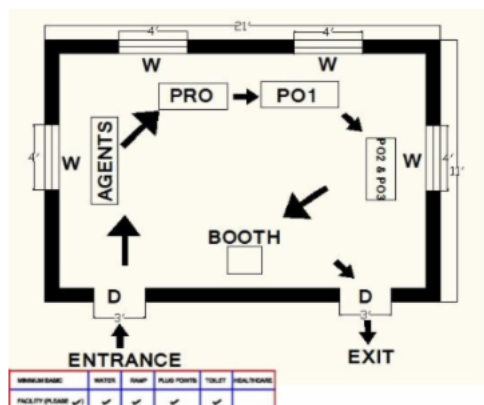

নির্বাচক নিবন্ধন আধিকারিকের স্বাক্ষর

Nazri Naksha

Google Map View

Polling Station Building Front View

Polling Station Front View

Cad View

Key MAP View

1	TFM2075331	নাম : মমতা ফেরুপাল স্বামীর নাম : সুশীল ফেরুপাল বাড়ির নং : n0305 বয়স : 28 লিঙ্গ : মহিলা	ফটো উপলব্ধ	2	TFM2075323	নাম : সুনীল ফেরুপাল পিতার নাম : গোপেশ্বর ফেরুপাল বাড়ির নং : n0804 বয়স : 44 লিঙ্গ : পুরুষ	ফটো উপলব্ধ	3	TFM2459089	নাম : নিতাই দাস পিতার নাম : পরেশ দাস বাড়ির নং : এন0001 বয়স : 41 লিঙ্গ : পুরুষ	ফটো উপলব্ধ
4	TFM2459238	নাম : বিজয় দাস পিতার নাম : সুদেব দাস বাড়ির নং : এন001 বয়স : 25 লিঙ্গ : পুরুষ	ফটো উপলব্ধ	5	TFM2458925	নাম : প্রতাপ দাস পিতার নাম : শ্যামল দাস বাড়ির নং : এন0001 বয়স : 24 লিঙ্গ : পুরুষ	ফটো উপলব্ধ	6	TFM2459063	নাম : কৃষ্ণা মাঝি পিতার নাম : রবীন্দ্র নাথ মাঝি বাড়ির নং : এন0001 বয়স : 23 লিঙ্গ : মহিলা	ফটো উপলব্ধ
7	TFM2459014	নাম : রবীন ঘরুই পিতার নাম : সুশান্ত ঘরুই বাড়ির নং : এন0001 বয়স : 23 লিঙ্গ : পুরুষ	ফটো উপলব্ধ	8	TFM2184083	নাম : জবা মাঝি সাঁতরা স্বামীর নাম : চিরঞ্জিৎ সাঁতরা বাড়ির নং : এন0001 বয়স : 28 লিঙ্গ : মহিলা	ফটো উপলব্ধ	9	WB/40/278/174456	নাম : ভগবান ঘরুই পিতার নাম : দেবু ঘরুই বাড়ির নং : n0182 বয়স : 55 লিঙ্গ : পুরুষ	ফটো উপলব্ধ
10	TFM1894641	নাম : প্রসেন ঘরুই পিতার নাম : ভগবান ঘরুই বাড়ির নং : n0182 বয়স : 29 লিঙ্গ : পুরুষ	ফটো উপলব্ধ	11	TFM2646693	নাম : পুতুল ঘরুই স্বামীর নাম : রাজকুমার ঘরুই বাড়ির নং : এন0001 বয়স : 22 লিঙ্গ : মহিলা	ফটো উপলব্ধ	12	TFM2646776	নাম : বিউটি সিট স্বামীর নাম : সরোজ সিট বাড়ির নং : এন0001 বয়স : 21 লিঙ্গ : মহিলা	ফটো উপলব্ধ
13	TFM2183978	নাম : প্রভাত দাস পিতার নাম : টোকন দাস বাড়ির নং : এন0001 বয়স : 25 লিঙ্গ : পুরুষ	ফটো উপলব্ধ	14	TFM2646644	নাম : পার্বতী দাস স্বামীর নাম : পথিক দাস বাড়ির নং : এন0001 বয়স : 21 লিঙ্গ : মহিলা	ফটো উপলব্ধ	15	TFM2646792	নাম : মৌমিতা হটুই স্বামীর নাম : লালু হটুই বাড়ির নং : এন0001 বয়স : 21 লিঙ্গ : মহিলা	ফটো উপলব্ধ
16	TFM1467752	নাম : করুণী ঘরুই স্বামীর নাম : সুশান্ত ঘরুই বাড়ির নং : n0001 বয়স : 54 লিঙ্গ : মহিলা	ফটো উপলব্ধ	17	WB/40/278/174147	নাম : পূর্ণিমা ঘরুই পিতার নাম : ভাগ্য ঘরুই বাড়ির নং : n0001 বয়স : 54 লিঙ্গ : মহিলা	ফটো উপলব্ধ	18	WB/40/278/174112	নাম : আশা ঘরুই স্বামীর নাম : খেনু ঘরুই বাড়ির নং : n0154 বয়স : 72 লিঙ্গ : মহিলা	ফটো উপলব্ধ
19	WB/40/278/174296	নাম : ধানি ঘরুই স্বামীর নাম : রবি ঘরুই বাড়ির নং : n0182 বয়স : 48 লিঙ্গ : মহিলা	ফটো উপলব্ধ	20	TFM2184018	নাম : লালু হটুই পিতার নাম : উত্তম হটুই বাড়ির নং : এন0001 বয়স : 28 লিঙ্গ : পুরুষ	ফটো উপলব্ধ	21	TFM2184026	নাম : প্রসেনজিৎ দাস পিতার নাম : বিকাশ দাস বাড়ির নং : এন0001 বয়স : 25 লিঙ্গ : পুরুষ	ফটো উপলব্ধ
22	TFM2184067	নাম : রাজা দাস পিতার নাম : উত্তম দাস বাড়ির নং : এন0001 বয়স : 25 লিঙ্গ : পুরুষ	ফটো উপলব্ধ	23	TFM2184059	নাম : সরোজ সিট পিতার নাম : লেনু সিট বাড়ির নং : এন0001 বয়স : 26 লিঙ্গ : পুরুষ	ফটো উপলব্ধ	24	TFM2183994	নাম : পথিক দাস অন্যান্য: সরলা দাস বাড়ির নং : n0001 বয়স : 25 লিঙ্গ : পুরুষ	ফটো উপলব্ধ
25	TFM1995372	নাম : মঞ্জলী পন্ডিড পিতার নাম : বিফল পন্ডিড বাড়ির নং : পুটুঙড়ী বয়স : 31 লিঙ্গ : মহিলা	ফটো উপলব্ধ	26	TFM2184000	নাম : রাজকুমার ঘরুই পিতার নাম : সুশান্ত ঘরুই বাড়ির নং : এন0001 বয়স : 25 লিঙ্গ : পুরুষ	ফটো উপলব্ধ	27	TFM2184125	নাম : প্রনব দাস পিতার নাম : বিকাশ দাস বাড়ির নং : এন0267 বয়স : 25 লিঙ্গ : পুরুষ	ফটো উপলব্ধ
28	TFM2184158	নাম : পূজা দাস স্বামীর নাম : অর্জুন দাস বাড়ির নং : এন0005 বয়স : 25 লিঙ্গ : মহিলা	ফটো উপলব্ধ	29	TFM2184042	নাম : মল্লিকা দাস স্বামীর নাম : বাদশা দাস বাড়ির নং : এন0280 বয়স : 25 লিঙ্গ : মহিলা	ফটো উপলব্ধ	30	TFM2184216	নাম : পিয়া দাস স্বামীর নাম : বিশুজিৎ দাস বাড়ির নং : এন0315 বয়স : 26 লিঙ্গ : মহিলা	ফটো উপলব্ধ