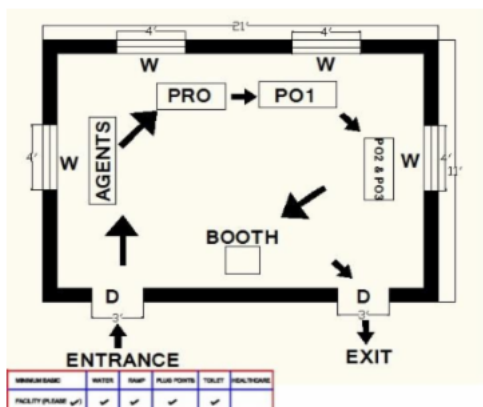

নির্বাচক নিবন্ধন আধিকারিকের স্বাক্ষর

Nazri Naksha

Google Map View

Polling Station Building Front View

Polling Station Front View

Cad View

Key MAP View

1 নাম : নূর সালিমা খাতুন পিতার নাম: নূর হক সেখ বাড়ির নং : n0164 বয়স : 35 লিঙ্গ : মহিলা	TFM1335595 ফটো উপলব্ধ	2 নাম : আসরুফা বিবি স্বামীর নাম: মিরাজ সেখ বাড়ির নং : n0202 বয়স : 27 লিঙ্গ : মহিলা	TFM1996388 ফটো উপলব্ধ	3 নাম : সামিম মন্ডল পিতার নাম: সেন্টু মন্ডল বাড়ির নং : n0201 বয়স : 28 লিঙ্গ : পুরুষ	TFM1996370 ফটো উপলব্ধ
4 নাম : বুলি খাতুন পিতার নাম: হারায় মন্ডল বাড়ির নং : n0197 বয়স : 29 লিঙ্গ : মহিলা	TFM1996339 ফটো উপলব্ধ	5 নাম : নাজমা বিবি(খাতুন) স্বামীর নাম: ভুটাই সেখ বাড়ির নং : n0181 বয়স : 30 লিঙ্গ : মহিলা	TFM1713163 ফটো উপলব্ধ	6 নাম : শোনেহারা বিবি স্বামীর নাম: নজরুল সেখ বাড়ির নং : n0168 বয়স : 34 লিঙ্গ : মহিলা	TFM1467844 ফটো উপলব্ধ
7 নাম : আজমীরা বিবি স্বামীর নাম: ইনছান খান বাড়ির নং : n0159 বয়স : 40 লিঙ্গ : মহিলা	TFM1335017 ফটো উপলব্ধ	8 নাম : খাঁ ইনছান পিতার নাম: খাঁ সরকত বাড়ির নং : n0159 বয়স : 44 লিঙ্গ : পুরুষ	JQK1962810 ফটো উপলব্ধ	9 নাম : জামাল মন্ডল পিতার নাম: খোদাবক্স মন্ডল বাড়ির নং : n0154 বয়স : 30 লিঙ্গ : পুরুষ	TFM1713171 ফটো উপলব্ধ
10 নাম : আরচায়না বিবি স্বামীর নাম: আলিবর্দি মন্ডল বাড়ির নং : n0154 বয়স : 31 লিঙ্গ : মহিলা	TFM1590793 ফটো উপলব্ধ	11 নাম : আলিবর্দি মন্ডল পিতার নাম: খোদাবক্স মন্ডল বাড়ির নং : n0154 বয়স : 39 লিঙ্গ : পুরুষ	TFM1467984 ফটো উপলব্ধ	12 নাম : সেলিমা বিবি স্বামীর নাম: সাইফুদ্দিন মন্ডল বাড়ির নং : n0154 বয়স : 43 লিঙ্গ : মহিলা	JQK2501682 ফটো উপলব্ধ
13 নাম : সাইফুদ্দিন মন্ডল পিতার নাম: খোদাবক্স মন্ডল বাড়ির নং : n0154 বয়স : 46 লিঙ্গ : পুরুষ	JQK1420280 ফটো উপলব্ধ	14 নাম : খোদাবক্স মন্ডল পিতার নাম: দাউদ মন্ডল বাড়ির নং : n0154 বয়স : 73 লিঙ্গ : পুরুষ	JQK0308668 ফটো উপলব্ধ	15 নাম : সেখ কাফুরা বিবি স্বামীর নাম: সেখ মনিরুল বাড়ির নং : n0080 বয়স : 45 লিঙ্গ : মহিলা	JQK1420041 ফটো উপলব্ধ
16 নাম : তাজমিরা খাতুন স্বামীর নাম: সাদ্দাম সেখ বাড়ির নং : n0213 বয়স : 43 লিঙ্গ : মহিলা	TFM1996495 ফটো উপলব্ধ	17 নাম : নাসিরা বিবি স্বামীর নাম: কায়ম খাঁ বাড়ির নং : n0214 বয়স : 30 লিঙ্গ : মহিলা	TFM1996503 ফটো উপলব্ধ	18 নাম : আনহারা বিবি স্বামীর নাম: আমেরালি সেখ বাড়ির নং : n0215 বয়স : 31 লিঙ্গ : মহিলা	TFM1996511 ফটো উপলব্ধ
19 নাম : হাসিবুল সেখ পিতার নাম: এজারুল সেখ বাড়ির নং : n0216 বয়স : 28 লিঙ্গ : পুরুষ	TFM1996529 ফটো উপলব্ধ	20 নাম : মর্জিনা খাতুন স্বামীর নাম: টিটু সেখ বাড়ির নং : এন0232 বয়স : 31 লিঙ্গ : মহিলা	TLK1359397 ফটো উপলব্ধ	21 নাম : মাম্পি খাতুন পিতার নাম: আজমাইল মোল্লা বাড়ির নং : n0308 বয়স : 28 লিঙ্গ : মহিলা	TFM2108926 ফটো উপলব্ধ
22 নাম : সালমা খাতুন স্বামীর নাম: নুরুল ইসলাম সেখ বাড়ির নং : n0310 বয়স : 31 লিঙ্গ : মহিলা	TFM2104800 ফটো উপলব্ধ	23 নাম : নূরতাজ খাতুন স্বামীর নাম: মোমিন মল্লিক বাড়ির নং : n0221 বয়স : 29 লিঙ্গ : মহিলা	TFM1996578 ফটো উপলব্ধ	24 নাম : আনজিলা খাতুন পিতার নাম: ফজল রহমান সেখ বাড়ির নং : n0222 বয়স : 30 লিঙ্গ : মহিলা	TFM1996586 ফটো উপলব্ধ
25 নাম : হাতেমা বিবি স্বামীর নাম: আকবর খাঁ বাড়ির নং : n0304 বয়স : 28 লিঙ্গ : মহিলা	TFM2081230 ফটো উপলব্ধ	26 নাম : উম্মিয়া খাতুন পিতার নাম: আসফর সেখ বাড়ির নং : n0227 বয়স : 27 লিঙ্গ : মহিলা	TFM1996636 ফটো উপলব্ধ	27 নাম : রেজিনা বেগম স্বামীর নাম: আমিরুল মোল্লা বাড়ির নং : n0233 বয়স : 37 লিঙ্গ : মহিলা	TFM1996693 ফটো উপলব্ধ
28 নাম : সেখ কুমকুম বিবি স্বামীর নাম: লালু সেখ বাড়ির নং : n0235 বয়স : 45 লিঙ্গ : মহিলা	JQK1420736 ফটো উপলব্ধ	29 নাম : নাসরিন খাতুন পিতার নাম: নাসের সেখ বাড়ির নং : n0238 বয়স : 28 লিঙ্গ : মহিলা	TFM2075695 ফটো উপলব্ধ	30 নাম : সামিনা খাতুন পিতার নাম: সারাক্ত সেখ বাড়ির নং : n0239 বয়স : 26 লিঙ্গ : মহিলা	TFM2075703 ফটো উপলব্ধ