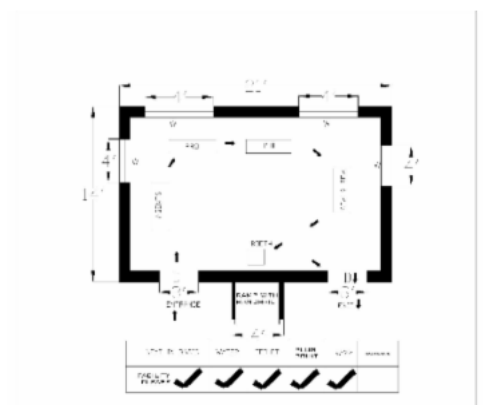

নির্বাচক নিবন্ধন আধিকারিকের স্বাক্ষর

Nazri Naksha

Google Map View

Polling Station Building Front View

Polling Station Front View

Cad View

Key MAP View

|  |                                |  |                                |   |                                |
|--|--------------------------------|--|--------------------------------|---|--------------------------------|
| 1<br>নাম : ইউসুপ আলি সেখ<br>পিতার নাম: আসরফ আলি সেখ<br>বাড়ির নং : n0034<br>বয়স : 41 লিঙ্গ : পুরুষ                | JQK2200228<br>ফটো উপলব্ধ       | 2<br>নাম : পতুলবিবি<br>স্বামীর নাম: খোলিন সেখ<br>বাড়ির নং : n0121<br>বয়স : 50 লিঙ্গ : মহিলা                    | WB/40/278/177138<br>ফটো উপলব্ধ | 3<br>নাম : হাজেরা বিবি<br>স্বামীর নাম: আসরফ আলি সেখ<br>বাড়ির নং : n0034<br>বয়স : 68 লিঙ্গ : মহিলা           | TFM2404952<br>ফটো উপলব্ধ       |
| 4<br>নাম : মোসারফ আলি সেখ<br>পিতার নাম: আসরফ আলি সেখ<br>বাড়ির নং : n0034<br>বয়স : 52 লিঙ্গ : পুরুষ               | WB/40/278/177723<br>ফটো উপলব্ধ | 5<br>নাম : হাসিনা মমতাজ সেখ<br>স্বামীর নাম: মোসারফ আলি সেখ<br>বাড়ির নং : n0034<br>বয়স : 39 লিঙ্গ : মহিলা       | TFM1183532<br>ফটো উপলব্ধ       | 6<br>নাম : আলমিনা বিবি<br>স্বামীর নাম: আয়বনবি সেখ<br>বাড়ির নং : n0034<br>বয়স : 39 লিঙ্গ : মহিলা            | TFM1655067<br>ফটো উপলব্ধ       |
| 7<br>নাম : সেখ বরকত আলি<br>পিতার নাম: আসরফ আলি সেখ<br>বাড়ির নং : n0034<br>বয়স : 48 লিঙ্গ : পুরুষ                 | TFM0556670<br>ফটো উপলব্ধ       | 8<br>নাম : দোলেমুন্না বিবি<br>স্বামীর নাম: সেলিম মন্ডল<br>বাড়ির নং : n0183<br>বয়স : 31 লিঙ্গ : মহিলা           | TFM2081388<br>ফটো উপলব্ধ       | 9<br>নাম : মর্জিনা খাতুন<br>পিতার নাম: সিরাজ সেখ<br>বাড়ির নং : n0267<br>বয়স : 28 লিঙ্গ : মহিলা              | TFM1996206<br>ফটো উপলব্ধ       |
| 10<br>নাম : সোনেহার খাতুন<br>পিতার নাম: আজমত সেখ<br>বাড়ির নং : n0272<br>বয়স : 29 লিঙ্গ : মহিলা                   | TFM2081271<br>ফটো উপলব্ধ       | 11<br>নাম : মনোয়ারা খাতুন<br>স্বামীর নাম: হাবিব মোল্লা<br>বাড়ির নং : n0193<br>বয়স : 29 লিঙ্গ : মহিলা          | TFM2081453<br>ফটো উপলব্ধ       | 12<br>নাম : ইনামুল মল্লিক<br>পিতার নাম: মহীবুল মল্লিক<br>বাড়ির নং : n0164<br>বয়স : 26 লিঙ্গ : পুরুষ         | TFM2090942<br>ফটো উপলব্ধ       |
| 13<br>নাম : রুবিনা সুলতানা<br>স্বামীর নাম: ইউসুপ আলি সেখ<br>বাড়ির নং : n0034<br>বয়স : 30 লিঙ্গ : মহিলা           | TFM2091007<br>ফটো উপলব্ধ       | 14<br>নাম : নাসমা বিবি<br>স্বামীর নাম: সাহেব সেখ<br>বাড়ির নং : n0200<br>বয়স : 28 লিঙ্গ : মহিলা                 | TFM2091106<br>ফটো উপলব্ধ       | 15<br>নাম : ইউসুফ খাঁন<br>পিতার নাম: মহাসীন খাঁন<br>বাড়ির নং : n0122<br>বয়স : 38 লিঙ্গ : পুরুষ              | TFM1808286<br>ফটো উপলব্ধ       |
| 16<br>নাম : সাহেল খান<br>পিতার নাম: মহাসীন খান<br>বাড়ির নং : n0122<br>বয়স : 36 লিঙ্গ : পুরুষ                     | TFM1184035<br>ফটো উপলব্ধ       | 17<br>নাম : তনজা বিবি<br>স্বামীর নাম: ময়না সেখ<br>বাড়ির নং : n0086<br>বয়স : 45 লিঙ্গ : মহিলা                  | JQK1967116<br>ফটো উপলব্ধ       | 18<br>নাম : খাদিজা খাঁন<br>স্বামীর নাম: ইউসুফ খাঁন<br>বাড়ির নং : এন0122<br>বয়স : 31 লিঙ্গ : মহিলা           | TFM2126860<br>ফটো উপলব্ধ       |
| 19<br>নাম : নাসিমা মন্ডল<br>স্বামীর নাম: শুকুর মন্ডল<br>বাড়ির নং : n0182<br>বয়স : 37 লিঙ্গ : মহিলা               | TFM1183854<br>ফটো উপলব্ধ       | 20<br>নাম : হানুফা খাঁ<br>স্বামীর নাম: কিবরিয়া খাঁ<br>বাড়ির নং : n0127<br>বয়স : 63 লিঙ্গ : মহিলা              | WB/40/278/177226<br>ফটো উপলব্ধ | 21<br>নাম : সোয়াদী খাঁ<br>স্বামীর নাম: ইয়াসিন খাঁ<br>বাড়ির নং : n0127<br>বয়স : 61 লিঙ্গ : মহিলা           | WB/40/278/177305<br>ফটো উপলব্ধ |
| 22<br>নাম : ডালিম খাঁন<br>পিতার নাম: ইয়াসিন খান<br>বাড়ির নং : n0127<br>বয়স : 40 লিঙ্গ : পুরুষ                   | JQK2199479<br>ফটো উপলব্ধ       | 23<br>নাম : সাবির খাঁন<br>পিতার নাম: ইয়াসিন খাঁন<br>বাড়ির নং : n0127<br>বয়স : 29 লিঙ্গ : পুরুষ                | TFM1807841<br>ফটো উপলব্ধ       | 24<br>নাম : নাসিরা খাঁন<br>স্বামীর নাম: ডালিম খাঁন<br>বাড়ির নং : n0127<br>বয়স : 29 লিঙ্গ : মহিলা            | TFM1896232<br>ফটো উপলব্ধ       |
| 25<br>নাম : সান্তনা খাঁন<br>স্বামীর নাম: আলিম খাঁন<br>বাড়ির নং : এন0127<br>বয়স : 37 লিঙ্গ : মহিলা                | TFM2126969<br>ফটো উপলব্ধ       | 26<br>নাম : ইসমাইল খাঁ<br>পিতার নাম: মহাসীন খাঁ<br>বাড়ির নং : n0126<br>বয়স : 66 লিঙ্গ : পুরুষ                  | TFM2739811<br>ফটো উপলব্ধ       | 27<br>নাম : ফিরোজ খাতুন<br>স্বামীর নাম: ইসমাইল খাঁ<br>বাড়ির নং : n0126<br>বয়স : 29 লিঙ্গ : মহিলা            | TFM1808260<br>ফটো উপলব্ধ       |
| 28<br>নাম : হাদিয়াওনেনসা খাতুন<br>স্বামীর নাম: লুতফর রহমান মল্লিক<br>বাড়ির নং : n0176<br>বয়স : 82 লিঙ্গ : মহিলা | TFM2600617<br>ফটো উপলব্ধ       | 29<br>নাম : আজিজুর রহমান মল্লিক<br>পিতার নাম: লুতফর রহমান মল্লিক<br>বাড়ির নং : n0176<br>বয়স : 54 লিঙ্গ : পুরুষ | WB/40/278/177819<br>ফটো উপলব্ধ | 30<br>নাম : নারগিস মল্লিক<br>স্বামীর নাম: আজিজুর রহমান মল্লিক<br>বাড়ির নং : n0176<br>বয়স : 43 লিঙ্গ : মহিলা | JQK2199727<br>ফটো উপলব্ধ       |