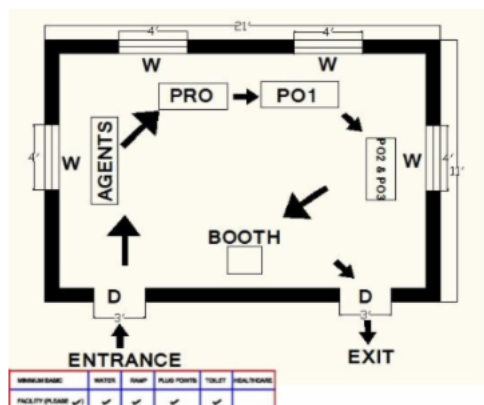

নির্বাচক নিবন্ধন আধিকারিকের স্বাক্ষর

Nazri Naksha

Google Map View

Polling Station Building Front View

Polling Station Front View

Cad View

Key MAP View

1 নাম : রেকসোনা খাতুন স্বামীর নাম: মফিজুল মল্লিক বাড়ির নং : n0169 বয়স : 26 লিঙ্গ : মহিলা	TFM2091999 ফটো উপলব্ধ	2 নাম : নাজমা খাতুন স্বামীর নাম: গিয়াসউদ্দিন মল্লিক বাড়ির নং : n0174 বয়স : 26 লিঙ্গ : মহিলা	TFM2092047 ফটো উপলব্ধ	3 নাম : সরমিনা খাতুন স্বামীর নাম: আসরফ আলি সেখ বাড়ির নং : n0139 বয়স : 28 লিঙ্গ : মহিলা	TFM1996701 ফটো উপলব্ধ
4 নাম : সেমেনা খাতুন পিতার নাম: মেহের আলি মল্লিক বাড়ির নং : n0140 বয়স : 27 লিঙ্গ : মহিলা	TFM1996719 ফটো উপলব্ধ	5 নাম : সাহিদা খাতুন স্বামীর নাম: মহম্মদ আলি মল্লিক বাড়ির নং : n0149 বয়স : 27 লিঙ্গ : মহিলা	TFM1996800 ফটো উপলব্ধ	6 নাম : বুল্টি খাতুন স্বামীর নাম: আলমগীর মল্লিক বাড়ির নং : n0147 বয়স : 31 লিঙ্গ : মহিলা	TFM1996784 ফটো উপলব্ধ
7 নাম : নাফসিয়া বিবি স্বামীর নাম: মফিজুল সেখ বাড়ির নং : n0160 বয়স : 40 লিঙ্গ : মহিলা	JQK2201275 ফটো উপলব্ধ	8 নাম : জয়নাব খাতুন স্বামীর নাম: আমিরুল মল্লিক বাড়ির নং : এন0005 বয়স : 26 লিঙ্গ : মহিলা	TFM2039584 ফটো উপলব্ধ	9 নাম : ফুলতাজুন্নেব্বি স্বামীর নাম: আরসেদ মল্লিক বাড়ির নং : n0134 বয়স : 27 লিঙ্গ : মহিলা	JQK2108421 ফটো উপলব্ধ
10 নাম : খাতুন মল্লিক স্বামীর নাম: নাসিরউদ্দিন মল্লিক বাড়ির নং : n0011 বয়স : 50 লিঙ্গ : মহিলা	WB/40/278/177296 ফটো উপলব্ধ	11 নাম : কারফত মল্লিক পিতার নাম: অজিত মল্লিক বাড়ির নং : n0020 বয়স : 50 লিঙ্গ : পুরুষ	WB/40/278/177562 ফটো উপলব্ধ	12 নাম : মোরসেদ মল্লিক পিতার নাম: দাউত মল্লিক বাড়ির নং : n0005 বয়স : 72 লিঙ্গ : পুরুষ	WB/40/278/177222 ফটো উপলব্ধ
13 নাম : হাসিবা মল্লিক স্বামীর নাম: আনিসুর মল্লিক বাড়ির নং : n0159 বয়স : 30 লিঙ্গ : মহিলা	TFM2036747 ফটো উপলব্ধ	14 নাম : সাবির মল্লিক পিতার নাম: বাদল মল্লিক বাড়ির নং : n0161 বয়স : 26 লিঙ্গ : পুরুষ	TFM2091916 ফটো উপলব্ধ	15 নাম : জয়নাল হক মল্লিক পিতার নাম: মজিবুল মল্লিক বাড়ির নং : n0162 বয়স : 27 লিঙ্গ : পুরুষ	TFM2091924 ফটো উপলব্ধ
16 নাম : ইয়াসমিন মল্লিক স্বামীর নাম: এনামুল মল্লিক বাড়ির নং : n0164 বয়স : 29 লিঙ্গ : মহিলা	TFM2091940 ফটো উপলব্ধ	17 নাম : সুরোজ মল্লিক পিতার নাম: আরজুল মল্লিক বাড়ির নং : n0168 বয়স : 26 লিঙ্গ : পুরুষ	TFM2091981 ফটো উপলব্ধ	18 নাম : মোমিনা মল্লিক স্বামীর নাম: হাসিবুল মল্লিক বাড়ির নং : N0029 বয়স : 25 লিঙ্গ : মহিলা	TFM2406221 ফটো উপলব্ধ
19 নাম : হাসিনুর মল্লিক স্বামীর নাম: মুনছুর মল্লিক বাড়ির নং : n0136 বয়স : 44 লিঙ্গ : মহিলা	JQK1231356 ফটো উপলব্ধ	20 নাম : আকবর মল্লিক পিতার নাম: কচি মল্লিক বাড়ির নং : N0087 বয়স : 28 লিঙ্গ : পুরুষ	TFM1896547 ফটো উপলব্ধ	21 নাম : আলিবদ্দিন মল্লিক পিতার নাম: মোরসেদ মল্লিক বাড়ির নং : n0005 বয়স : 39 লিঙ্গ : পুরুষ	TFM0552703 ফটো উপলব্ধ
22 নাম : মোসারফ মল্লিক পিতার নাম: হোসেন মল্লিক বাড়ির নং : n0148 বয়স : 28 লিঙ্গ : পুরুষ	TFM1996792 ফটো উপলব্ধ	23 নাম : সাজিনা মল্লিক স্বামীর নাম: রমজান মল্লিক বাড়ির নং : n0154 বয়স : 27 লিঙ্গ : মহিলা	TFM1996859 ফটো উপলব্ধ	24 নাম : কাবিরুল মল্লিক পিতার নাম: আবুল কালাম মল্লিক বাড়ির নং : n0155 বয়স : 27 লিঙ্গ : পুরুষ	TFM1996867 ফটো উপলব্ধ
25 নাম : ফতেমা মল্লিক স্বামীর নাম: মনিরুল মল্লিক বাড়ির নং : n0156 বয়স : 31 লিঙ্গ : মহিলা	TFM1996875 ফটো উপলব্ধ	26 নাম : সরিফুল মল্লিক পিতার নাম: কোরবান মল্লিক বাড়ির নং : n0053 বয়স : 33 লিঙ্গ : পুরুষ	TFM1468677 ফটো উপলব্ধ	27 নাম : জাহিরুল মল্লিক মায়ের নাম: মোমেনা মল্লিক বাড়ির নং : n0064 বয়স : 33 লিঙ্গ : পুরুষ	TFM1336353 ফটো উপলব্ধ
28 নাম : সরিফুল মল্লিক মায়ের নাম: মোহেনা মল্লিক বাড়ির নং : n0064 বয়স : 30 লিঙ্গ : পুরুষ	TFM1808518 ফটো উপলব্ধ	29 নাম : নাসিরুল মল্লিক পিতার নাম: হাসমত মল্লিক বাড়ির নং : n0141 বয়স : 27 লিঙ্গ : পুরুষ	TFM1996727 ফটো উপলব্ধ	30 নাম : আমানতুল্লা মল্লিক পিতার নাম: জামান আলি মল্লিক বাড়ির নং : n0142 বয়স : 27 লিঙ্গ : পুরুষ	TFM1996735 ফটো উপলব্ধ