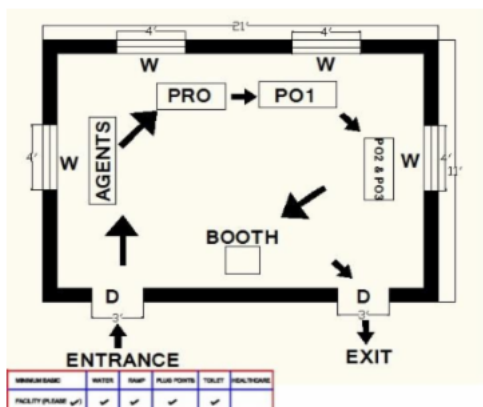

নির্বাচক নিবন্ধন আধিকারিকের স্বাক্ষর

Nazri Naksha

Google Map View

Polling Station Building Front View

Polling Station Front View

Cad View

Key MAP View

1 নাম : রুপসোনাবিবি মণ্ডল স্বামীর নাম: ইসরাফিল মণ্ডল বাড়ির নং : n0080 বয়স : 45 লিঙ্গ : মহিলা	JQK2202547 ফটো উপলব্ধ	2 নাম : ইসরাফিল মণ্ডল পিতার নাম: দাউদআলী মণ্ডল বাড়ির নং : n0080 বয়স : 50 লিঙ্গ : পুরুষ	JQK0334078 ফটো উপলব্ধ	3 নাম : পাতাশি বিবি স্বামীর নাম: সেখ সাহাবুদ্দিন বাড়ির নং : n0021 বয়স : 27 লিঙ্গ : মহিলা	TFM2093532 ফটো উপলব্ধ
4 নাম : হামিদা বিবি স্বামীর নাম: মোজাফফর সেখ বাড়ির নং : n0104 বয়স : 27 লিঙ্গ : মহিলা	TFM2093516 ফটো উপলব্ধ	5 নাম : আশেদা খাতুন স্বামীর নাম: আজহার সেখ বাড়ির নং : n0018 বয়স : 28 লিঙ্গ : মহিলা	TFM2092617 ফটো উপলব্ধ	6 নাম : রুপসোনা খাতুন স্বামীর নাম: ইকরামুল সেখ বাড়ির নং : n0018 বয়স : 30 লিঙ্গ : মহিলা	TFM2092609 ফটো উপলব্ধ
7 নাম : সান্তনা খাতুন স্বামীর নাম: সেখ মুস্তাক আলি বাড়ির নং : n0112 বয়স : 32 লিঙ্গ : মহিলা	TFM2092591 ফটো উপলব্ধ	8 নাম : আনহারা খাতুন স্বামীর নাম: আবুল সালাম সেখ বাড়ির নং : n0084 বয়স : 31 লিঙ্গ : মহিলা	TFM2092583 ফটো উপলব্ধ	9 নাম : টুঙ্গা বেগম স্বামীর নাম: মোস্তাকিম সেখ বাড়ির নং : n0157 বয়স : 40 লিঙ্গ : মহিলা	TFM2092567 ফটো উপলব্ধ
10 নাম : মবিনা খাতুন স্বামীর নাম: মহম্মদ সেখ বাড়ির নং : n0156 বয়স : 26 লিঙ্গ : মহিলা	TFM2092559 ফটো উপলব্ধ	11 নাম : সেখ ইমরান আলি পিতার নাম: সেখ আব্দুল হক বাড়ির নং : এন0005 বয়স : 27 লিঙ্গ : পুরুষ	TFM2092542 ফটো উপলব্ধ	12 নাম : সামিমা মল্লিক পিতার নাম: মফিজুর রহমান মল্লিক বাড়ির নং : n0154 বয়স : 26 লিঙ্গ : মহিলা	TFM2092534 ফটো উপলব্ধ
13 নাম : ফুলসুরা খাতুন স্বামীর নাম: সেখ জামিরুল বাড়ির নং : n0153 বয়স : 28 লিঙ্গ : মহিলা	TFM2092526 ফটো উপলব্ধ	14 নাম : সাহিদা বিবি স্বামীর নাম: সোনাফুল সেখ বাড়ির নং : n0168 বয়স : 27 লিঙ্গ : মহিলা	TFM2106219 ফটো উপলব্ধ	15 নাম : রাবেয়া বেগম স্বামীর নাম: সেখ হাসমত আলি বাড়ির নং : n0112 বয়স : 56 লিঙ্গ : মহিলা	WB/40/278/180571 ফটো উপলব্ধ
16 নাম : সেখ রাকিব পিতার নাম: মহম্মদ হুসেন সেখ বাড়ির নং : এন0100 বয়স : 25 লিঙ্গ : পুরুষ	TFM2188829 ফটো উপলব্ধ	17 নাম : সেখ আহম্মদ আলি পিতার নাম: জামিয়ার সেখ বাড়ির নং : n0069 বয়স : 31 লিঙ্গ : পুরুষ	TFM1592716 ফটো উপলব্ধ	18 নাম : আবিদা সুলতানা স্বামীর নাম: সেখ ইনতাজুল বাড়ির নং : N0025 বয়স : 28 লিঙ্গ : মহিলা	TFM2411726 ফটো উপলব্ধ
19 নাম : আব্দুল কালাম সেখ পিতার নাম: জামাত আলী সেখ বাড়ির নং : n0024 বয়স : 58 লিঙ্গ : পুরুষ	WB/40/278/180484 ফটো উপলব্ধ	20 নাম : রসোনা বিবি সেখ স্বামীর নাম: আব্দুল কালাম সেখ বাড়ির নং : n0024 বয়স : 52 লিঙ্গ : মহিলা	JQK1332212 ফটো উপলব্ধ	21 নাম : দিলরুবা সেখ স্বামীর নাম: সেখ আব্দুল আলিম বাড়ির নং : n0024 বয়স : 32 লিঙ্গ : মহিলা	TFM1592633 ফটো উপলব্ধ
22 নাম : সেখ আব্দুল আলিম পিতার নাম: সেখ আবুল কালাম বাড়ির নং : n0024 বয়স : 31 লিঙ্গ : পুরুষ	TFM1592641 ফটো উপলব্ধ	23 নাম : আমিরুল সেখ পিতার নাম: কালাম সেখ বাড়ির নং : n0024 বয়স : 29 লিঙ্গ : পুরুষ	TFM1809128 ফটো উপলব্ধ	24 নাম : মাঝিয়া বিবি স্বামীর নাম: সেখ রজব আলি বাড়ির নং : n0025 বয়স : 57 লিঙ্গ : মহিলা	WB/40/278/180126 ফটো উপলব্ধ
25 নাম : সেখ ইস্তাজুল পিতার নাম: সেখ রজব আলি বাড়ির নং : n0025 বয়স : 34 লিঙ্গ : পুরুষ	TFM1418029 ফটো উপলব্ধ	26 নাম : তকব্বিরা বেগম স্বামীর নাম: মহম্মদ হোসেন সেখ বাড়ির নং : এন0100 বয়স : 58 লিঙ্গ : মহিলা	TFM2704377 ফটো উপলব্ধ	27 নাম : আলি হোসেন সেখ পিতার নাম: মোঃ হোসেন সেখ বাড়ির নং : এন0100 বয়স : 31 লিঙ্গ : পুরুষ	TFM1592674 ফটো উপলব্ধ
28 নাম : মেহেরুন্নেসা বিবি স্বামীর নাম: সাহাবুল সেখ বাড়ির নং : n0149 বয়স : 27 লিঙ্গ : মহিলা	TFM1997444 ফটো উপলব্ধ	29 নাম : সাবিনা বিবি পিতার নাম: আসাদালি সেখ বাড়ির নং : n0130 বয়স : 39 লিঙ্গ : মহিলা	TFM1997253 ফটো উপলব্ধ	30 নাম : রোজিনা খাতুন স্বামীর নাম: হাসান সেখ বাড়ির নং : n0132 বয়স : 30 লিঙ্গ : মহিলা	TFM1997279 ফটো উপলব্ধ