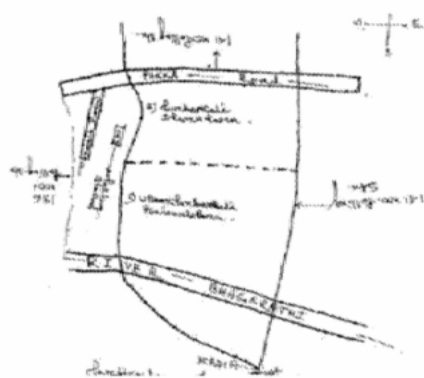

Nazri Naksha