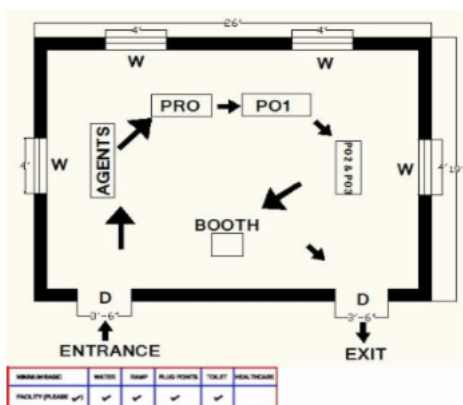

নির্বাচক নিবন্ধন আধিকারিকের স্বাক্ষর

Nazri Naksha

Google Map View

Polling Station Building Front View

Polling Station Front View

Cad View

Key MAP View

1	TFM1714609	নাম : সেখ মহিবুর রহমান পিতার নাম : সেখ নজিবুর রহমান বাড়ির নং : n0168 বয়স : 30 লিঙ্গ : পুরুষ	ফটো উপলব্ধ	2	TFM1464585	নাম : নূর সেলিমা খাতুন স্বামীর নাম : সেখ গোলাম জিকরিয়া বাড়ির নং : n0216 বয়স : 33 লিঙ্গ : মহিলা	ফটো উপলব্ধ	3	TFM0569822	নাম : সাবিনা খাতুন সেখ স্বামীর নাম : মহম্মদ আলি সেখ বাড়ির নং : n0159 বয়স : 44 লিঙ্গ : মহিলা	ফটো উপলব্ধ
4	WB/40/278/183422	নাম : হাজিলা বিবি সেখ স্বামীর নাম : খাজানিজামুদ্দিন সেখ বাড়ির নং : n0016 বয়স : 52 লিঙ্গ : মহিলা	ফটো উপলব্ধ	5	WB/40/278/183163	নাম : সেখ খাজা নিজামুদ্দিন পিতার নাম : এরসাদ সেখ বাড়ির নং : n0016 বয়স : 58 লিঙ্গ : পুরুষ	ফটো উপলব্ধ	6	TFM1809300	নাম : সেখ কামরুল ইসলাম পিতার নাম : সেখ হাসান আলি বাড়ির নং : n0005 বয়স : 29 লিঙ্গ : পুরুষ	ফটো উপলব্ধ
7	TFM1592864	নাম : রাজিফা বেগম স্বামীর নাম : সেখ মনিরুল ইসলাম বাড়ির নং : n0005 বয়স : 35 লিঙ্গ : মহিলা	ফটো উপলব্ধ	8	WB/40/278/183344	নাম : মনোজা বিবি স্বামীর নাম : সেখ হাসান আলি বাড়ির নং : n0005 বয়স : 65 লিঙ্গ : মহিলা	ফটো উপলব্ধ	9	WB/40/278/183701	নাম : সেখ হাসান আলি পিতার নাম : বাসাদ সেখ বাড়ির নং : n0005 বয়স : 70 লিঙ্গ : পুরুষ	ফটো উপলব্ধ
10	WB/40/278/180034	নাম : জয়গননেছা বিবি স্বামীর নাম : সানোয়ার আলি সেখ বাড়ির নং : n0119 বয়স : 54 লিঙ্গ : মহিলা	ফটো উপলব্ধ	11	WB/40/278/183098	নাম : মীর মিনার আলি পিতার নাম : মীর নূর মহম্মদ বাড়ির নং : n0102 বয়স : 55 লিঙ্গ : পুরুষ	ফটো উপলব্ধ	12	TFM1997691	নাম : নাজিমা বেগম স্বামীর নাম : সেখ মহিদুল হক বাড়ির নং : n0244 বয়স : 31 লিঙ্গ : মহিলা	ফটো উপলব্ধ
13	WB/40/278/183253	নাম : সাহেরা খাতুন স্বামীর নাম : নজিবুর রহমান সেখ বাড়ির নং : n0168 বয়স : 60 লিঙ্গ : মহিলা	ফটো উপলব্ধ	14	TFM1470822	নাম : রিভানা বেগম সেখ স্বামীর নাম : সেখ সিবগাতুল্লা বাড়ির নং : n0159 বয়স : 34 লিঙ্গ : মহিলা	ফটো উপলব্ধ	15	JQK1282003	নাম : মেহেবুবা সেখ স্বামীর নাম : সাদেক আলি সেখ বাড়ির নং : n0159 বয়স : 40 লিঙ্গ : মহিলা	ফটো উপলব্ধ
16	TFM1997600	নাম : জোৎস্না খাতুন স্বামীর নাম : কাপী মল্লিক বাড়ির নং : n0035 বয়স : 32 লিঙ্গ : মহিলা	ফটো উপলব্ধ	17	TFM1338243	নাম : মীর মহম্মদ সাবির আলি পিতার নাম : মিনার মীর বাড়ির নং : n0102 বয়স : 35 লিঙ্গ : পুরুষ	ফটো উপলব্ধ	18	TFM2093581	নাম : সেখ ইমরান পিতার নাম : সেখ আবুবক্বার সিদ্দিক বাড়ির নং : n0248 বয়স : 27 লিঙ্গ : পুরুষ	ফটো উপলব্ধ
19	TFM2093664	নাম : সেখ জাবাজ আলি পিতার নাম : সেখ মহম্মদ আলি বাড়ির নং : n0256 বয়স : 26 লিঙ্গ : পুরুষ	ফটো উপলব্ধ	20	TFM2093730	নাম : সেখ ফিরোজ উদ্দিন পিতার নাম : আব্দুল আমিন সেখ বাড়ির নং : এন0158 বয়স : 26 লিঙ্গ : পুরুষ	ফটো উপলব্ধ	21	TFM0566687	নাম : সেখ মাসুদ পিতার নাম : সেখ হাসিবুর রহমান বাড়ির নং : n0041 বয়স : 37 লিঙ্গ : পুরুষ	ফটো উপলব্ধ
22	JQK0339333	নাম : নাজমা বেগম স্বামীর নাম : নজিবুর রহমান সেখ বাড়ির নং : n0041 বয়স : 57 লিঙ্গ : মহিলা	ফটো উপলব্ধ	23	WB/40/278/183845	নাম : নজিবুর রহমান সেখ পিতার নাম : আঃ কায়েম সেখ বাড়ির নং : n0041 বয়স : 52 লিঙ্গ : পুরুষ	ফটো উপলব্ধ	24	TFM1338953	নাম : কামরুল্লাহ বেগম সেখ স্বামীর নাম : মজিবুর রহমান সেখ বাড়ির নং : n0041 বয়স : 35 লিঙ্গ : মহিলা	ফটো উপলব্ধ
25	TFM2093821	নাম : জাহিদা খাতুন স্বামীর নাম : সেখ নূর মহম্মদ বাড়ির নং : n0103 বয়স : 27 লিঙ্গ : মহিলা	ফটো উপলব্ধ	26	TFM2093870	নাম : সেখ মহঃ সাদ্দিন রাজা পিতার নাম : সেখ আকবর আলি বাড়ির নং : n0006 বয়স : 26 লিঙ্গ : পুরুষ	ফটো উপলব্ধ	27	TFM2093896	নাম : মাহুজা খাতুন স্বামীর নাম : সেখ হাসান আলি বাড়ির নং : n0279 বয়স : 32 লিঙ্গ : মহিলা	ফটো উপলব্ধ
28	TFM2093938	নাম : কাসমিরা খাতুন স্বামীর নাম : সেখ গোলাম নবী বাড়ির নং : n0283 বয়স : 28 লিঙ্গ : মহিলা	ফটো উপলব্ধ	29	TFM1997519	নাম : সেখ জাহাঙ্গির পিতার নাম : সেখ আনোয়ার আলি বাড়ির নং : n0226 বয়স : 27 লিঙ্গ : পুরুষ	ফটো উপলব্ধ	30	WB/40/278/183072	নাম : ফিরোজা বিবি স্বামীর নাম : সেখ আরসেদ আলি বাড়ির নং : n0071 বয়স : 58 লিঙ্গ : মহিলা	ফটো উপলব্ধ