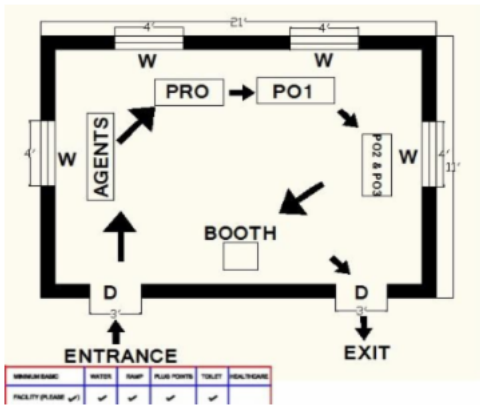

নির্বাচক নিবন্ধন আধিকারিকের স্বাক্ষর

Nazri Naksha

Google Map View

Polling Station Building Front View

Polling Station Front View

Cad View

Key MAP View

1	WB/40/278/183129	নাম : জীবননেছা বিবি স্বামীর নাম: সেখ আব্দুর রহমান বাড়ির নং : n0066 বয়স : 77 লিঙ্গ : মহিলা	ফটো উপলব্ধ	2	TFM1339209	নাম : সেখ আমারুল হক পিতার নাম: সেখ আব্দুর রহমান বাড়ির নং : n0066 বয়স : 45 লিঙ্গ : পুরুষ	ফটো উপলব্ধ	3	WB/40/278/183424	নাম : নাসিমা বেগম স্বামীর নাম: সফিকুল ইসলাম মন্ডল বাড়ির নং : n0003 বয়স : 49 লিঙ্গ : মহিলা	ফটো উপলব্ধ
4	JQK2205078	নাম : আমিনা খাতুন স্বামীর নাম: সেখ ইমদাদুল হক বাড়ির নং : এন0071 বয়স : 43 লিঙ্গ : মহিলা	ফটো উপলব্ধ	5	WB/40/278/183288	নাম : হাফিজা বেগম স্বামীর নাম: ফিরোজ সেখ বাড়ির নং : n0042 বয়স : 51 লিঙ্গ : মহিলা	ফটো উপলব্ধ	6	TFM2287571	নাম : মোসাম্মাহ সাহীনা বেগম স্বামীর নাম: সেখ আব্দুল মজিদ বাড়ির নং : n0071 বয়স : 67 লিঙ্গ : মহিলা	ফটো উপলব্ধ
7	TFM2750602	নাম : সেখ ইনজামুল হক পিতার নাম: সেখ ইমদাদুল হক বাড়ির নং : গিরিগরনগর বয়স : 20 লিঙ্গ : পুরুষ	ফটো উপলব্ধ	8	TFM1897586	নাম : নাজিবুল ইসলাম মন্ডল পিতার নাম: সফিকুল ইসলাম মন্ডল বাড়ির নং : n0003 বয়স : 29 লিঙ্গ : পুরুষ	ফটো উপলব্ধ	9	TFM2094183	নাম : রুসমি খাতুন স্বামীর নাম: বসির মণ্ডল বাড়ির নং : n0021 বয়স : 30 লিঙ্গ : মহিলা	ফটো উপলব্ধ
10	TFM2094167	নাম : খাদিজা খাতুন স্বামীর নাম: নুরুল ইসলাম মণ্ডল বাড়ির নং : n0005 বয়স : 27 লিঙ্গ : মহিলা	ফটো উপলব্ধ	11	TFM2094134	নাম : সেখ হাসিব রাজা পিতার নাম: আসগর আলি সেখ বাড়ির নং : n0077 বয়স : 26 লিঙ্গ : পুরুষ	ফটো উপলব্ধ	12	TFM2094118	নাম : বিলকিস বিবি স্বামীর নাম: ইনতিয়াজ মণ্ডল বাড়ির নং : n0157 বয়স : 30 লিঙ্গ : মহিলা	ফটো উপলব্ধ
13	TFM2094084	নাম : আলেয়া খাতুন পিতার নাম: সহিদুল ইসলাম মণ্ডল বাড়ির নং : n0003 বয়স : 26 লিঙ্গ : মহিলা	ফটো উপলব্ধ	14	TFM2094076	নাম : রুবিনা খাতুন পিতার নাম: সেখ আতাউল হক বাড়ির নং : n0153 বয়স : 26 লিঙ্গ : মহিলা	ফটো উপলব্ধ	15	TFM2094027	নাম : সালমা খাতুন স্বামীর নাম: সাইদুল সেখ বাড়ির নং : n0148 বয়স : 26 লিঙ্গ : মহিলা	ফটো উপলব্ধ
16	TFM1470590	নাম : নারিনিস বেগম স্বামীর নাম: আনিসুর সেখ বাড়ির নং : n0120 বয়স : 33 লিঙ্গ : মহিলা	ফটো উপলব্ধ	17	TFM1997774	নাম : সাহিনুর খাতুন স্বামীর নাম: কুতুব মন্ডল বাড়ির নং : n0135 বয়স : 27 লিঙ্গ : মহিলা	ফটো উপলব্ধ	18	TFM1997766	নাম : সাহীদা খাতুন পিতার নাম: সেখ আবু তাহের বাড়ির নং : n0134 বয়স : 27 লিঙ্গ : মহিলা	ফটো উপলব্ধ
19	TFM1997717	নাম : নাজিরা খাতুন বিবি স্বামীর নাম: সাইদুল সেখ বাড়ির নং : n0129 বয়স : 33 লিঙ্গ : মহিলা	ফটো উপলব্ধ	20	JQK1282334	নাম : বসিরুল নেছা মণ্ডল স্বামীর নাম: সাহিদুল ইসলাম মণ্ডল বাড়ির নং : n0003 বয়স : 47 লিঙ্গ : মহিলা	ফটো উপলব্ধ	21	JQK0341198	নাম : সাহিদুল ইসলাম মন্ডল পিতার নাম: আলাউদ্দীন মন্ডল বাড়ির নং : n0003 বয়স : 53 লিঙ্গ : পুরুষ	ফটো উপলব্ধ
22	TFM1809755	নাম : নাসিবুল ইসলাম মন্ডল পিতার নাম: সফিকুল ইসলাম মন্ডল বাড়ির নং : n0003 বয়স : 29 লিঙ্গ : পুরুষ	ফটো উপলব্ধ	23	WB/40/278/183719	নাম : সফিকুল ইসলাম মন্ডল পিতার নাম: আলাউদ্দীন মন্ডল বাড়ির নং : n0003 বয়স : 57 লিঙ্গ : পুরুষ	ফটো উপলব্ধ	24	JQK2433761	নাম : রাজিবুদ্দিন মণ্ডল পিতার নাম: নাসের আলি মণ্ডল বাড়ির নং : n0003 বয়স : 40 লিঙ্গ : পুরুষ	ফটো উপলব্ধ
25	TFM1593433	নাম : সাবির ইসলাম মল্লিক পিতার নাম: এজাজুল মল্লিক বাড়ির নং : গিরিগরনগর বয়স : 32 লিঙ্গ : পুরুষ	ফটো উপলব্ধ	26	JQK1971423	নাম : নূর ইসলাম মল্লিক পিতার নাম: এজাজুল মল্লিক বাড়ির নং : n0115 বয়স : 44 লিঙ্গ : পুরুষ	ফটো উপলব্ধ	27	JQK1548221	নাম : সাহানারা বিবি স্বামীর নাম: এজাজুল মল্লিক বাড়ির নং : n0115 বয়স : 64 লিঙ্গ : মহিলা	ফটো উপলব্ধ
28	WB/40/278/183378	নাম : আনোয়ারা বেগম স্বামীর নাম: আব্দুস সাত্তার মন্ডল বাড়ির নং : n0030 বয়স : 71 লিঙ্গ : মহিলা	ফটো উপলব্ধ	29	TFM1471200	নাম : জেলুয়াগার আহমাদ মল্লিক পিতার নাম: জামের আলি মল্লিক বাড়ির নং : n0030 বয়স : 32 লিঙ্গ : পুরুষ	ফটো উপলব্ধ	30	JQK1282730	নাম : সাহিয়া বিবি স্বামীর নাম: সুরাত আলি সেখ বাড়ির নং : n0118 বয়স : 49 লিঙ্গ : মহিলা	ফটো উপলব্ধ