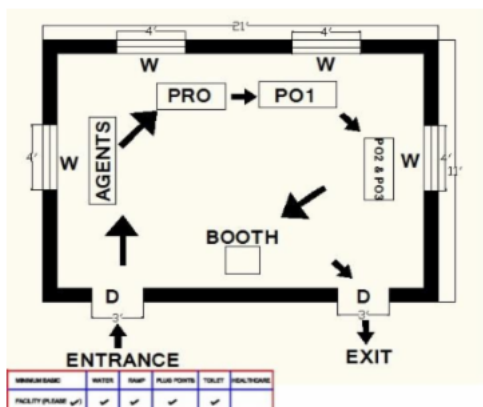

নির্বাচক নিবন্ধন আধিকারিকের স্বাক্ষর

Nazri Naksha

Google Map View

Polling Station Building Front View

Polling Station Front View

Cad View

Key MAP View

1 নাম : দোলেমা বিবি স্বামীর নাম: কেরাই সেখ বাড়ির নং : n0171 বয়স : 70 লিঙ্গ : মহিলা	TFM2094589 ফটো উপলব্ধ	2 নাম : বংশী কুন্ডু পিতার নাম: ভদ্রশ্বর কুন্ডু বাড়ির নং : n0033 বয়স : 69 লিঙ্গ : পুরুষ	WB/40/278/186798 ফটো উপলব্ধ	3 নাম : মহুয়া কুন্ডু স্বামীর নাম: কুন্তল কুন্ডু বাড়ির নং : n0033 বয়স : 35 লিঙ্গ : মহিলা	JQK2545416 ফটো উপলব্ধ
4 নাম : সূচনা কুন্ডু পিতার নাম: অসীম কুমার কুন্ডু বাড়ির নং : এন0054 বয়স : 22 লিঙ্গ : মহিলা	TFM2583003 ফটো উপলব্ধ	5 নাম : অসীম কুমার কুন্ডু পিতার নাম: অনিল কুমার কুন্ডু বাড়ির নং : এন0054 বয়স : 58 লিঙ্গ : পুরুষ	TFM2289890 ফটো উপলব্ধ	6 নাম : বিমল নন্দী পিতার নাম: অশোক নন্দী বাড়ির নং : n0047 বয়স : 42 লিঙ্গ : পুরুষ	JQK2488674 ফটো উপলব্ধ
7 নাম : মধুমিতা কুন্ডু পিতার নাম: নেপাল কুন্ডু বাড়ির নং : n0047 বয়স : 37 লিঙ্গ : মহিলা	TFM1759562 ফটো উপলব্ধ	8 নাম : পৌলমী কুন্ডু স্বামীর নাম: অসিত কুমার কুন্ডু বাড়ির নং : n0054 বয়স : 47 লিঙ্গ : মহিলা	TFM0573857 ফটো উপলব্ধ	9 নাম : সোমা কুন্ডু স্বামীর নাম: অসিম কুন্ডু বাড়ির নং : n0054 বয়স : 47 লিঙ্গ : মহিলা	TFM2290401 ফটো উপলব্ধ
10 নাম : অশোক কুন্ডু পিতার নাম: দীনবন্ধু কুন্ডু বাড়ির নং : n0053 বয়স : 61 লিঙ্গ : পুরুষ	WB/40/278/186535 ফটো উপলব্ধ	11 নাম : অভিজিত কুন্ডু পিতার নাম: প্রফুল্ল কুন্ডু বাড়ির নং : n0053 বয়স : 49 লিঙ্গ : পুরুষ	TFM2290385 ফটো উপলব্ধ	12 নাম : মিনতী কুন্ডু স্বামীর নাম: বংশী কুন্ডু বাড়ির নং : n0033 বয়স : 62 লিঙ্গ : মহিলা	TFM2290252 ফটো উপলব্ধ
13 নাম : কুন্তল কুন্ডু পিতার নাম: বংশীধর কুন্ডু বাড়ির নং : n0033 বয়স : 43 লিঙ্গ : পুরুষ	JQK2205706 ফটো উপলব্ধ	14 নাম : মহাদেব কুন্ডু পিতার নাম: বংশীধর কুন্ডু বাড়ির নং : n0033 বয়স : 40 লিঙ্গ : পুরুষ	JQK2367043 ফটো উপলব্ধ	15 নাম : অনিতা কুন্ডু স্বামীর নাম: নেপাল কুন্ডু বাড়ির নং : n0047 বয়স : 51 লিঙ্গ : মহিলা	TFM2291045 ফটো উপলব্ধ
16 নাম : প্রফুল্ল কুন্ডু পিতার নাম: দীননাথ কুন্ডু বাড়ির নং : n0053 বয়স : 79 লিঙ্গ : পুরুষ	TFM2290534 ফটো উপলব্ধ	17 নাম : শান্তনা কুন্ডু স্বামীর নাম: প্রফুল্ল কুন্ডু বাড়ির নং : n0053 বয়স : 69 লিঙ্গ : মহিলা	TFM2290559 ফটো উপলব্ধ	18 নাম : গঙ্গা কুন্ডু স্বামীর নাম: অশোক কুন্ডু বাড়ির নং : n0053 বয়স : 50 লিঙ্গ : মহিলা	TFM2290799 ফটো উপলব্ধ
19 নাম : সম্রাট কুন্ডু পিতার নাম: অশোক কুন্ডু বাড়ির নং : n0053 বয়স : 33 লিঙ্গ : পুরুষ	TFM1471366 ফটো উপলব্ধ	20 নাম : সৃজিত কুন্ডু পিতার নাম: প্রফুল্লকুমার কুন্ডু বাড়ির নং : n0053 বয়স : 46 লিঙ্গ : পুরুষ	JQK1972017 ফটো উপলব্ধ	21 নাম : অসিত কুমার কুন্ডু পিতার নাম: অনিল কুমার কুন্ডু বাড়ির নং : n0054 বয়স : 55 লিঙ্গ : পুরুষ	TFM1339233 ফটো উপলব্ধ
22 নাম : সুজাতা নন্দী স্বামীর নাম: বিমল নন্দী বাড়ির নং : n0047 বয়স : 34 লিঙ্গ : মহিলা	TFM1898170 ফটো উপলব্ধ	23 নাম : অঙ্কিতা নন্দী পিতার নাম: উদয় চাঁদ নন্দী বাড়ির নং : এন0047 বয়স : 22 লিঙ্গ : পুরুষ	TFM2697027 ফটো উপলব্ধ	24 নাম : দীপা কর স্বামীর নাম: অসীম কর বাড়ির নং : n0022 বয়স : 42 লিঙ্গ : মহিলা	TFM1898089 ফটো উপলব্ধ
25 নাম : বর্নালী কর (দত্ত) স্বামীর নাম: গৌতম কর বাড়ির নং : n0027 বয়স : 32 লিঙ্গ : মহিলা	TFM1898097 ফটো উপলব্ধ	26 নাম : তাপস কর পিতার নাম: অভয় কর বাড়ির নং : n0025 বয়স : 63 লিঙ্গ : পুরুষ	TFM2569754 ফটো উপলব্ধ	27 নাম : চায়না কর স্বামীর নাম: তাপস কর বাড়ির নং : n0025 বয়স : 53 লিঙ্গ : মহিলা	TFM2569762 ফটো উপলব্ধ
28 নাম : মধুরিমা কর পিতার নাম: তাপস কর বাড়ির নং : n0025 বয়স : 30 লিঙ্গ : মহিলা	TFM1715150 ফটো উপলব্ধ	29 নাম : অমিতা কর পিতার নাম: অমরেশ কর বাড়ির নং : n0024 বয়স : 56 লিঙ্গ : পুরুষ	WB/40/278/186254 ফটো উপলব্ধ	30 নাম : চম্পা কর স্বামীর নাম: সৃজন কর বাড়ির নং : n0023 বয়স : 63 লিঙ্গ : মহিলা	JQK2581825 ফটো উপলব্ধ