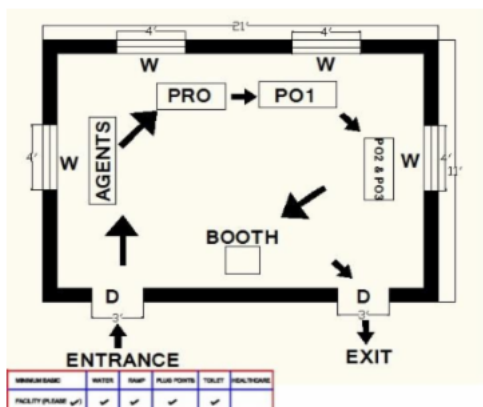

নির্বাচক নিবন্ধন আধিকারিকের স্বাক্ষর

Nazri Naksha

Google Map View

Polling Station Building Front View

Polling Station Front View

Cad View

Key MAP View

1 নাম : সেখ নাসির উদ্দিন পিতার নাম : সোমেদালি বাড়ির নং : n0054 বয়স : 64 লিঙ্গ : পুরুষ	WB/40/278/189658 ফটো উপলব্ধ	2 নাম : ফরিদাবিবি সেখ স্বামীর নাম : সেখ নাসির উদ্দিন বাড়ির নং : n0054 বয়স : 52 লিঙ্গ : মহিলা	WB/40/278/189150 ফটো উপলব্ধ	3 নাম : সেখ সাহিদুল ইসলাম পিতার নাম : সেখ নাসির উদ্দিন বাড়ির নং : n0054 বয়স : 36 লিঙ্গ : পুরুষ	TFM0587600 ফটো উপলব্ধ
4 নাম : রুমা বিবি স্বামীর নাম : লালন দফাদার বাড়ির নং : n0227 বয়স : 28 লিঙ্গ : মহিলা	TFM2105716 ফটো উপলব্ধ	5 নাম : সুফিয়া খাতুন পিতার নাম : লকাই দফাদার বাড়ির নং : n0204 বয়স : 28 লিঙ্গ : মহিলা	TFM2094936 ফটো উপলব্ধ	6 নাম : সাজিনা বিবি স্বামীর নাম : আল্লারাখা দফাদার বাড়ির নং : n0225 বয়স : 33 লিঙ্গ : মহিলা	TFM2102911 ফটো উপলব্ধ
7 নাম : মনিরা বিবি স্বামীর নাম : নাজির দফাদার বাড়ির নং : n0077 বয়স : 31 লিঙ্গ : মহিলা	TFM2095107 ফটো উপলব্ধ	8 নাম : বিউটি বিবি স্বামীর নাম : সরু সেখ বাড়ির নং : n0222 বয়স : 34 লিঙ্গ : মহিলা	TFM2102663 ফটো উপলব্ধ	9 নাম : আজমীরা বেগম স্বামীর নাম : মহিবুল দফাদার বাড়ির নং : n0223 বয়স : 29 লিঙ্গ : মহিলা	TFM2105252 ফটো উপলব্ধ
10 নাম : রাশি বিবি স্বামীর নাম : সাজু দফাদার বাড়ির নং : n0209 বয়স : 30 লিঙ্গ : মহিলা	TFM2094985 ফটো উপলব্ধ	11 নাম : হালিমা বিবি স্বামীর নাম : সিরাজুল সেখ বাড়ির নং : n0001 বয়স : 40 লিঙ্গ : মহিলা	TFM1341478 ফটো উপলব্ধ	12 নাম : সুন্দরী বিবি স্বামীর নাম : লতিফ সেখ বাড়ির নং : n0013 বয়স : 71 লিঙ্গ : মহিলা	JQK2487833 ফটো উপলব্ধ
13 নাম : জিয়াবুল হক সেখ পিতার নাম : শান্ত সেখ বাড়ির নং : n0015 বয়স : 36 লিঙ্গ : পুরুষ	TFM1472430 ফটো উপলব্ধ	14 নাম : মমতাজ বিবি স্বামীর নাম : মঞ্জিলা বিবি বাড়ির নং : N0166 বয়স : 42 লিঙ্গ : মহিলা	TFM2424976 ফটো উপলব্ধ	15 নাম : সামিমা খাতুন স্বামীর নাম : ইসরাফিল সেখ বাড়ির নং : N0054 বয়স : 26 লিঙ্গ : মহিলা	TFM2424984 ফটো উপলব্ধ
16 নাম : বগা সেখ পিতার নাম : লতিফ সেখ বাড়ির নং : n0013 বয়স : 52 লিঙ্গ : পুরুষ	TFM2426328 ফটো উপলব্ধ	17 নাম : সিরাজুল সেখ পিতার নাম : হাবল সেখ বাড়ির নং : n0001 বয়স : 36 লিঙ্গ : পুরুষ	TFM1341460 ফটো উপলব্ধ	18 নাম : লাইলি বিবি স্বামীর নাম : বাপী দফাদার বাড়ির নং : n0161 বয়স : 29 লিঙ্গ : মহিলা	TFM1810811 ফটো উপলব্ধ
19 নাম : মছুয়া বিবি স্বামীর নাম : কাবুল দফাদার বাড়ির নং : n0160 বয়স : 36 লিঙ্গ : মহিলা	TFM1810753 ফটো উপলব্ধ	20 নাম : রীনা বিবি স্বামীর নাম : খায়রুল সেখ বাড়ির নং : n0152 বয়স : 40 লিঙ্গ : মহিলা	TFM1342047 ফটো উপলব্ধ	21 নাম : সেরিনা বিবি স্বামীর নাম : সাহার আলি দফাদার বাড়ির নং : n0197 বয়স : 35 লিঙ্গ : মহিলা	TFM1998715 ফটো উপলব্ধ
22 নাম : সাবিনা বিবি স্বামীর নাম : বাপন সেখ বাড়ির নং : n0196 বয়স : 29 লিঙ্গ : মহিলা	TFM1998707 ফটো উপলব্ধ	23 নাম : সামিনা খাতুন স্বামীর নাম : আশাই দফাদার বাড়ির নং : n0194 বয়স : 27 লিঙ্গ : মহিলা	TFM1998681 ফটো উপলব্ধ	24 নাম : নাসিমা বিবি স্বামীর নাম : মনিরুল সেখ বাড়ির নং : n0191 বয়স : 30 লিঙ্গ : মহিলা	TFM1998657 ফটো উপলব্ধ
25 নাম : জাহিরুল হক সেখ পিতার নাম : সালিমত দফাদার বাড়ির নং : n0189 বয়স : 32 লিঙ্গ : মহিলা	TFM1998632 ফটো উপলব্ধ	26 নাম : জেসমিন বিবি স্বামীর নাম : অসিত দফাদার বাড়ির নং : n0180 বয়স : 28 লিঙ্গ : মহিলা	TFM1998541 ফটো উপলব্ধ	27 নাম : নাসিরা খাতুন (বিবি) স্বামীর নাম : মিলন দফাদার বাড়ির নং : n0172 বয়স : 33 লিঙ্গ : মহিলা	TFM1998467 ফটো উপলব্ধ
28 নাম : সখীমুন বিবি স্বামীর নাম : আরমান দফাদার বাড়ির নং : n0171 বয়স : 27 লিঙ্গ : মহিলা	TFM1998459 ফটো উপলব্ধ	29 নাম : চায়না বিবি স্বামীর নাম : কানু দফাদার বাড়ির নং : n0170 বয়স : 39 লিঙ্গ : মহিলা	TFM1998442 ফটো উপলব্ধ	30 নাম : ছবি বিবি স্বামীর নাম : মনিরুল সেখ বাড়ির নং : n0167 বয়স : 28 লিঙ্গ : মহিলা	TFM1947662 ফটো উপলব্ধ