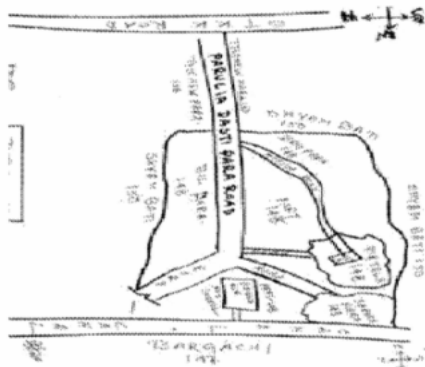

Nazri Naksha