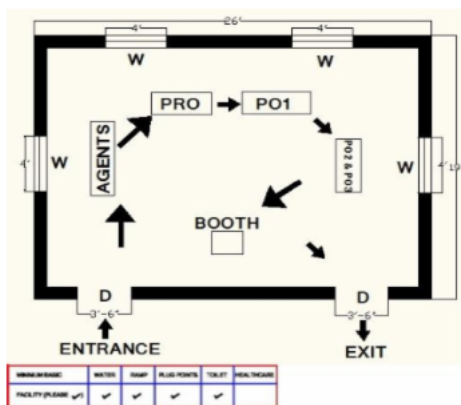

নির্বাচক নিবন্ধন আধিকারিকের স্বাক্ষর

Nazri Naksha

Google Map View

Polling Station Building Front View

Polling Station Front View

Cad View

Key MAP View

1 নাম : হিমাংশু কুন্ডু পিতার নাম: নারায়ণ চন্দ্র কুন্ডু বাড়ির নং : n0164 বয়স : 42 লিঙ্গ : পুরুষ	JQK1301209 ফটো উপলব্ধ	2 নাম : সন্ধ্যা কুণ্ডু স্বামীর নাম: হিমাংশু কুণ্ডু বাড়ির নং : n0164 বয়স : 37 লিঙ্গ : মহিলা	TFM1088574 ফটো উপলব্ধ	3 নাম : সোমনাথ কর্মকার পিতার নাম: শৈলেন কর্মকার বাড়ির নং : n0216 বয়স : 26 লিঙ্গ : পুরুষ	TFM2095230 ফটো উপলব্ধ
4 নাম : কম্পনা কর্মকার স্বামীর নাম: হরিচরণ কর্মকার বাড়ির নং : n0216 বয়স : 72 লিঙ্গ : মহিলা	TFM1418151 ফটো উপলব্ধ	5 নাম : শৈলেন কর্মকার পিতার নাম: হরি কর্মকার বাড়ির নং : n0216 বয়স : 54 লিঙ্গ : পুরুষ	TFM2595411 ফটো উপলব্ধ	6 নাম : ওরস্তা কাকী গণ স্বামীর নাম: ছয়কাউ গণ বাড়ির নং : n0166 বয়স : 82 লিঙ্গ : মহিলা	TFM0587931 ফটো উপলব্ধ
7 নাম : পূর্ণিমা গন স্বামীর নাম: রতন গন বাড়ির নং : n0166 বয়স : 56 লিঙ্গ : মহিলা	WB/40/278/192290 ফটো উপলব্ধ	8 নাম : অভিজিত গন পিতার নাম: রতন গন বাড়ির নং : n0166 বয়স : 36 লিঙ্গ : পুরুষ	TFM1088483 ফটো উপলব্ধ	9 নাম : শান্তি গন স্বামীর নাম: সচ্চিদানন্দ গন বাড়ির নং : n0186 বয়স : 82 লিঙ্গ : মহিলা	WB/40/278/192516 ফটো উপলব্ধ
10 নাম : মিলন গন পিতার নাম: সচ্চিদানন্দ গন বাড়ির নং : n0186 বয়স : 64 লিঙ্গ : পুরুষ	WB/40/278/192635 ফটো উপলব্ধ	11 নাম : শ্যামলী গন স্বামীর নাম: মিলন গন বাড়ির নং : n0186 বয়স : 60 লিঙ্গ : মহিলা	WB/40/278/192529 ফটো উপলব্ধ	12 নাম : কুলন গন পিতার নাম: সচ্চিদানন্দ গন বাড়ির নং : n0186 বয়স : 60 লিঙ্গ : পুরুষ	WB/40/278/192035 ফটো উপলব্ধ
13 নাম : কাকুলী গন স্বামীর নাম: কুলন গন বাড়ির নং : n0186 বয়স : 57 লিঙ্গ : মহিলা	WB/40/278/192531 ফটো উপলব্ধ	14 নাম : অশোকা গন স্বামীর নাম: সুনীল গন বাড়ির নং : n0186 বয়স : 53 লিঙ্গ : মহিলা	WB/40/278/192530 ফটো উপলব্ধ	15 নাম : মলয় গন পিতার নাম: সচ্চিদানন্দ গন বাড়ির নং : n0186 বয়স : 56 লিঙ্গ : পুরুষ	WB/40/278/192453 ফটো উপলব্ধ
16 নাম : রমেশ গন পিতার নাম: সচ্চিদানন্দ গন বাড়ির নং : n0186 বয়স : 54 লিঙ্গ : পুরুষ	WB/40/278/192662 ফটো উপলব্ধ	17 নাম : পুলক গন পিতার নাম: শঙ্কর গন বাড়ির নং : n0196 বয়স : 48 লিঙ্গ : পুরুষ	TFM2758357 ফটো উপলব্ধ	18 নাম : তিলক গন পিতার নাম: শঙ্কর গন বাড়ির নং : n0196 বয়স : 38 লিঙ্গ : পুরুষ	JQK2367357 ফটো উপলব্ধ
19 নাম : অলোক গন পিতার নাম: শংকর গন বাড়ির নং : n0196 বয়স : 45 লিঙ্গ : পুরুষ	JQK1974393 ফটো উপলব্ধ	20 নাম : শুভাশিষ গন পিতার নাম: মলয় গন বাড়ির নং : n186 বয়স : 26 লিঙ্গ : পুরুষ	TFM2095123 ফটো উপলব্ধ	21 নাম : মৌসুমী গন স্বামীর নাম: অলোক গন বাড়ির নং : n0196 বয়স : 31 লিঙ্গ : মহিলা	TFM1899152 ফটো উপলব্ধ
22 নাম : সুস্মিতা গন স্বামীর নাম: তিলক গন বাড়ির নং : n0196 বয়স : 28 লিঙ্গ : মহিলা	TFM1899160 ফটো উপলব্ধ	23 নাম : শ্রাবনী গন স্বামীর নাম: রমেশ গন বাড়ির নং : n0186 বয়স : 42 লিঙ্গ : মহিলা	TFM1899277 ফটো উপলব্ধ	24 নাম : সীনা গন স্বামীর নাম: অভিজিৎ গন বাড়ির নং : n0166 বয়স : 30 লিঙ্গ : মহিলা	TFM1899350 ফটো উপলব্ধ
25 নাম : সরবানী গন স্বামীর নাম: শুভাশিষ গন বাড়ির নং : n0127 বয়স : 27 লিঙ্গ : মহিলা	TFM1999010 ফটো উপলব্ধ	26 নাম : প্রিয়াঙ্কা গন স্বামীর নাম: পুলক গন বাড়ির নং : n0196 বয়স : 39 লিঙ্গ : মহিলা	TFM1899145 ফটো উপলব্ধ	27 নাম : সুনীল গন পিতার নাম: সচ্চিদানন্দ গন বাড়ির নং : n0186 বয়স : 63 লিঙ্গ : পুরুষ	TFM2605624 ফটো উপলব্ধ
28 নাম : রীতা গাঙ্গুলী স্বামীর নাম: প্রশান্ত গাঙ্গুলী বাড়ির নং : n0174 বয়স : 56 লিঙ্গ : মহিলা	TFM2673671 ফটো উপলব্ধ	29 নাম : প্রশান্ত গাঙ্গুলী পিতার নাম: রামকালী গাঙ্গুলী বাড়ির নং : n0174 বয়স : 61 লিঙ্গ : পুরুষ	TFM2673689 ফটো উপলব্ধ	30 নাম : শুভাশিষ গাঙ্গুলী পিতার নাম: প্রশান্ত গাঙ্গুলী বাড়ির নং : এন0174 বয়স : 25 লিঙ্গ : পুরুষ	TFM2123784 ফটো উপলব্ধ