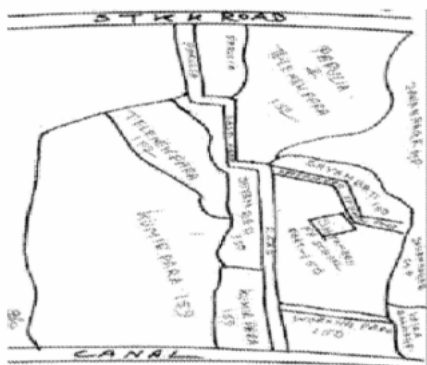

Nazri Naksha