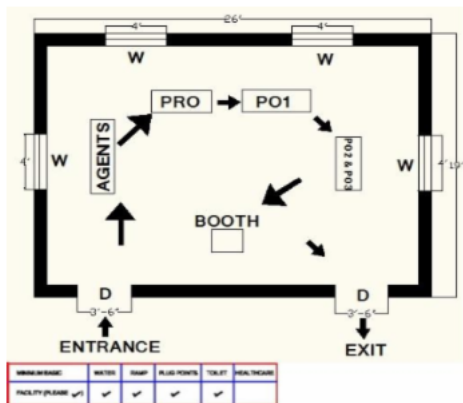

নির্বাচক নিবন্ধন আধিকারিকের স্বাক্ষর

Nazri Naksha

Google Map View

Polling Station Building Front View

Polling Station Front View

Cad View

Key MAP View

1 নাম : সুরেন ওড়াও পিতার নাম: বৈদ্যনাথ ওড়াও বাড়ির নং : n0079 বয়স : 67 লিঙ্গ : পুরুষ	JQK1551167 ফটো উপলব্ধ	2 নাম : দাসমনি ওড়াও স্বামীর নাম: সুরেন ওড়াও বাড়ির নং : n0079 বয়স : 61 লিঙ্গ : মহিলা	JQK1551183 ফটো উপলব্ধ	3 নাম : সুকুমার ওরাও পিতার নাম: সুরেন ওরাও বাড়ির নং : n0079 বয়স : 40 লিঙ্গ : পুরুষ	JQK2504116 ফটো উপলব্ধ
4 নাম : সবিতা ওরাও স্বামীর নাম: গনেশ ওরাও বাড়ির নং : n0079 বয়স : 36 লিঙ্গ : মহিলা	TFM1088731 ফটো উপলব্ধ	5 নাম : সূর্যমনি ওড়াও স্বামীর নাম: হরেন ওড়াও বাড়ির নং : n0081 বয়স : 70 লিঙ্গ : মহিলা	JQK1551274 ফটো উপলব্ধ	6 নাম : রূপকুমার ওরাও মায়ের নাম: সূর্যমনি ওরাও বাড়ির নং : n0081 বয়স : 41 লিঙ্গ : পুরুষ	JQK2504108 ফটো উপলব্ধ
7 নাম : দীপ কুমার ওরাও পিতার নাম: সুরেন ওরাও বাড়ির নং : n0081 বয়স : 33 লিঙ্গ : পুরুষ	TFM1716190 ফটো উপলব্ধ	8 নাম : মিতুন ওরাও পিতার নাম: বৈদ্যনাথ ওরাও বাড়ির নং : n0066 বয়স : 31 লিঙ্গ : পুরুষ	TFM1811496 ফটো উপলব্ধ	9 নাম : উমাকান্ত ওরাও পিতার নাম: বৈদ্যনাথ ওরাও বাড়ির নং : n0066 বয়স : 29 লিঙ্গ : পুরুষ	TFM1811462 ফটো উপলব্ধ
10 নাম : দুলালী ওড়াও স্বামীর নাম: সমীলাল ওড়াও বাড়ির নং : n0067 বয়স : 72 লিঙ্গ : মহিলা	JQK1551415 ফটো উপলব্ধ	11 নাম : কার্তিক ওরাও পিতার নাম: সমীলাল ওরাও বাড়ির নং : n0067 বয়স : 45 লিঙ্গ : পুরুষ	JQK1551332 ফটো উপলব্ধ	12 নাম : ভাসানী ওরাও স্বামীর নাম: কার্তিক ওরাও বাড়ির নং : n0067 বয়স : 44 লিঙ্গ : মহিলা	JQK1976414 ফটো উপলব্ধ
13 নাম : কদম ওরাও পিতার নাম: সমীলাল ওরাও বাড়ির নং : n0067 বয়স : 31 লিঙ্গ : মহিলা	TFM1596220 ফটো উপলব্ধ	14 নাম : শেফালী ওরাও স্বামীর নাম: প্রনিল ওরাও বাড়ির নং : n0067 বয়স : 35 লিঙ্গ : মহিলা	TFM1188234 ফটো উপলব্ধ	15 নাম : বাসন্তী ওড়াও স্বামীর নাম: ধীরেন ওড়াও বাড়ির নং : n0101 বয়স : 60 লিঙ্গ : মহিলা	JQK1551407 ফটো উপলব্ধ
16 নাম : উন্নতি ওরাও স্বামীর নাম: বিরেন ওরাও বাড়ির নং : n0101 বয়স : 51 লিঙ্গ : মহিলা	JQK1976430 ফটো উপলব্ধ	17 নাম : পানবতি ওরাও স্বামীর নাম: ধীরেন ওরাও বাড়ির নং : n0101 বয়স : 47 লিঙ্গ : মহিলা	TFM1473693 ফটো উপলব্ধ	18 নাম : নিরনজিলাল ওরাও পিতার নাম: ধীরেন ওরাও বাড়ির নং : n0101 বয়স : 46 লিঙ্গ : পুরুষ	TFM1811553 ফটো উপলব্ধ
19 নাম : গোষ্ঠ ওরাও পিতার নাম: রামকৃষ্ণ ওরাও বাড়ির নং : n0101 বয়স : 38 লিঙ্গ : পুরুষ	TFM1473883 ফটো উপলব্ধ	20 নাম : লক্ষী ওরাও স্বামীর নাম: গোষ্ঠ ওরাও বাড়ির নং : n0101 বয়স : 33 লিঙ্গ : মহিলা	TFM1811686 ফটো উপলব্ধ	21 নাম : দিলীপ ওরাও পিতার নাম: কমল ওরাও বাড়ির নং : n0084 বয়স : 35 লিঙ্গ : পুরুষ	TFM1188358 ফটো উপলব্ধ
22 নাম : জলেশ্বরী ওরাও স্বামীর নাম: ভূপেন ওরাও বাড়ির নং : n0109 বয়স : 57 লিঙ্গ : মহিলা	JQK1551217 ফটো উপলব্ধ	23 নাম : আকালী ওড়াও স্বামীর নাম: যোগেশ ওড়াও বাড়ির নং : n0088 বয়স : 45 লিঙ্গ : মহিলা	JQK1551068 ফটো উপলব্ধ	24 নাম : যোগেশ ওড়াও পিতার নাম: আনন্দ ওড়াও বাড়ির নং : n0088 বয়স : 50 লিঙ্গ : পুরুষ	JQK1551035 ফটো উপলব্ধ
25 নাম : লক্ষী ওরাও স্বামীর নাম: দিলীপ ওরাও বাড়ির নং : n0084 বয়স : 33 লিঙ্গ : মহিলা	TFM1596451 ফটো উপলব্ধ	26 নাম : সুখনী ওড়াও পিতার নাম: যোগেন ওড়াও বাড়ির নং : n0084 বয়স : 48 লিঙ্গ : মহিলা	JQK1976422 ফটো উপলব্ধ	27 নাম : সোহাগী ওড়াও স্বামীর নাম: কমল ওড়াও বাড়ির নং : n0084 বয়স : 50 লিঙ্গ : মহিলা	JQK1551316 ফটো উপলব্ধ
28 নাম : কমল ওড়াও পিতার নাম: যোগেন ওড়াও বাড়ির নং : n0084 বয়স : 53 লিঙ্গ : পুরুষ	JQK1551340 ফটো উপলব্ধ	29 নাম : সন্ধ্যামনি ওড়াও স্বামীর নাম: বৈদ্যনাথ ওড়াও বাড়ির নং : n0066 বয়স : 52 লিঙ্গ : মহিলা	JQK1551233 ফটো উপলব্ধ	30 নাম : শ্রীকান্ত ওরাও পিতার নাম: বৈদ্যনাথ ওরাও বাড়ির নং : n0066 বয়স : 37 লিঙ্গ : পুরুষ	TFM0596676 ফটো উপলব্ধ