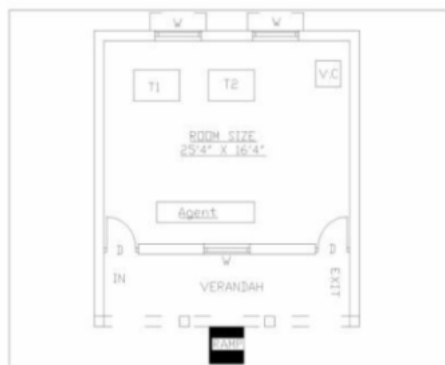

নির্বাচক নিবন্ধন আধিকারিকের স্বাক্ষর

Nazri Naksha

Google Map View

Polling Station Building Front View

Polling Station Front View

Cad View

Key MAP View

1 নাম : সনেজুন বিবি স্বামীর নাম : রজব আলি সেখ বাড়ির নং : n0193 বয়স : 40 লিঙ্গ : মহিলা	TFM1755776 ফটো উপলব্ধ	2 নাম : মোরসেদা বিবি স্বামীর নাম : সালাম সেখ বাড়ির নং : n0241 বয়স : 29 লিঙ্গ : মহিলা	TFM2056232 ফটো উপলব্ধ	3 নাম : শৈবা বিবি স্বামীর নাম : অনুর আলী সেখ বাড়ির নং : n0245 বয়স : 32 লিঙ্গ : মহিলা	TFM2056273 ফটো উপলব্ধ
4 নাম : আদুরী বিবি স্বামীর নাম : মহঃ নবীর দফাদার বাড়ির নং : n0251 বয়স : 35 লিঙ্গ : মহিলা	TFM1755651 ফটো উপলব্ধ	5 নাম : সোমা বিবি স্বামীর নাম : রবিউল দফাদার বাড়ির নং : n0099 বয়স : 30 লিঙ্গ : মহিলা	TFM2106177 ফটো উপলব্ধ	6 নাম : সাবলি বিবি স্বামীর নাম : হীরা সেখ বাড়ির নং : n0255 বয়স : 32 লিঙ্গ : মহিলা	TFM2107217 ফটো উপলব্ধ
7 নাম : আসমাতারা বেগম পিতার নাম : আকিদ রহমান মল্লিক বাড়ির নং : n0256 বয়স : 35 লিঙ্গ : মহিলা	TLK1010453 ফটো উপলব্ধ	8 নাম : সুরাইয়া বিবি স্বামীর নাম : সুজাউদ্দিন সেখ বাড়ির নং : n0260 বয়স : 27 লিঙ্গ : মহিলা	TFM2108561 ফটো উপলব্ধ	9 নাম : রিজাউল দফাদার পিতার নাম : রাজীব দফাদার বাড়ির নং : n0263 বয়স : 27 লিঙ্গ : পুরুষ	TFM2108546 ফটো উপলব্ধ
10 নাম : রীনা খাতুন স্বামীর নাম : আব্দুল জব্বার দফাদার বাড়ির নং : N0079 বয়স : 35 লিঙ্গ : মহিলা	XZF1842277 ফটো উপলব্ধ	11 নাম : লুতফা বিবি স্বামীর নাম : মোংগেল দফাদার বাড়ির নং : N0090 বয়স : 26 লিঙ্গ : মহিলা	TFM2094928 ফটো উপলব্ধ	12 নাম : নাজমা খাতুন স্বামীর নাম : মোহনবাস সেখ বাড়ির নং : n0240 বয়স : 27 লিঙ্গ : মহিলা	TFM2056307 ফটো উপলব্ধ
13 নাম : মুসরেকিনা সেখ বিবি পিতার নাম : ফারাজা সেখ বাড়ির নং : C/O - FARAJ ALI SK বয়স : 31 লিঙ্গ : মহিলা	TFM1792712 ফটো উপলব্ধ	14 নাম : চৈতী সেন (সাহা) স্বামীর নাম : সঞ্জীব কুমার সেন বাড়ির নং : n0035 বয়স : 47 লিঙ্গ : মহিলা	HGD2007672 ফটো উপলব্ধ	15 নাম : শর্মিলা কর্মকার স্বামীর নাম : অচিন্ত্য কর্মকার বাড়ির নং : N0196 বয়স : 52 লিঙ্গ : মহিলা	WB/40/279/375441 ফটো উপলব্ধ
16 নাম : সেখ আমির আলি পিতার নাম : তোরাব সেখ বাড়ির নং : n0196 বয়স : 49 লিঙ্গ : পুরুষ	TFM1779099 ফটো উপলব্ধ	17 নাম : অচিন্ত্য কুমার কর্মকার পিতার নাম : আনন্দ গোপাল কর্মকার বাড়ির নং : এন0195 বয়স : 58 লিঙ্গ : পুরুষ	TFM2795664 ফটো উপলব্ধ	18 নাম : আজিবুল খান পিতার নাম : ঈশান আলি খান বাড়ির নং : এন0059 বয়স : 25 লিঙ্গ : পুরুষ	TFM2593242 ফটো উপলব্ধ
19 নাম : মানসী কর্মকার স্বামীর নাম : কল্যান কর্মকার বাড়ির নং : n0059 বয়স : 41 লিঙ্গ : মহিলা	TFM1251438 ফটো উপলব্ধ	20 নাম : জসিম আলি খাঁ পিতার নাম : খোকন খাঁ বাড়ির নং : এন0157 বয়স : 23 লিঙ্গ : পুরুষ	TFM2487601 ফটো উপলব্ধ	21 নাম : রিয়া খাতুন মায়ের নাম : রূপসোনা বেগম দফাদার বাড়ির নং : এন0001 বয়স : 23 লিঙ্গ : মহিলা	TFM2487478 ফটো উপলব্ধ
22 নাম : তাজমিরা খাতুন স্বামীর নাম : নাসির সেখ বাড়ির নং : এন0113 বয়স : 25 লিঙ্গ : মহিলা	TFM2487528 ফটো উপলব্ধ	23 নাম : বানী খাতুন স্বামীর নাম : সুরোজ দফাদার বাড়ির নং : এন0140 বয়স : 25 লিঙ্গ : মহিলা	TFM2599819 ফটো উপলব্ধ	24 নাম : নাসিমা খাতুন পিতার নাম : মধু দফাদার বাড়ির নং : এন0109 বয়স : 31 লিঙ্গ : মহিলা	TFM2602191 ফটো উপলব্ধ
25 নাম : সম্পা খাতুন স্বামীর নাম : সাহাজউদ্দিন সেখ বাড়ির নং : N0136 বয়স : 25 লিঙ্গ : মহিলা	TFM2373256 ফটো উপলব্ধ	26 নাম : পাকিজা খাতুন স্বামীর নাম : বুবাই দফাদার বাড়ির নং : N0186 বয়স : 28 লিঙ্গ : মহিলা	TFM2339497 ফটো উপলব্ধ	27 নাম : শেফালী খাতুন স্বামীর নাম : ডালিম সেখ বাড়ির নং : 00141 বয়স : 22 লিঙ্গ : মহিলা	TFM2593283 ফটো উপলব্ধ
28 নাম : মনোজীৎ দফাদার পিতার নাম : মহিদ দফাদার বাড়ির নং : নং077 বয়স : 32 লিঙ্গ : পুরুষ	TFM2373439 ফটো উপলব্ধ	29 নাম : সবুরা খাতুন স্বামীর নাম : কমল সেখ বাড়ির নং : N0186 বয়স : 26 লিঙ্গ : মহিলা	TFM2372936 ফটো উপলব্ধ	30 নাম : নিলিমা খাতুন পিতার নাম : মহিদ দফাদার বাড়ির নং : নং077 বয়স : 33 লিঙ্গ : মহিলা	TFM2373405 ফটো উপলব্ধ